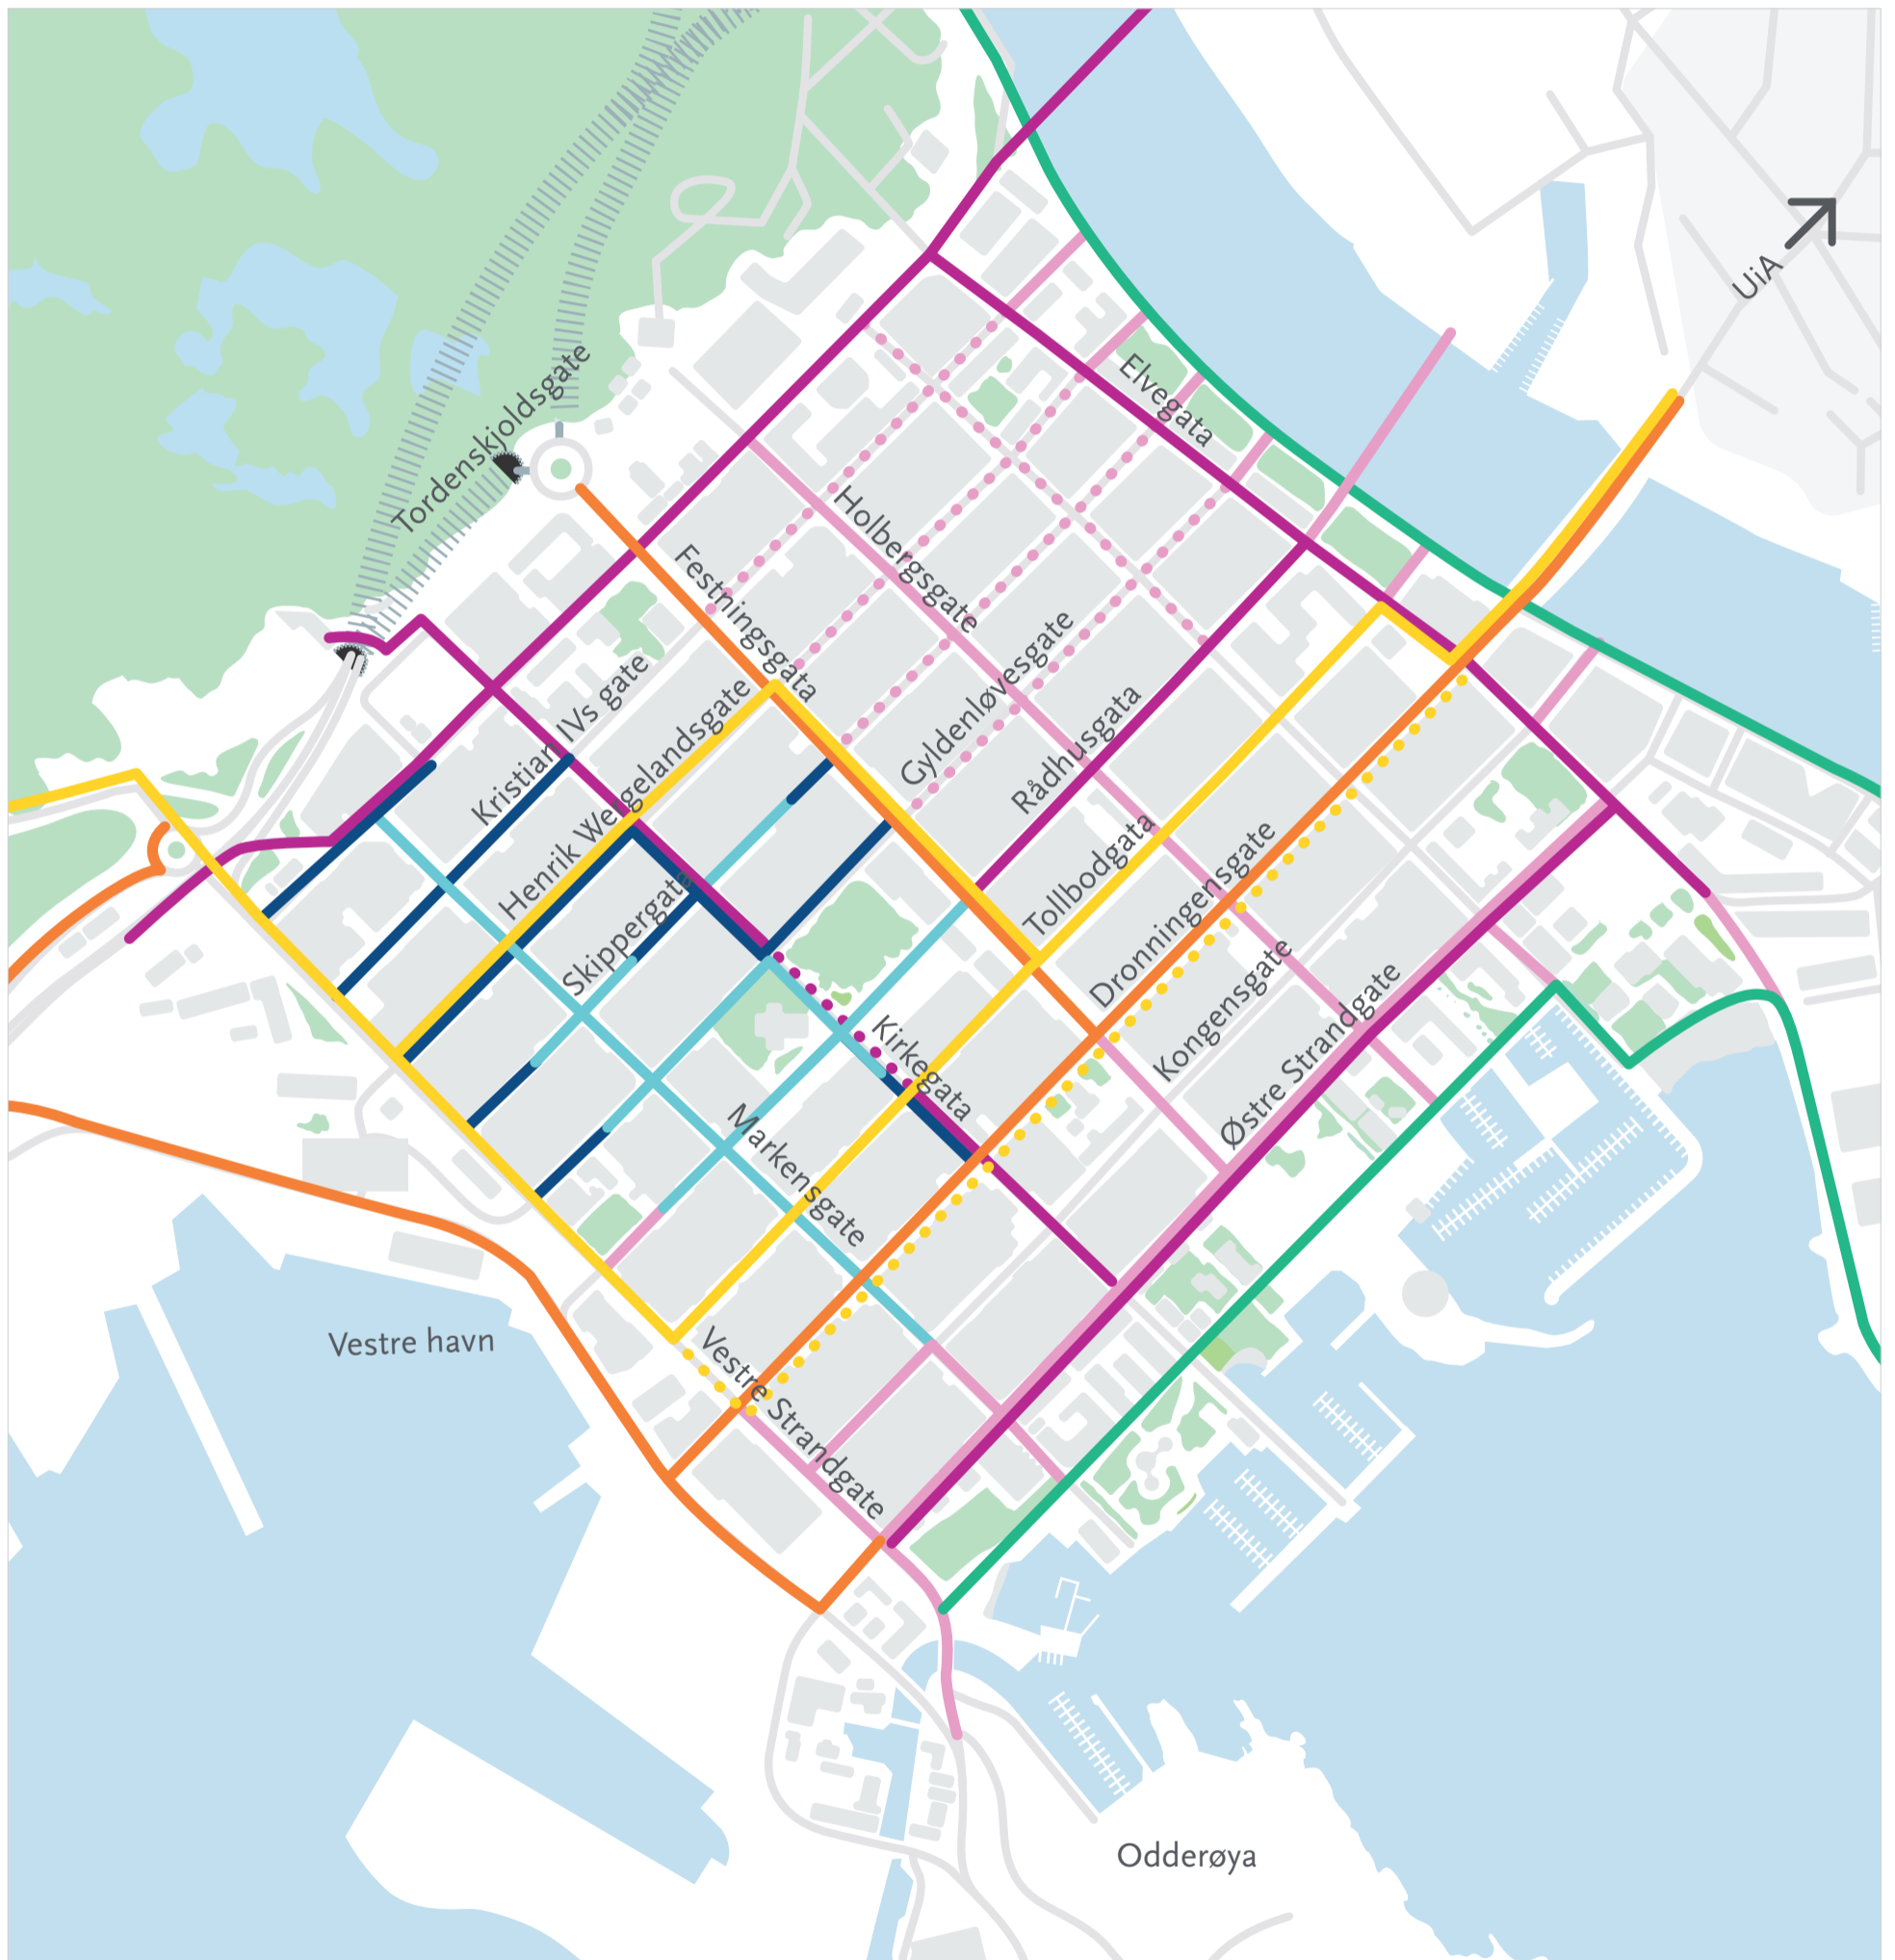

# Temakart gatebruk

Vedtatt 21.06.17

- |            |                 |                               |
|------------|-----------------|-------------------------------|
| Hovedgate  | Kollektivgate   | Bomiljø                       |
| Gågate     | Hovedsykkelnett | Promenade                     |
| Handlegate | Gåvennlig       | Mulig fremtidig kollektivgate |