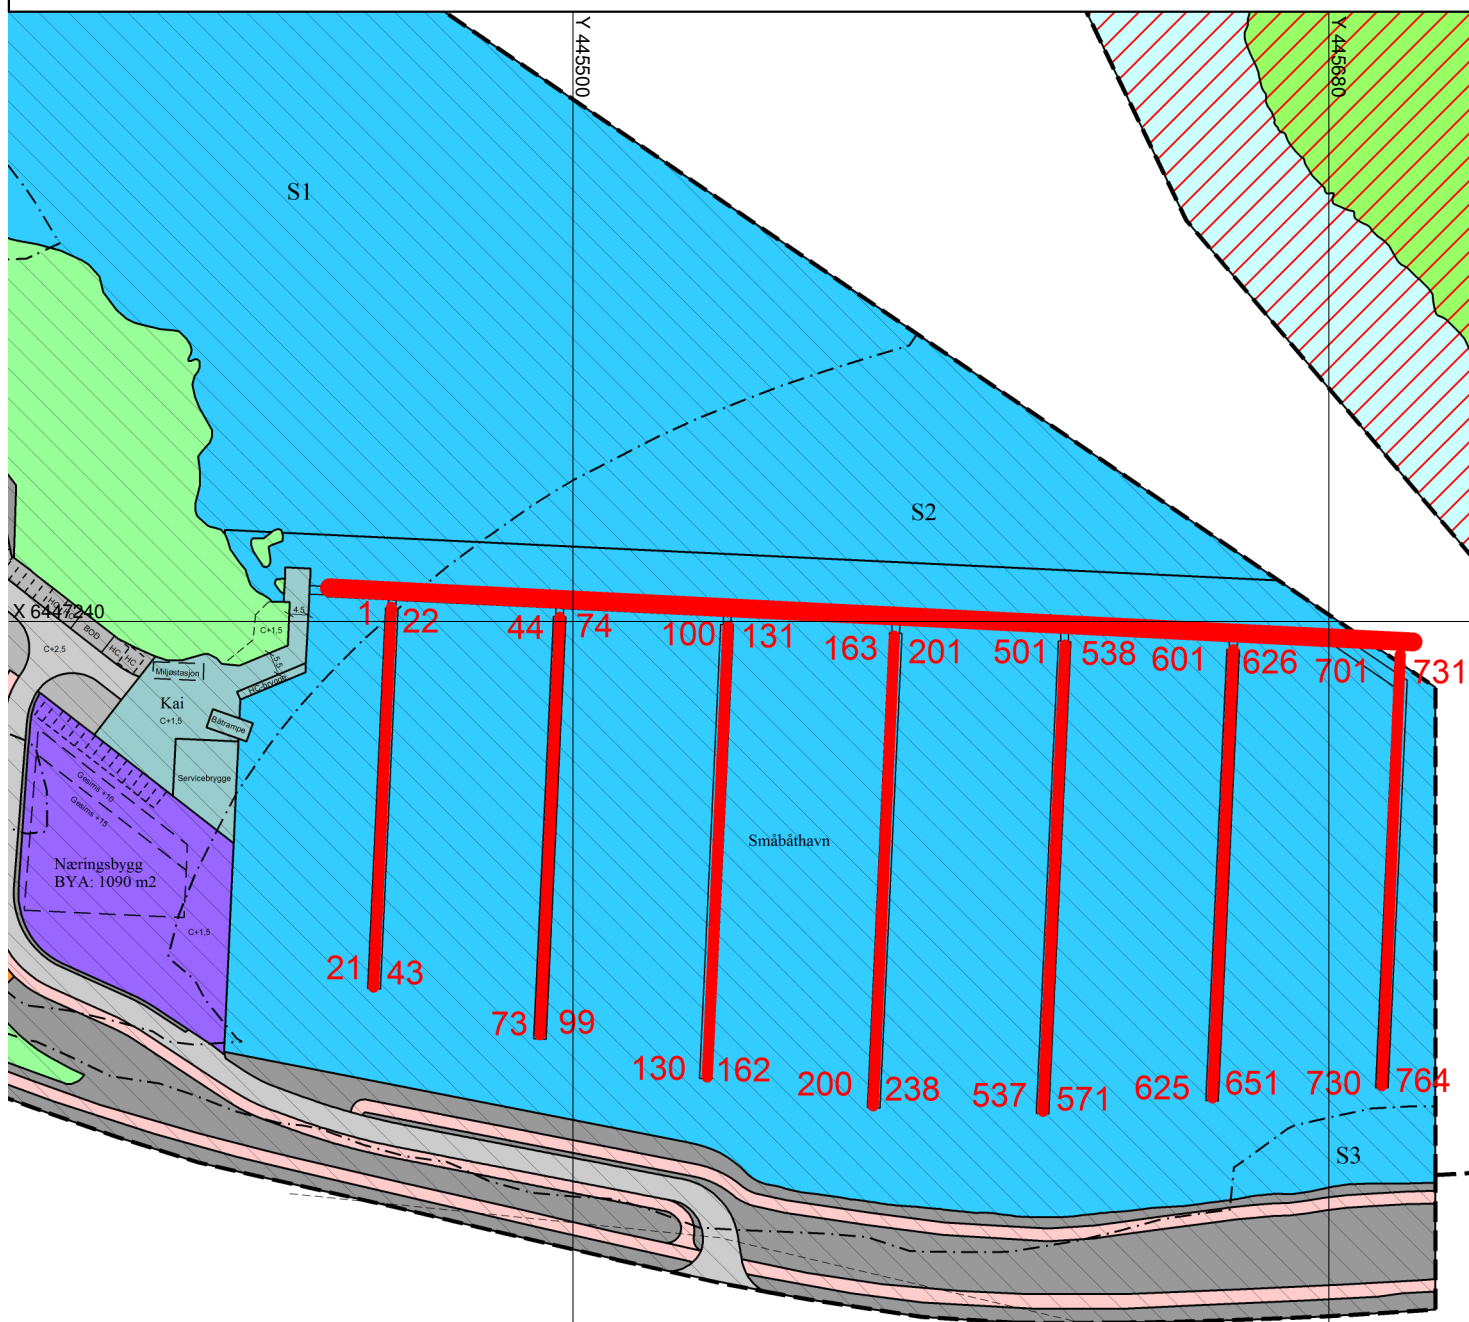

## FORENKLET SITUASJONSKART

# Ronsbukta Småbåthavn

-  Bøye
-  WIRE
-  Utrigger

Målestokk: 1:1800

Dato: 21.11.2016

Det kan forekomme feil i eiendomsgrenser og kartinnhold.

X 6447060