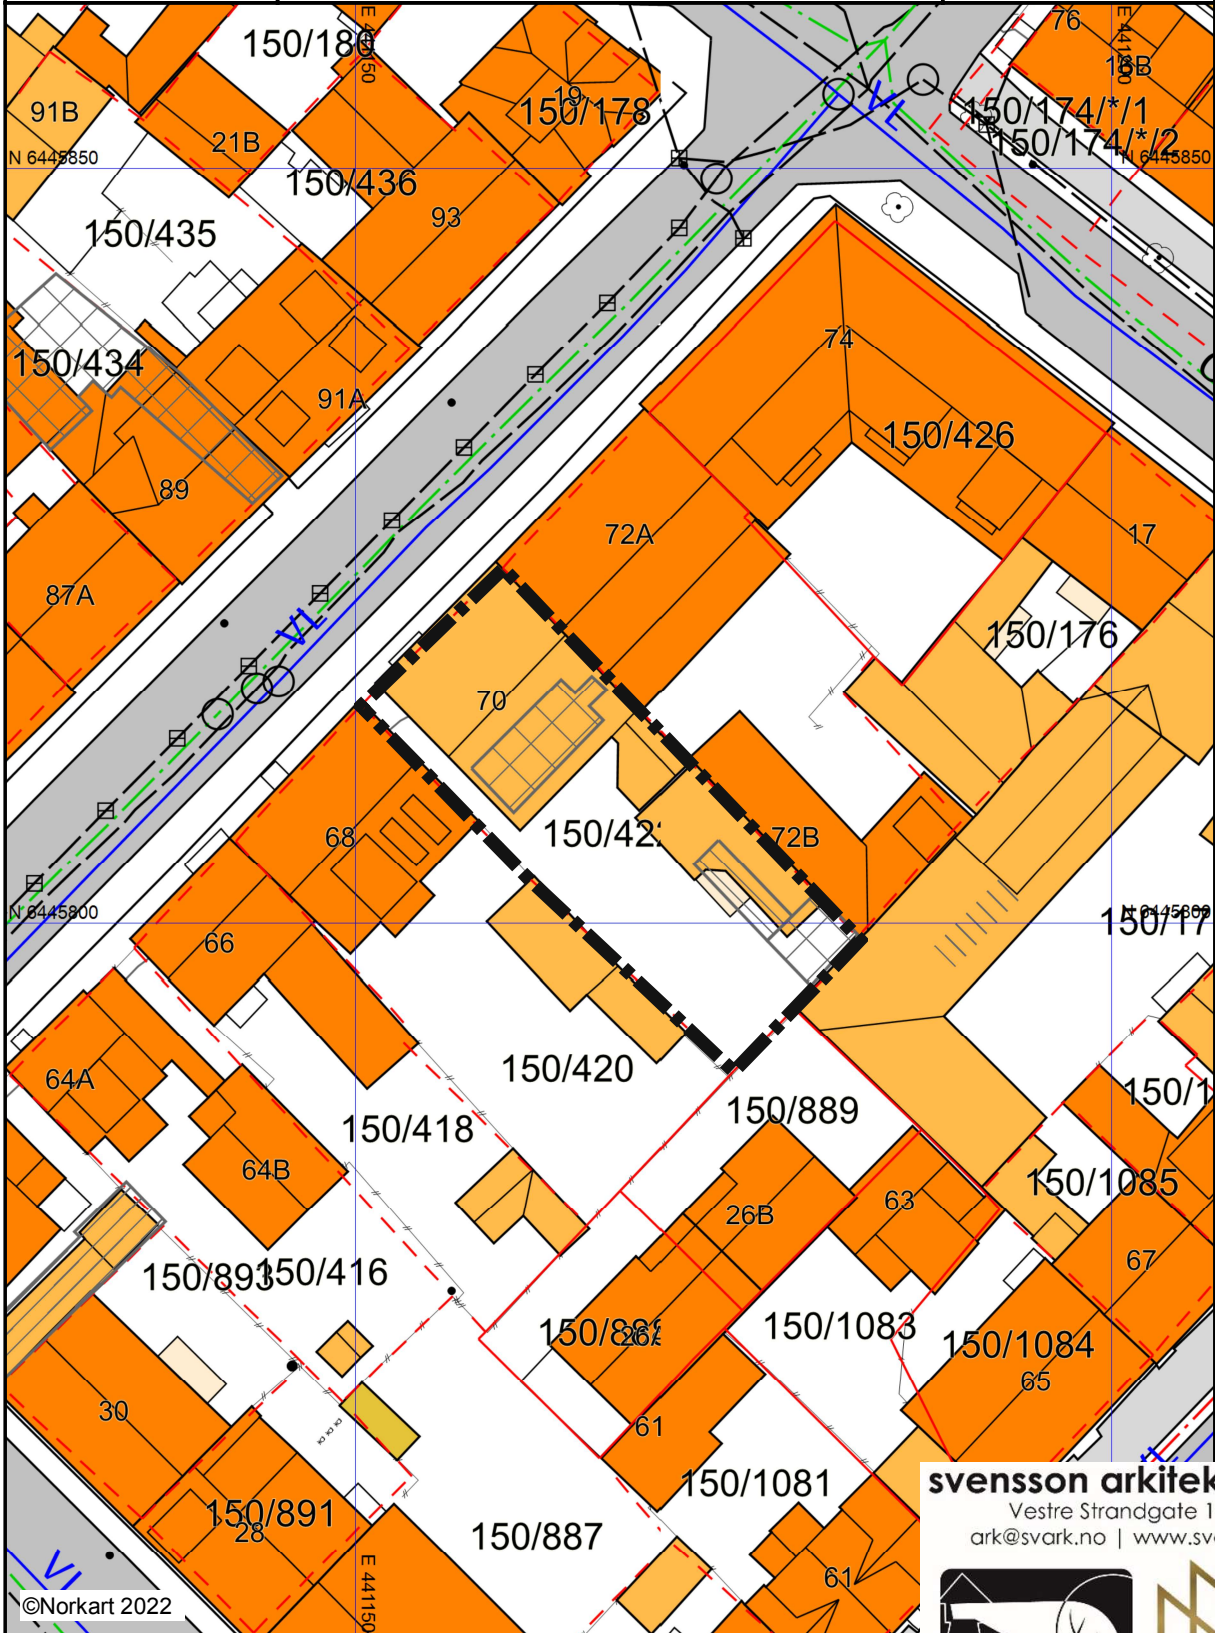

Kristiansand

Situasjonskart

Eiendom: 150/422
Dato: 12.10.2022
Målestokk: 1:500

UTM-32

©Norkart 2022

svensson arkitekter as

Vestre Strandgate 19B
ark@svark.no | www.svark.no