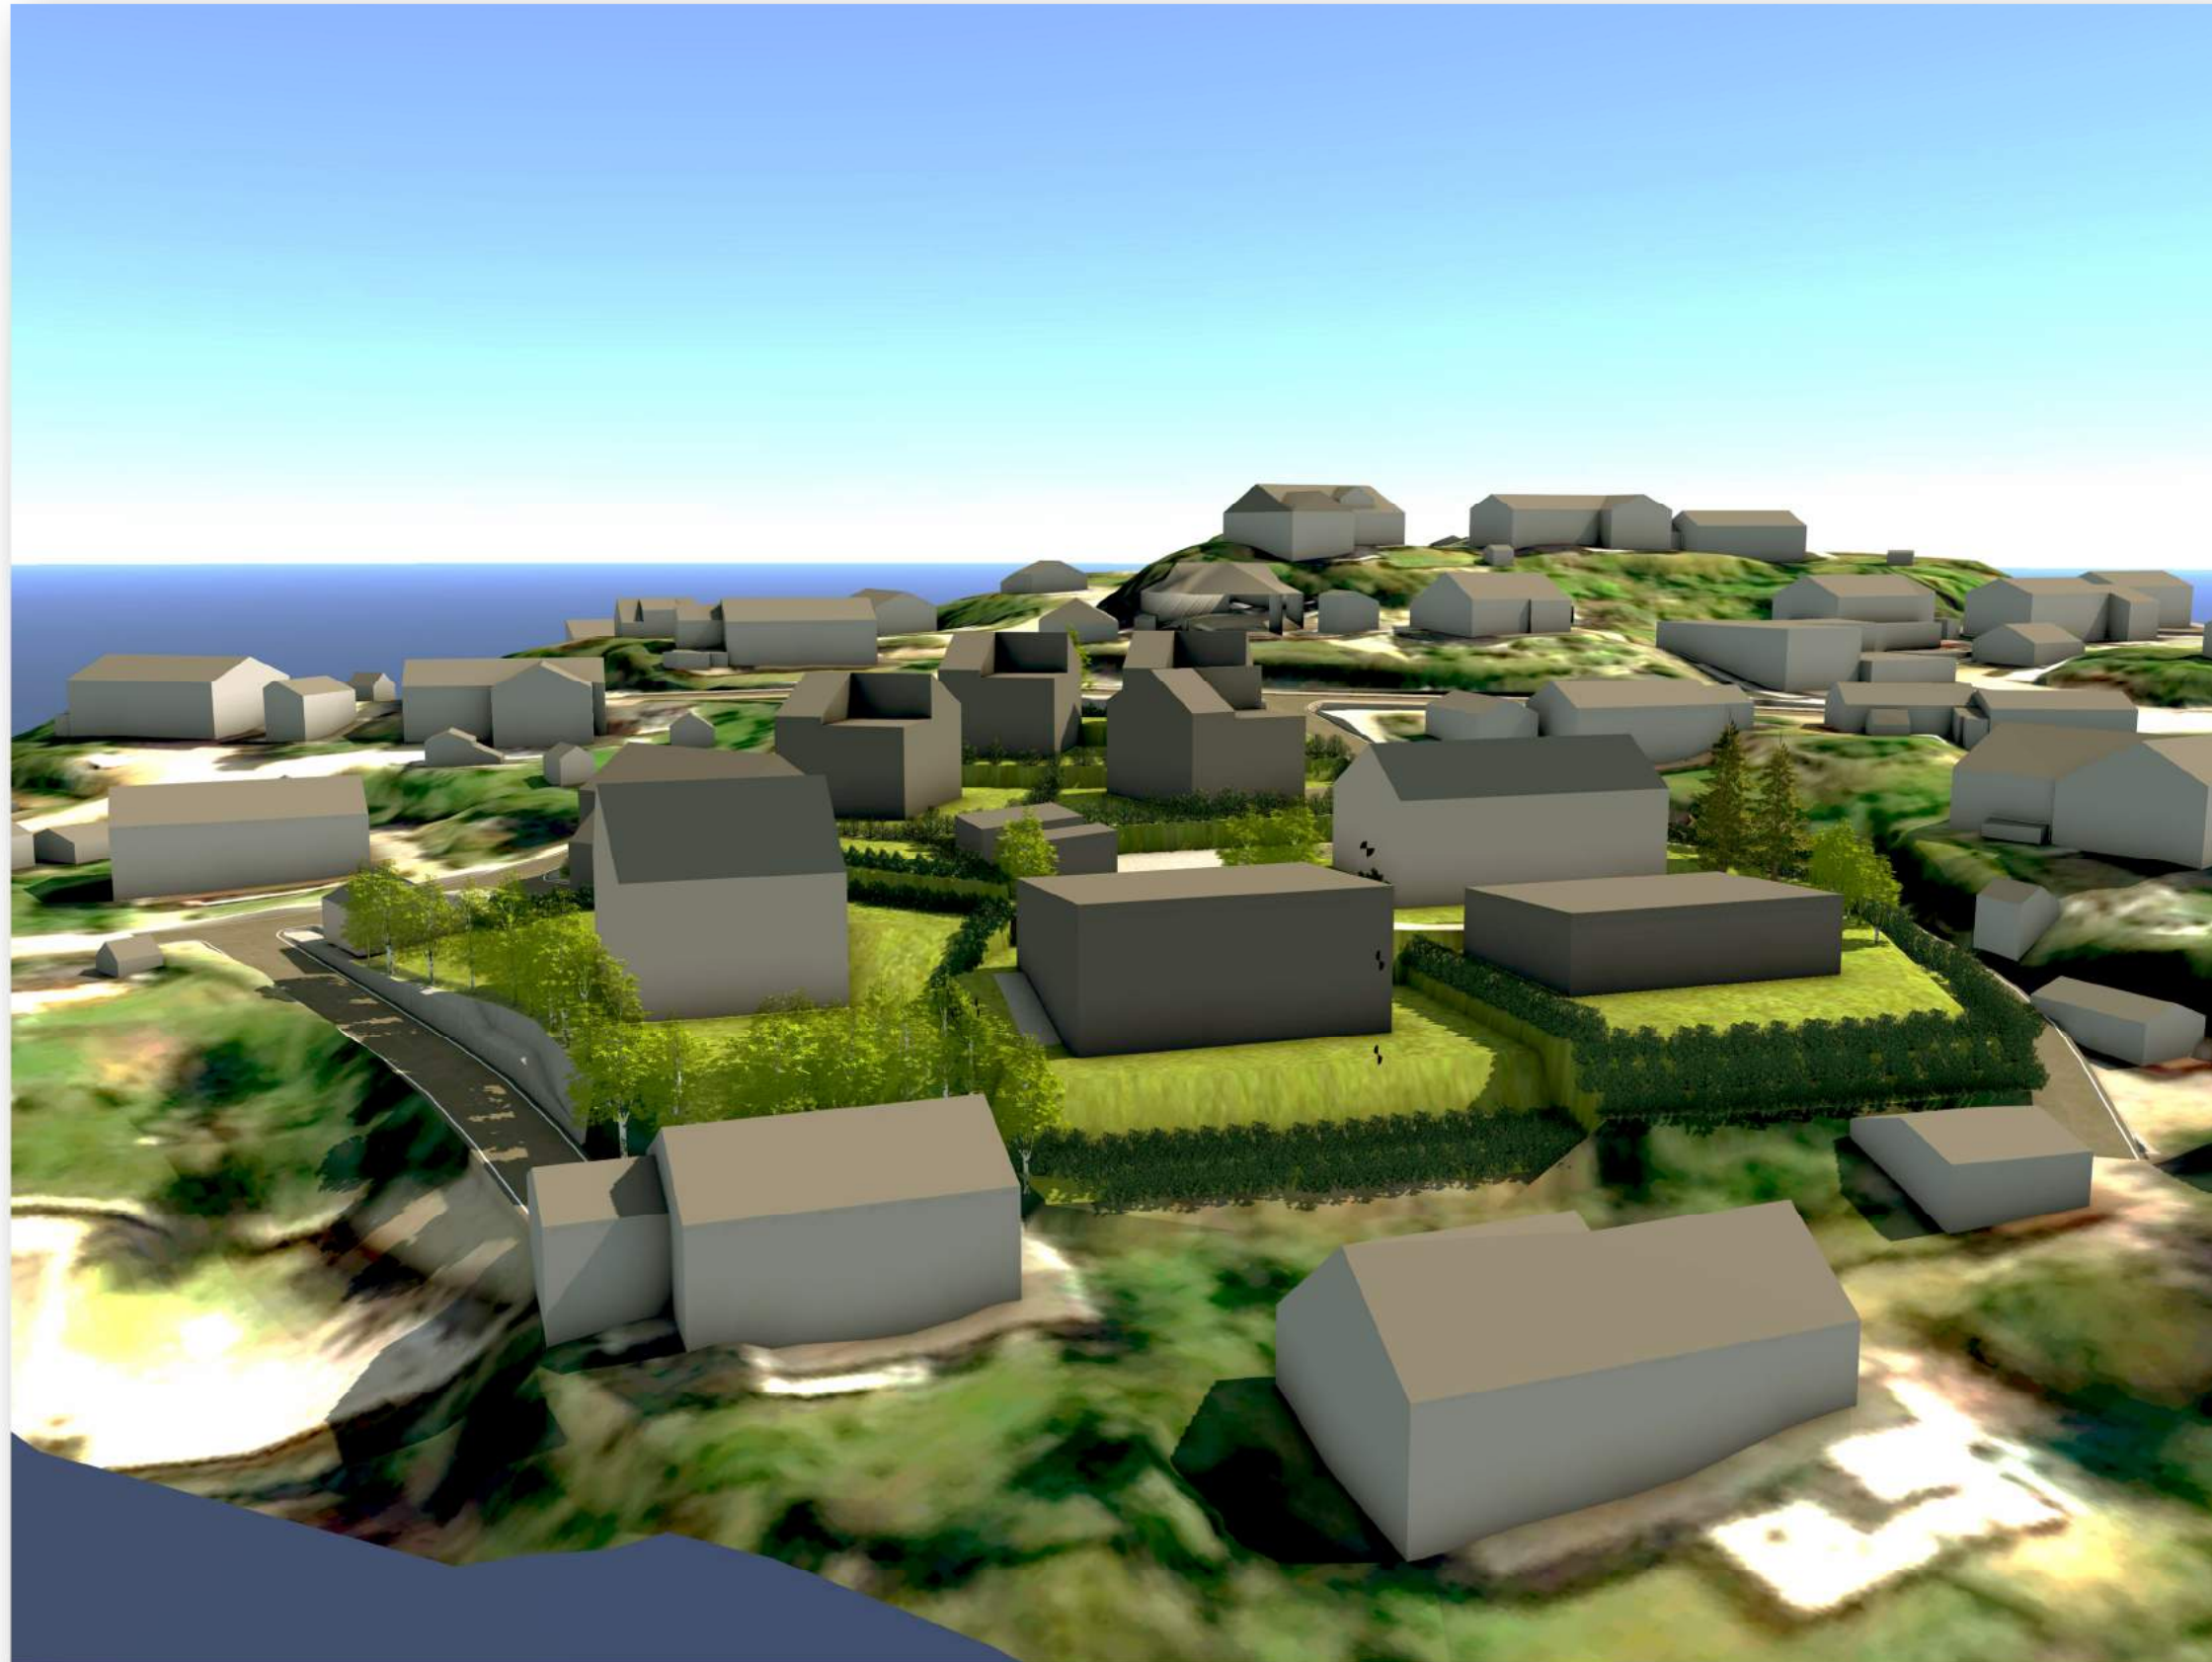

DETALJREGULERING AV VARDÅSVEIEN/HAUMYRVEIEN PLANID 1501

Perspektiver

OVERSIKT AV OMRÅDET FRA SYDVEST MARKERT MED RØD RING

PERSPEKTIVER

PERSPEKTIV FRA NORDØST

PERSPEKTIV FRA SYDVEST

PERSPEKTIV FRA NORDVEST

FUGLEPERSPEKTIV FRA ØST

FUGLEPERSPEKTIV FRA SYDØST

PERSPEKTIV AV OMRÅDE B1 FRA NORDVEST

PERSPEKTIV AV OMRÅDE B1 FRA NORD

PERSPEKTIV AV OMRÅDE B1 FRA VEST

PERSPEKTIV AV OMRÅDET SETT OVENFRA