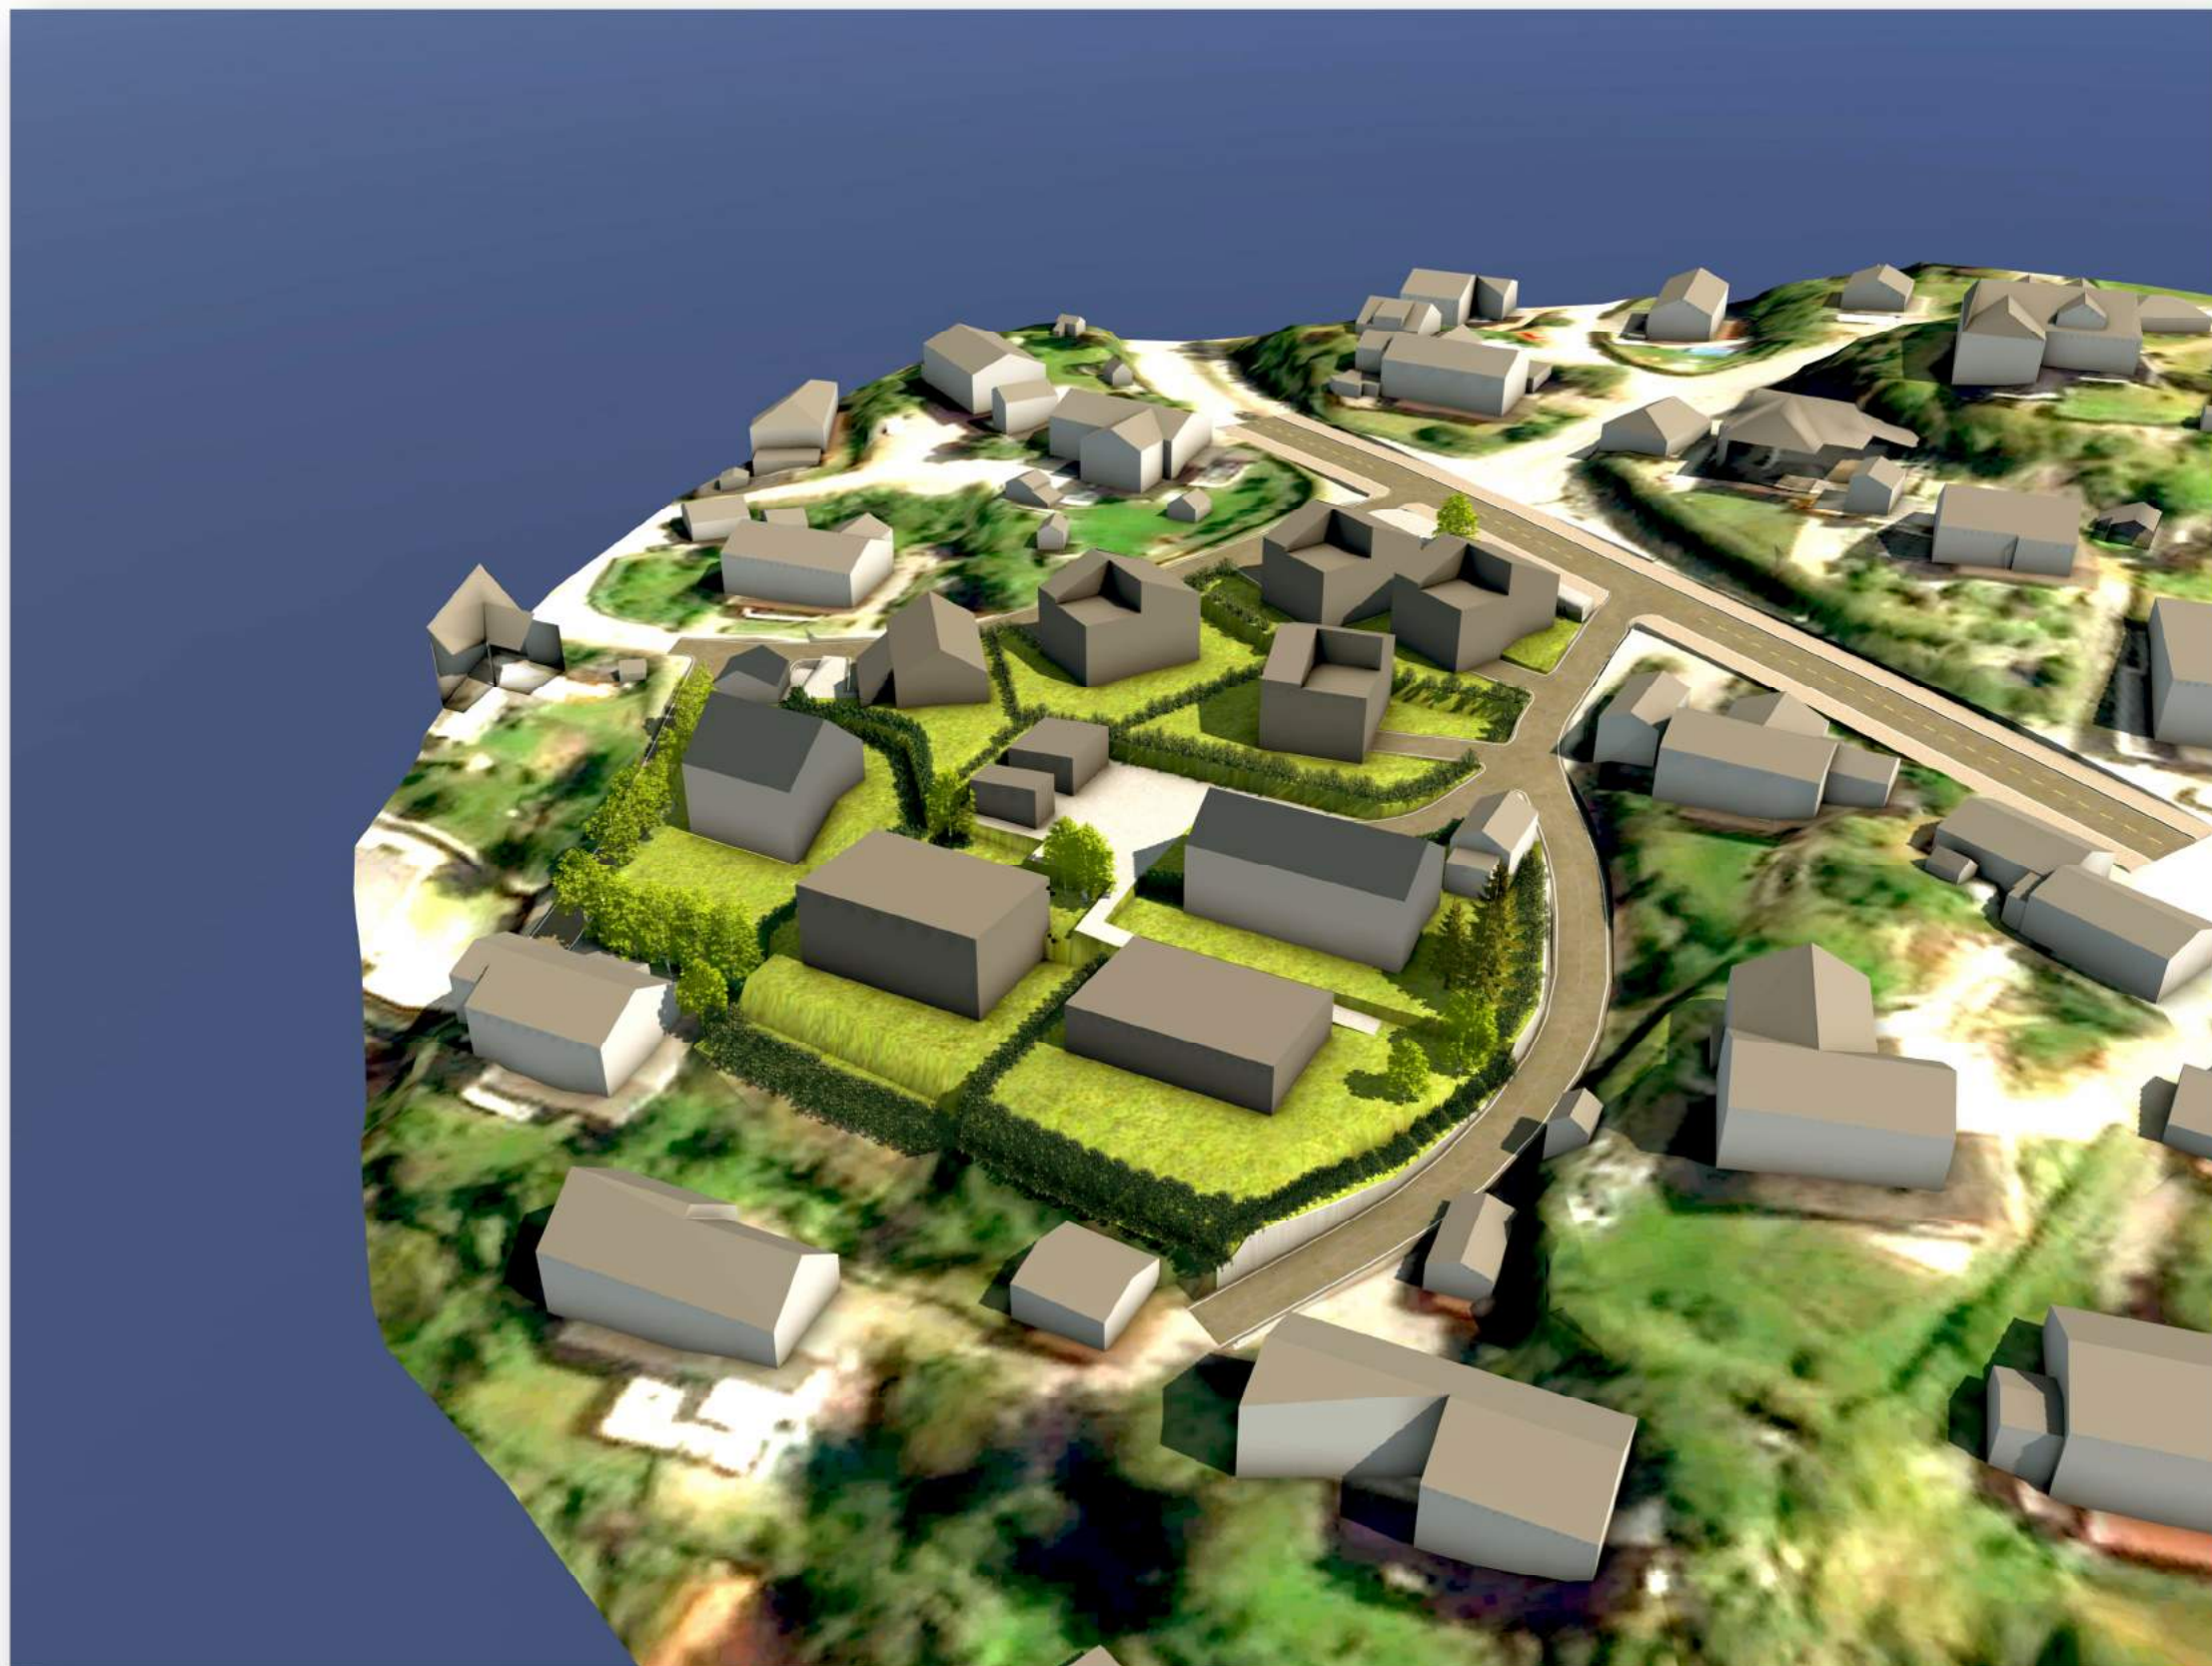

DETALJREGULERING AV VARDÅSVEIEN/HAUMYRVEIEN PLANID 1501

Perspektiver

OVERSIKT AV OMRÅDET FRA SYDVEST MARKERT MED RØD RING

PERSPEKTIVER

PERSPEKTIV FRA NORDØST

PERSPEKTIV FRA SYDVEST

PERSPEKTIV FRA NORDVEST

FUGLEPERSPEKTIV FRA ØST

FUGLEPERSPEKTIV FRA SYDØST

PERSPEKTIV AV OMRÅDE B1 FRA NORDVEST

PERSPEKTIV AV OMRÅDE B1 FRA NORD

PERSPEKTIV AV OMRÅDE B1 FRA VEST

PERSPEKTIV AV OMRÅDET SETT OVENFRA