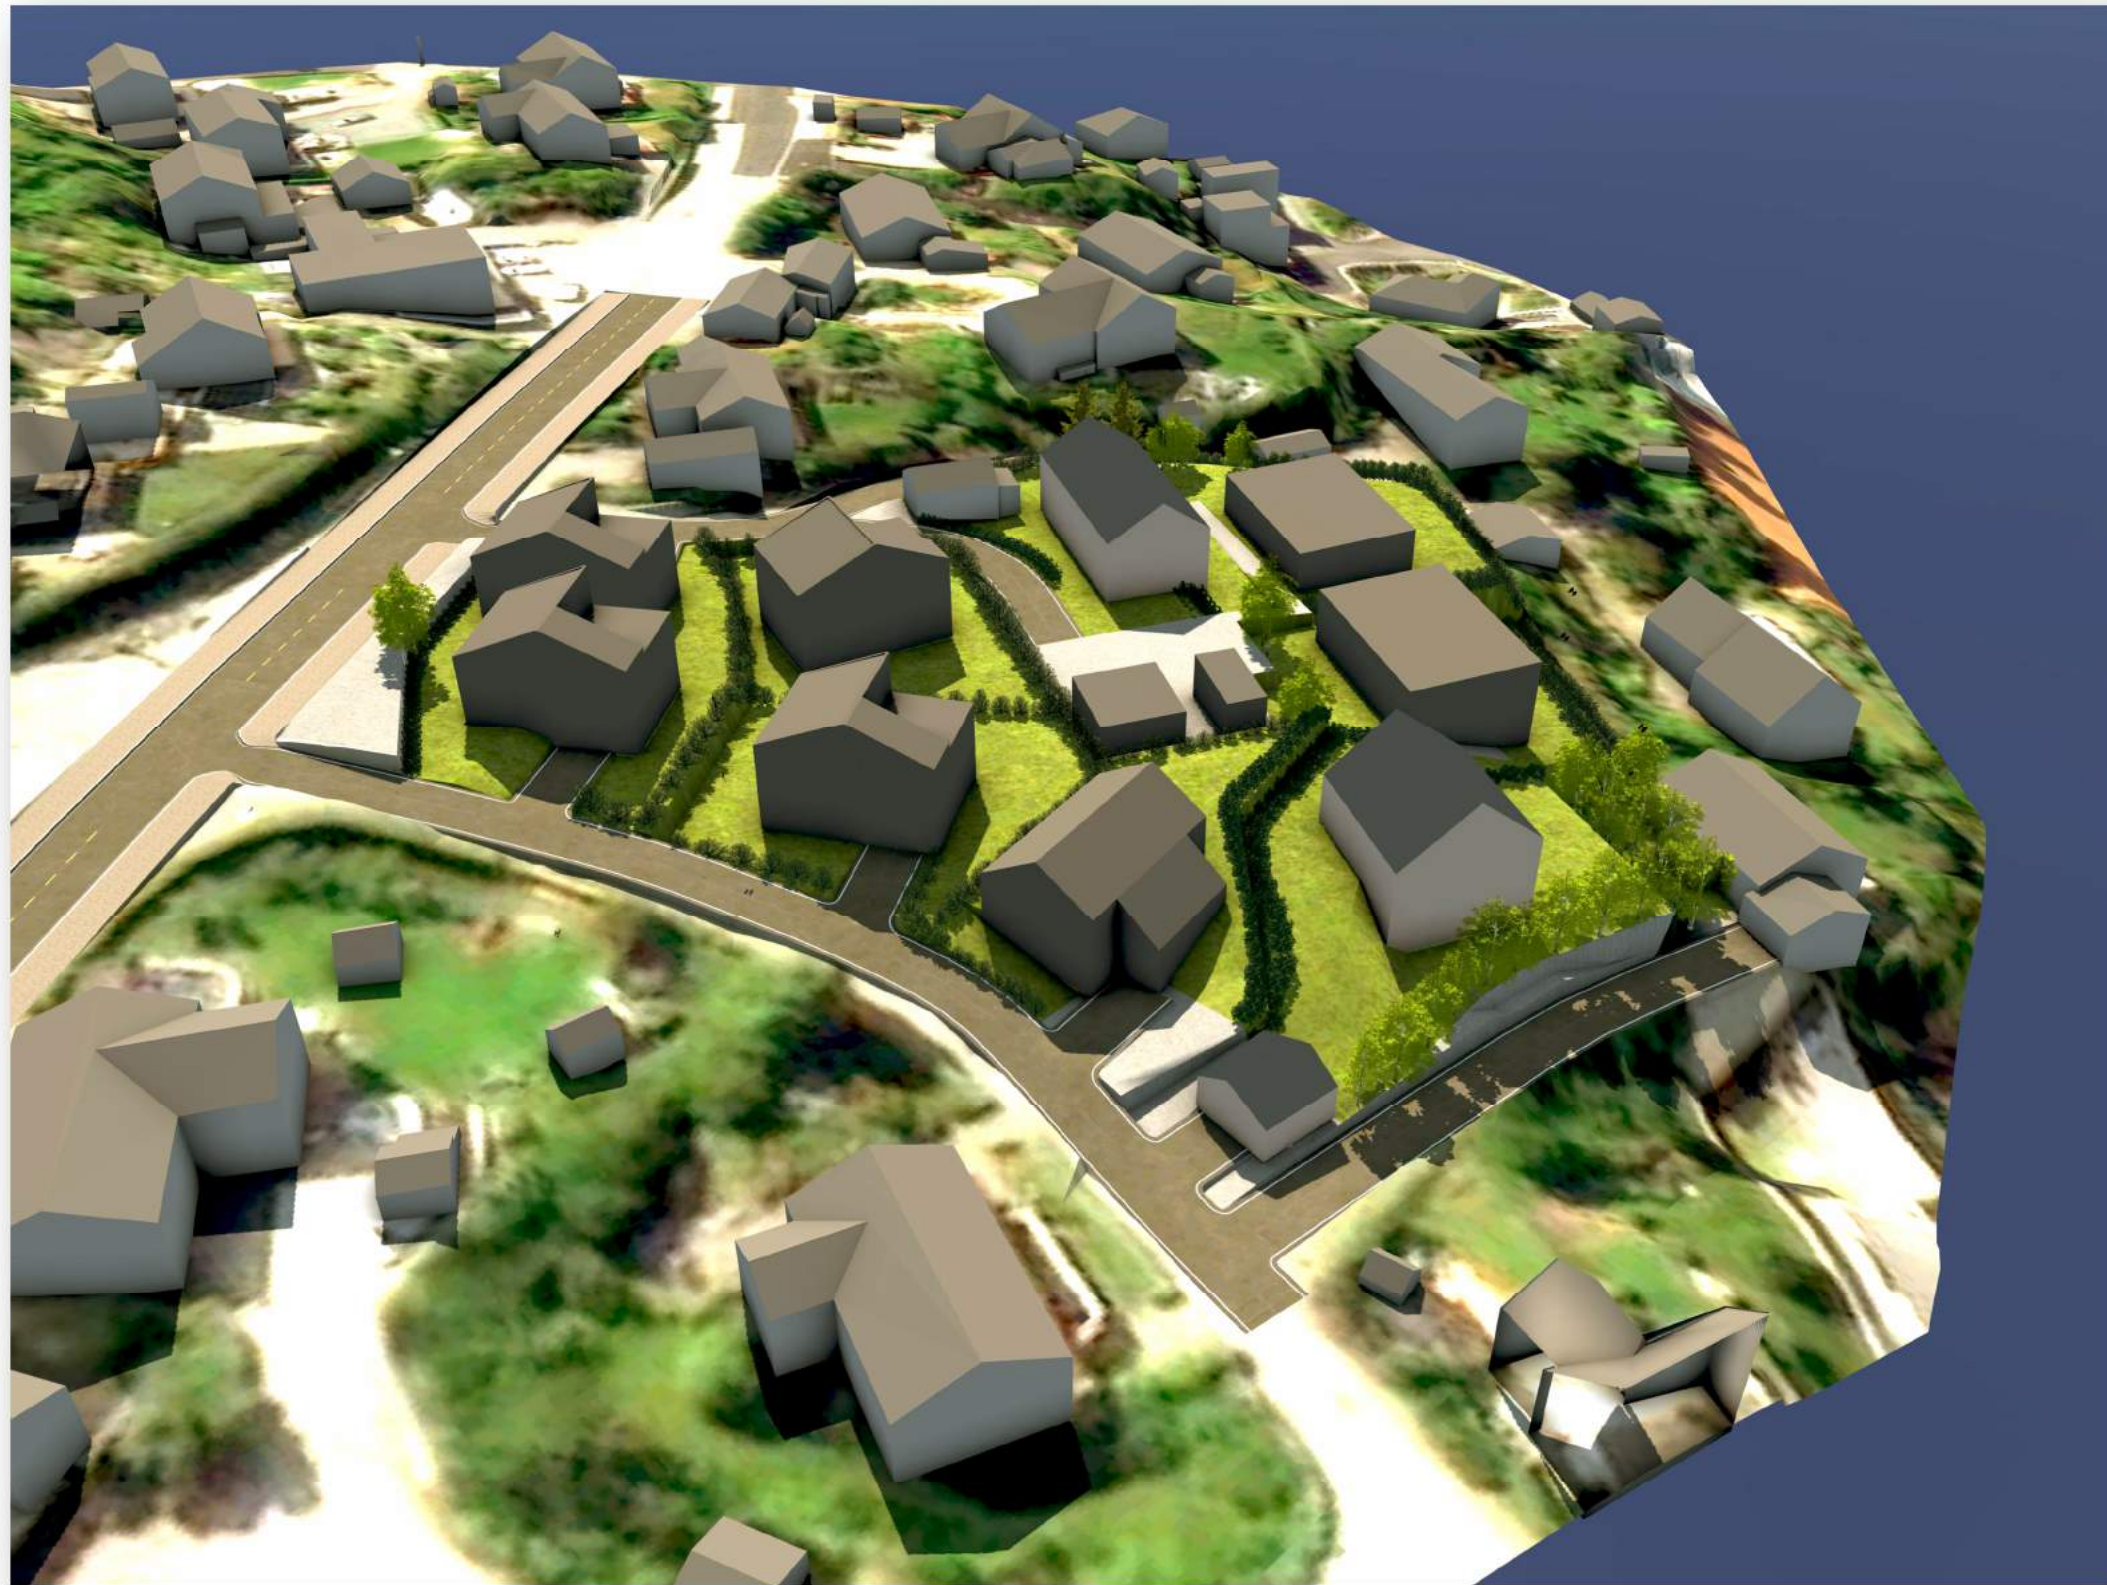

DETALJREGULERING AV VARDÅSVEIEN/HAUMYRVEIEN PLANID 1501

Perspektiver

OVERSIKT AV OMRÅDET FRA SYDVEST MARKERT MED RØD RING

PERSPEKTIVER

PERSPEKTIV FRA NORDØST

PERSPEKTIV FRA SYDVEST

PERSPEKTIV FRA NORDVEST

FUGLEPERSPEKTIV FRA ØST

FUGLEPERSPEKTIV FRA SYDØST

PERSPEKTIV AV OMRÅDE B1 FRA NORDVEST

PERSPEKTIV AV OMRÅDE B1 FRA NORD

PERSPEKTIV AV OMRÅDE B1 FRA VEST

PERSPEKTIV AV OMRÅDET SETT OVENFRA