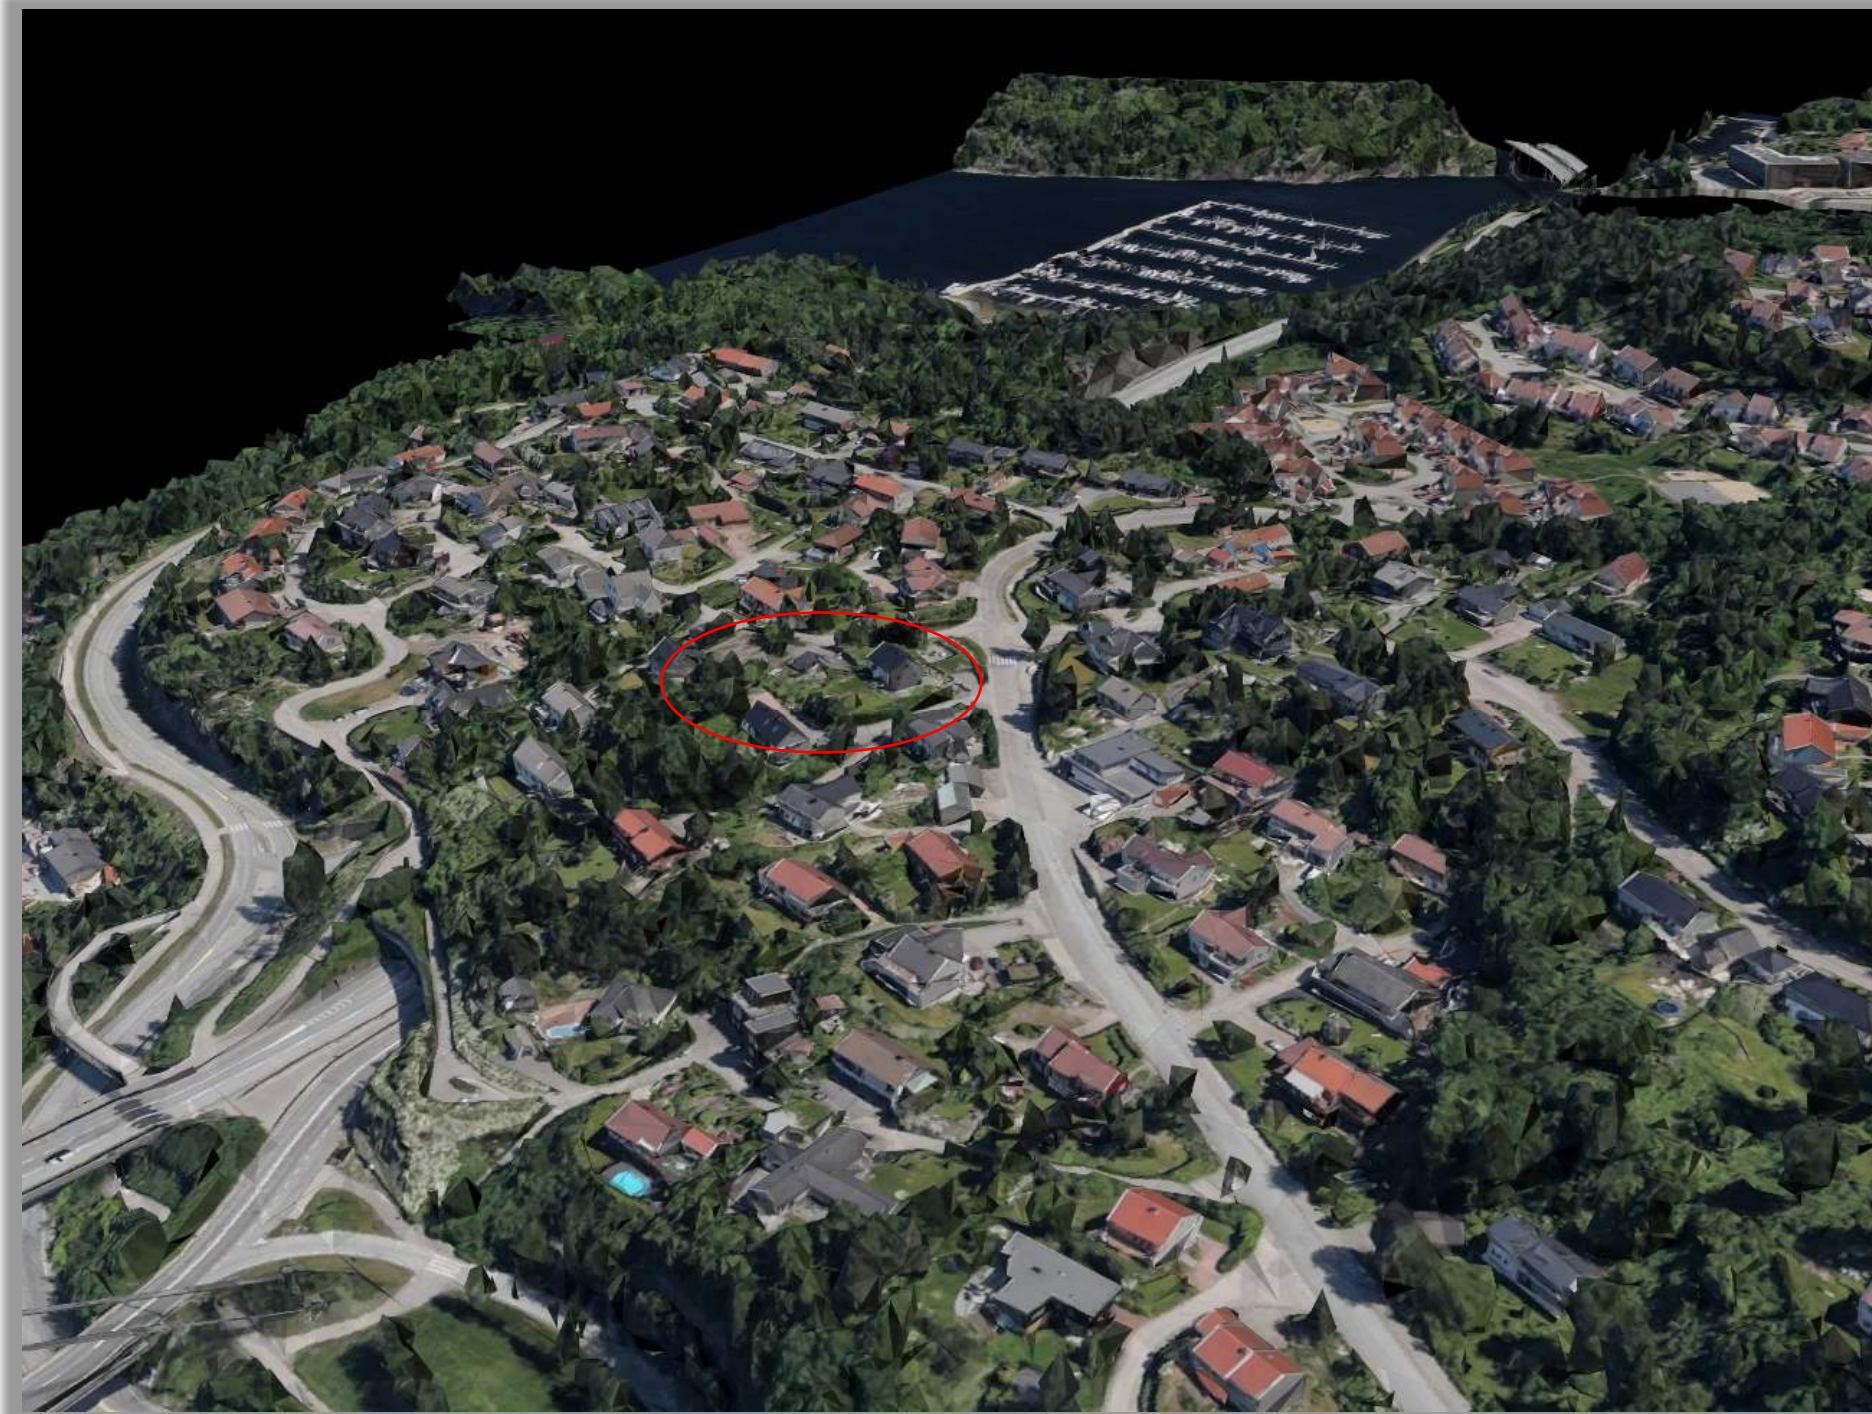

DETALJREGULERING AV VARDÅSVEIEN/HAUMYRVEIEN PLANID 1501

Perspektiver

OVERSIKT AV OMRÅDET FRA SYDVEST MARKERT MED RØD RING

PERSPEKTIVER

PERSPEKTIV FRA NORDØST

PERSPEKTIV FRA SYDVEST

PERSPEKTIV FRA NORDVEST

FUGLEPERSPEKTIV FRA ØST

FUGLEPERSPEKTIV FRA SYDØST

PERSPEKTIV AV OMRÅDE B1 FRA NORDVEST

PERSPEKTIV AV OMRÅDE B1 FRA NORD

PERSPEKTIV AV OMRÅDE B1 FRA VEST

PERSPEKTIV AV OMRÅDET SETT OVENFRA