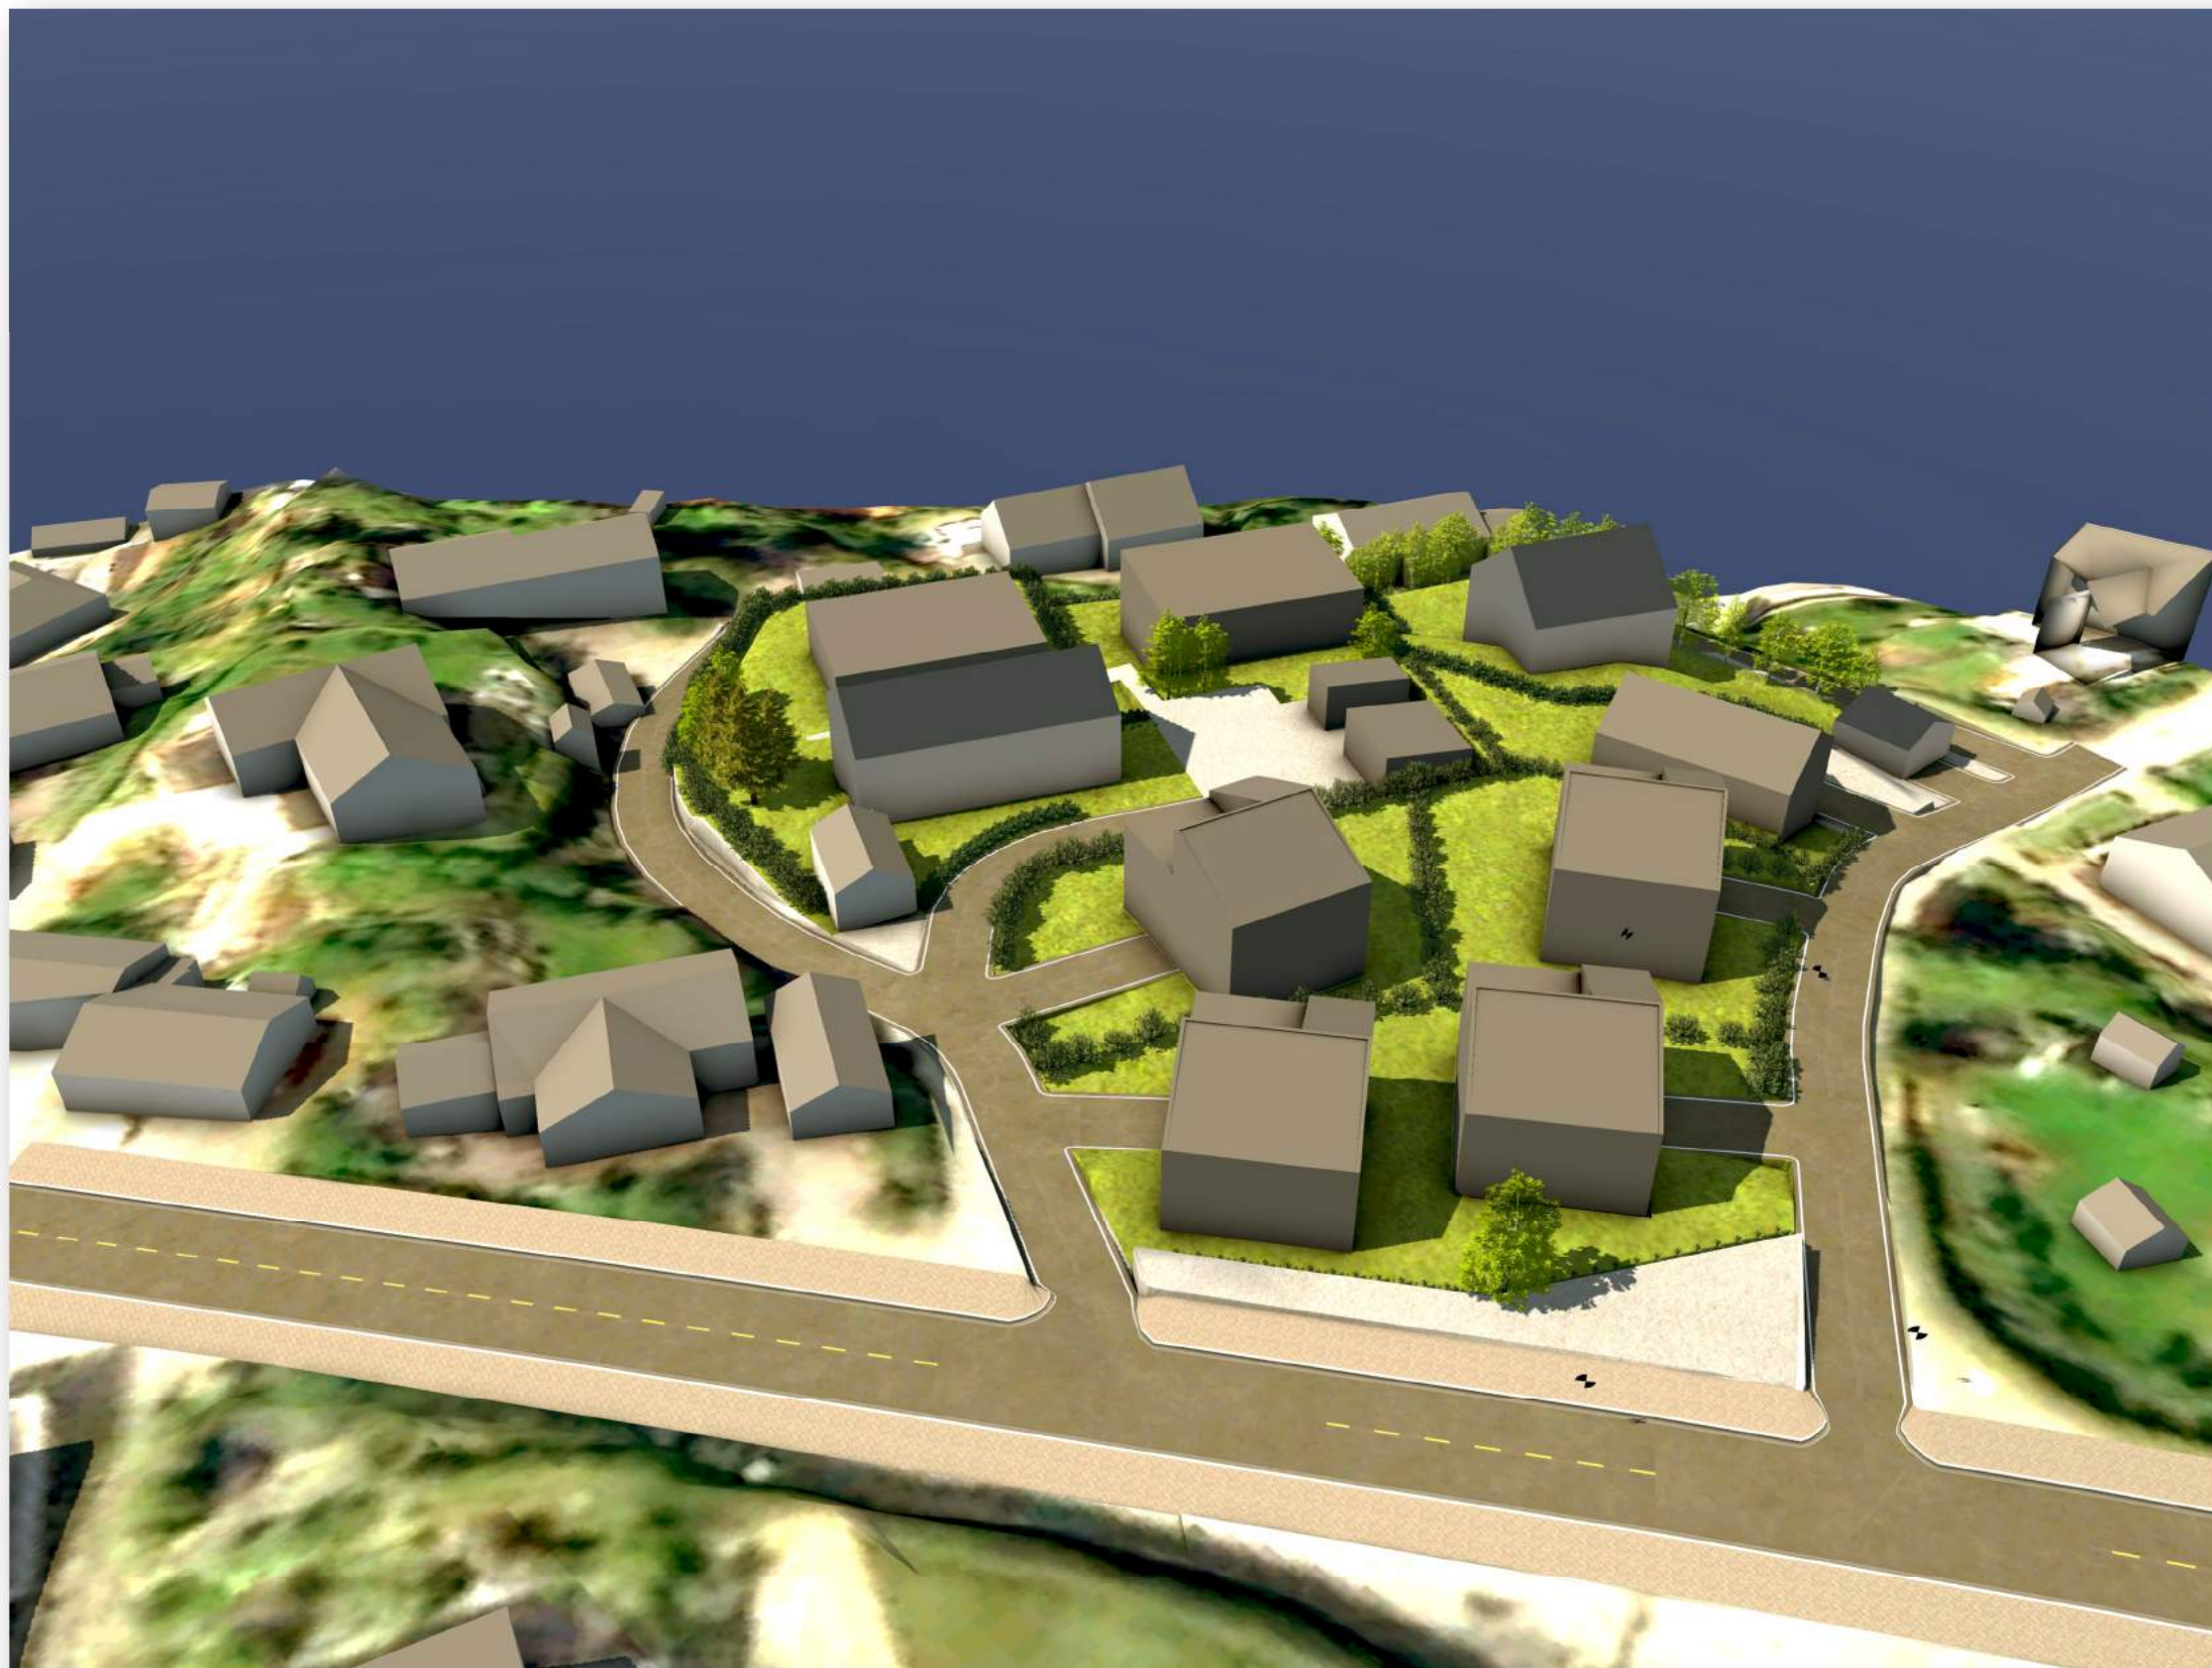

DETALJREGULERING AV VARDÅSVEIEN/HAUMYRVEIEN PLANID 1501

Perspektiver

OVERSIKT AV OMRÅDET FRA SYDVEST MARKERT MED RØD RING

PERSPEKTIVER

PERSPEKTIV FRA NORDØST

PERSPEKTIV FRA SYDVEST

PERSPEKTIV FRA NORDVEST

FUGLEPERSPEKTIV FRA ØST

FUGLEPERSPEKTIV FRA SYDØST

PERSPEKTIV AV OMRÅDE B1 FRA NORDVEST

PERSPEKTIV AV OMRÅDE B1 FRA NORD

PERSPEKTIV AV OMRÅDE B1 FRA VEST

PERSPEKTIV AV OMRÅDET SETT OVENFRA