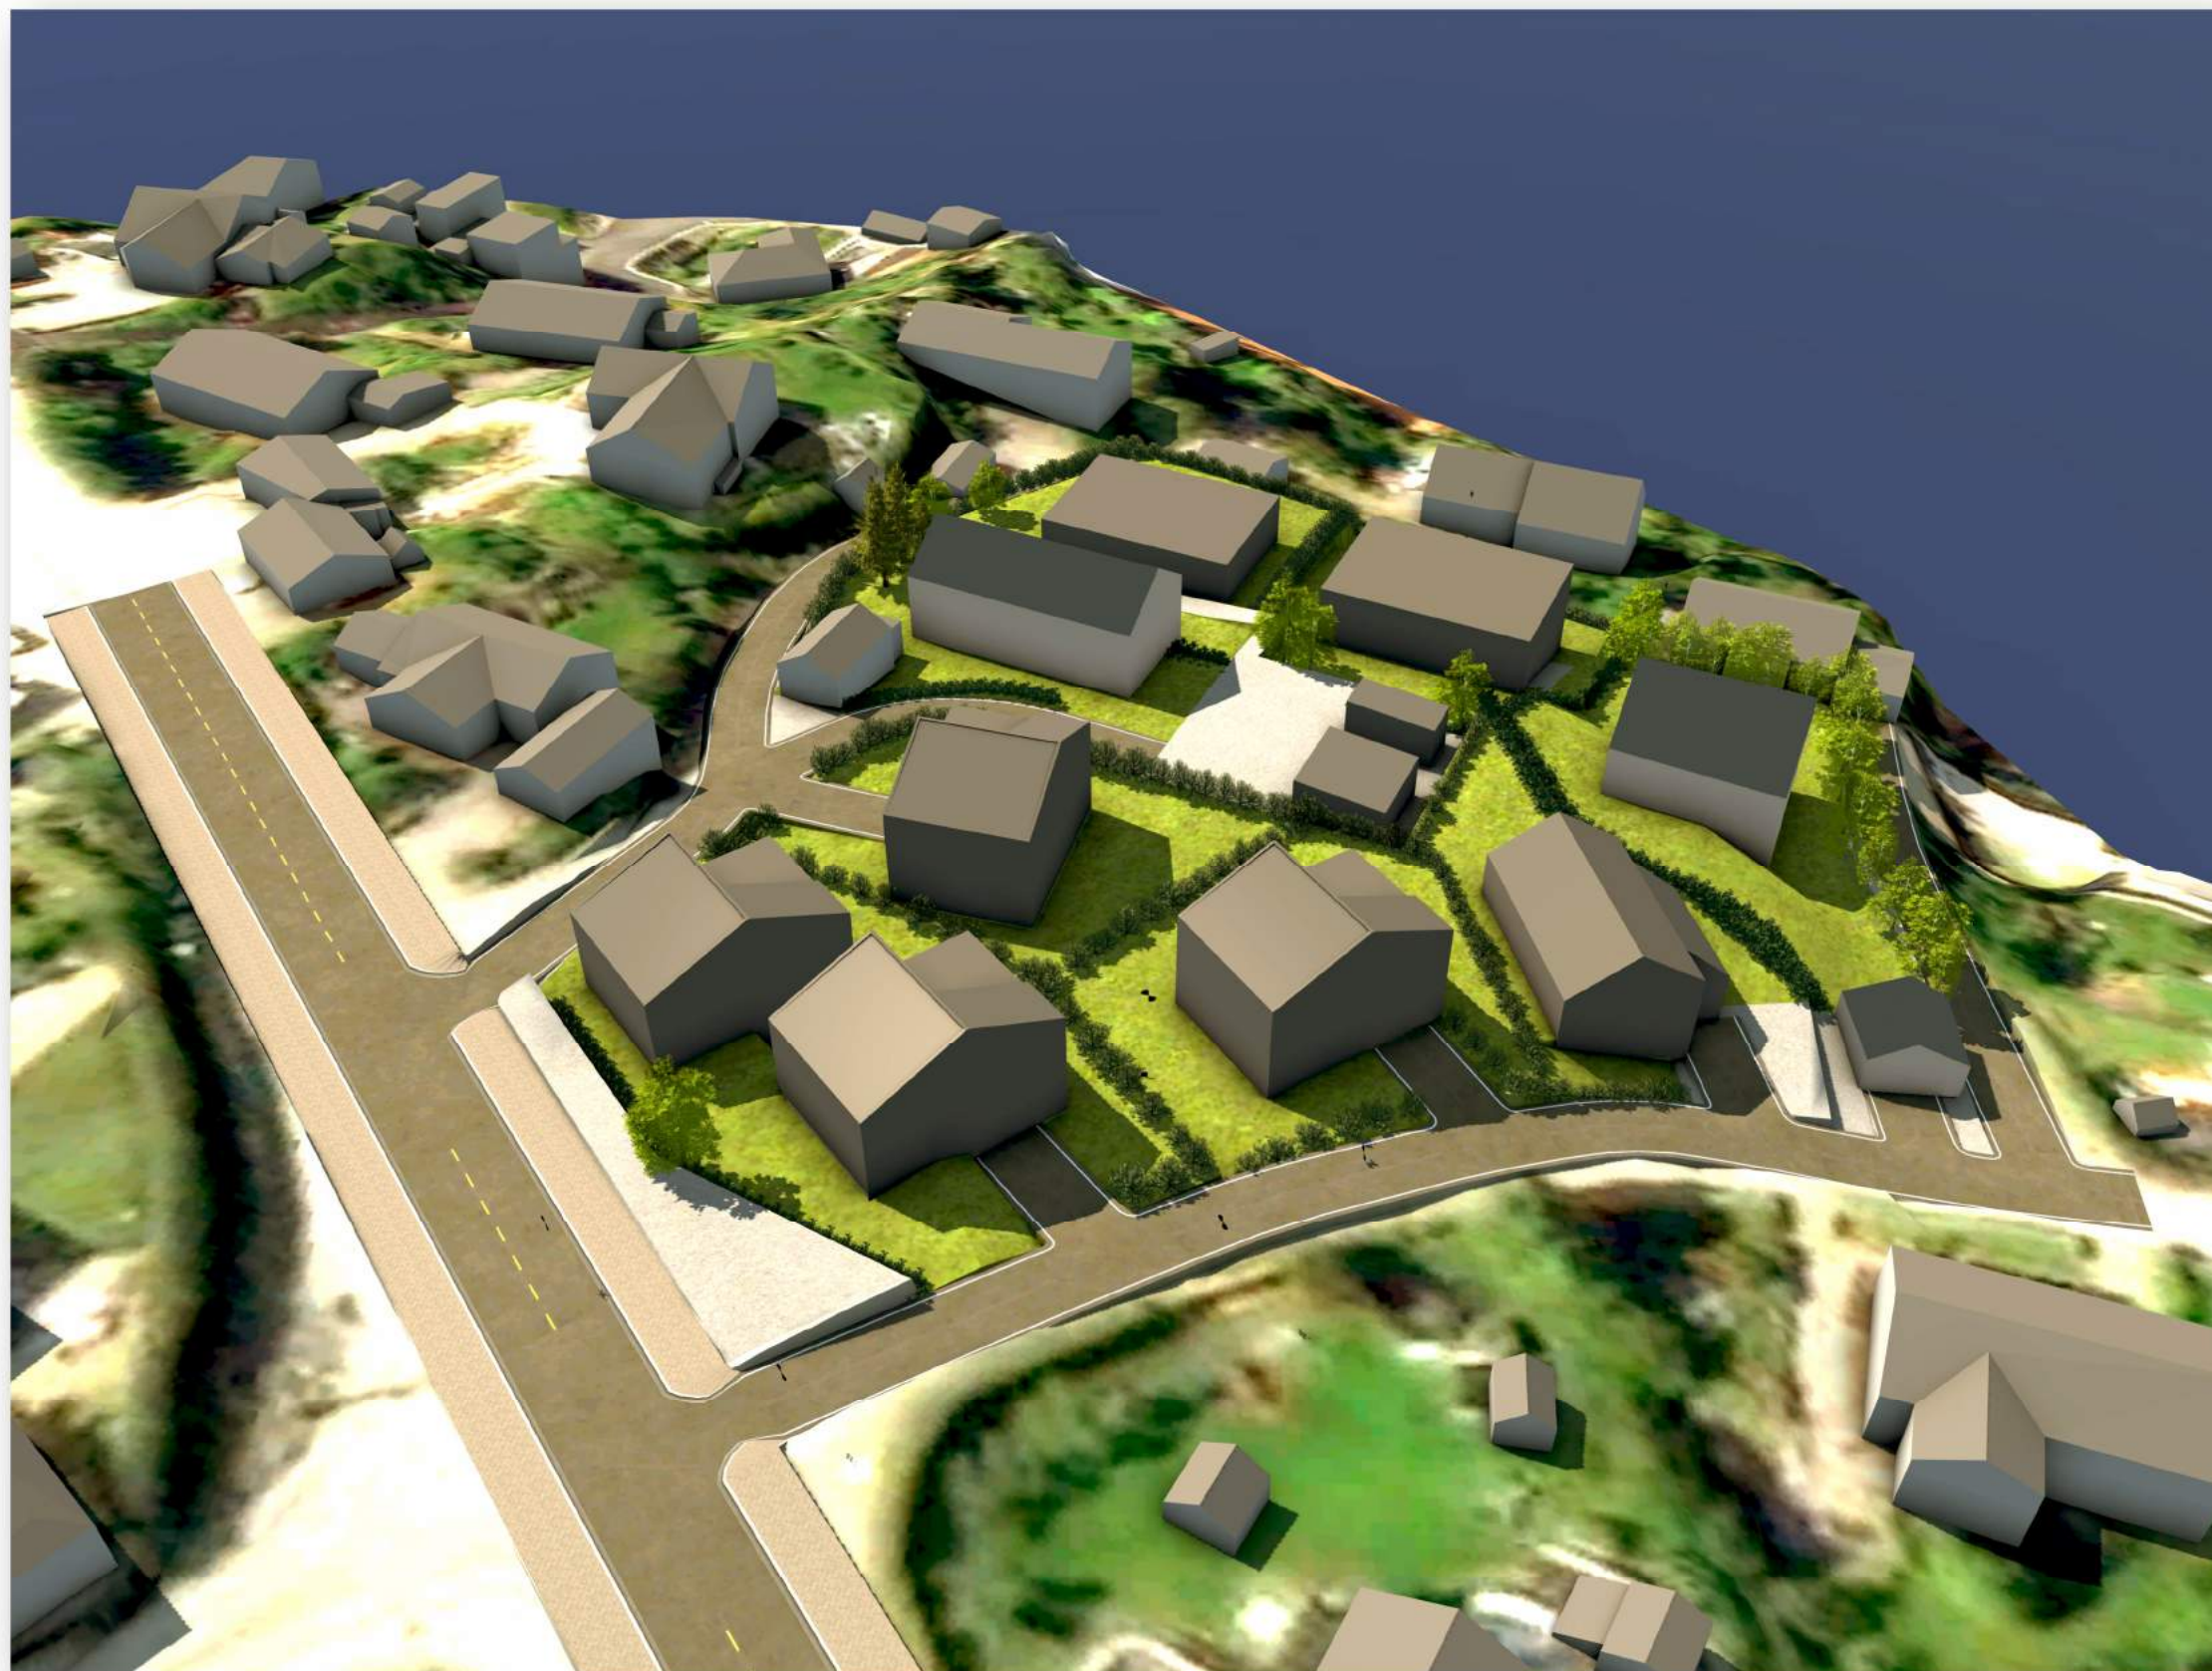

DETALJREGULERING AV VARDÅSVEIEN/HAUMYRVEIEN PLANID 1501

Perspektiver

OVERSIKT AV OMRÅDET FRA SYDVEST MARKERT MED RØD RING

PERSPEKTIVER

PERSPEKTIV FRA NORDØST

PERSPEKTIV FRA SYDVEST

PERSPEKTIV FRA NORDVEST

FUGLEPERSPEKTIV FRA ØST

FUGLEPERSPEKTIV FRA SYDØST

PERSPEKTIV AV OMRÅDE B1 FRA NORDVEST

PERSPEKTIV AV OMRÅDE B1 FRA NORD

PERSPEKTIV AV OMRÅDE B1 FRA VEST

PERSPEKTIV AV OMRÅDET SETT OVENFRA