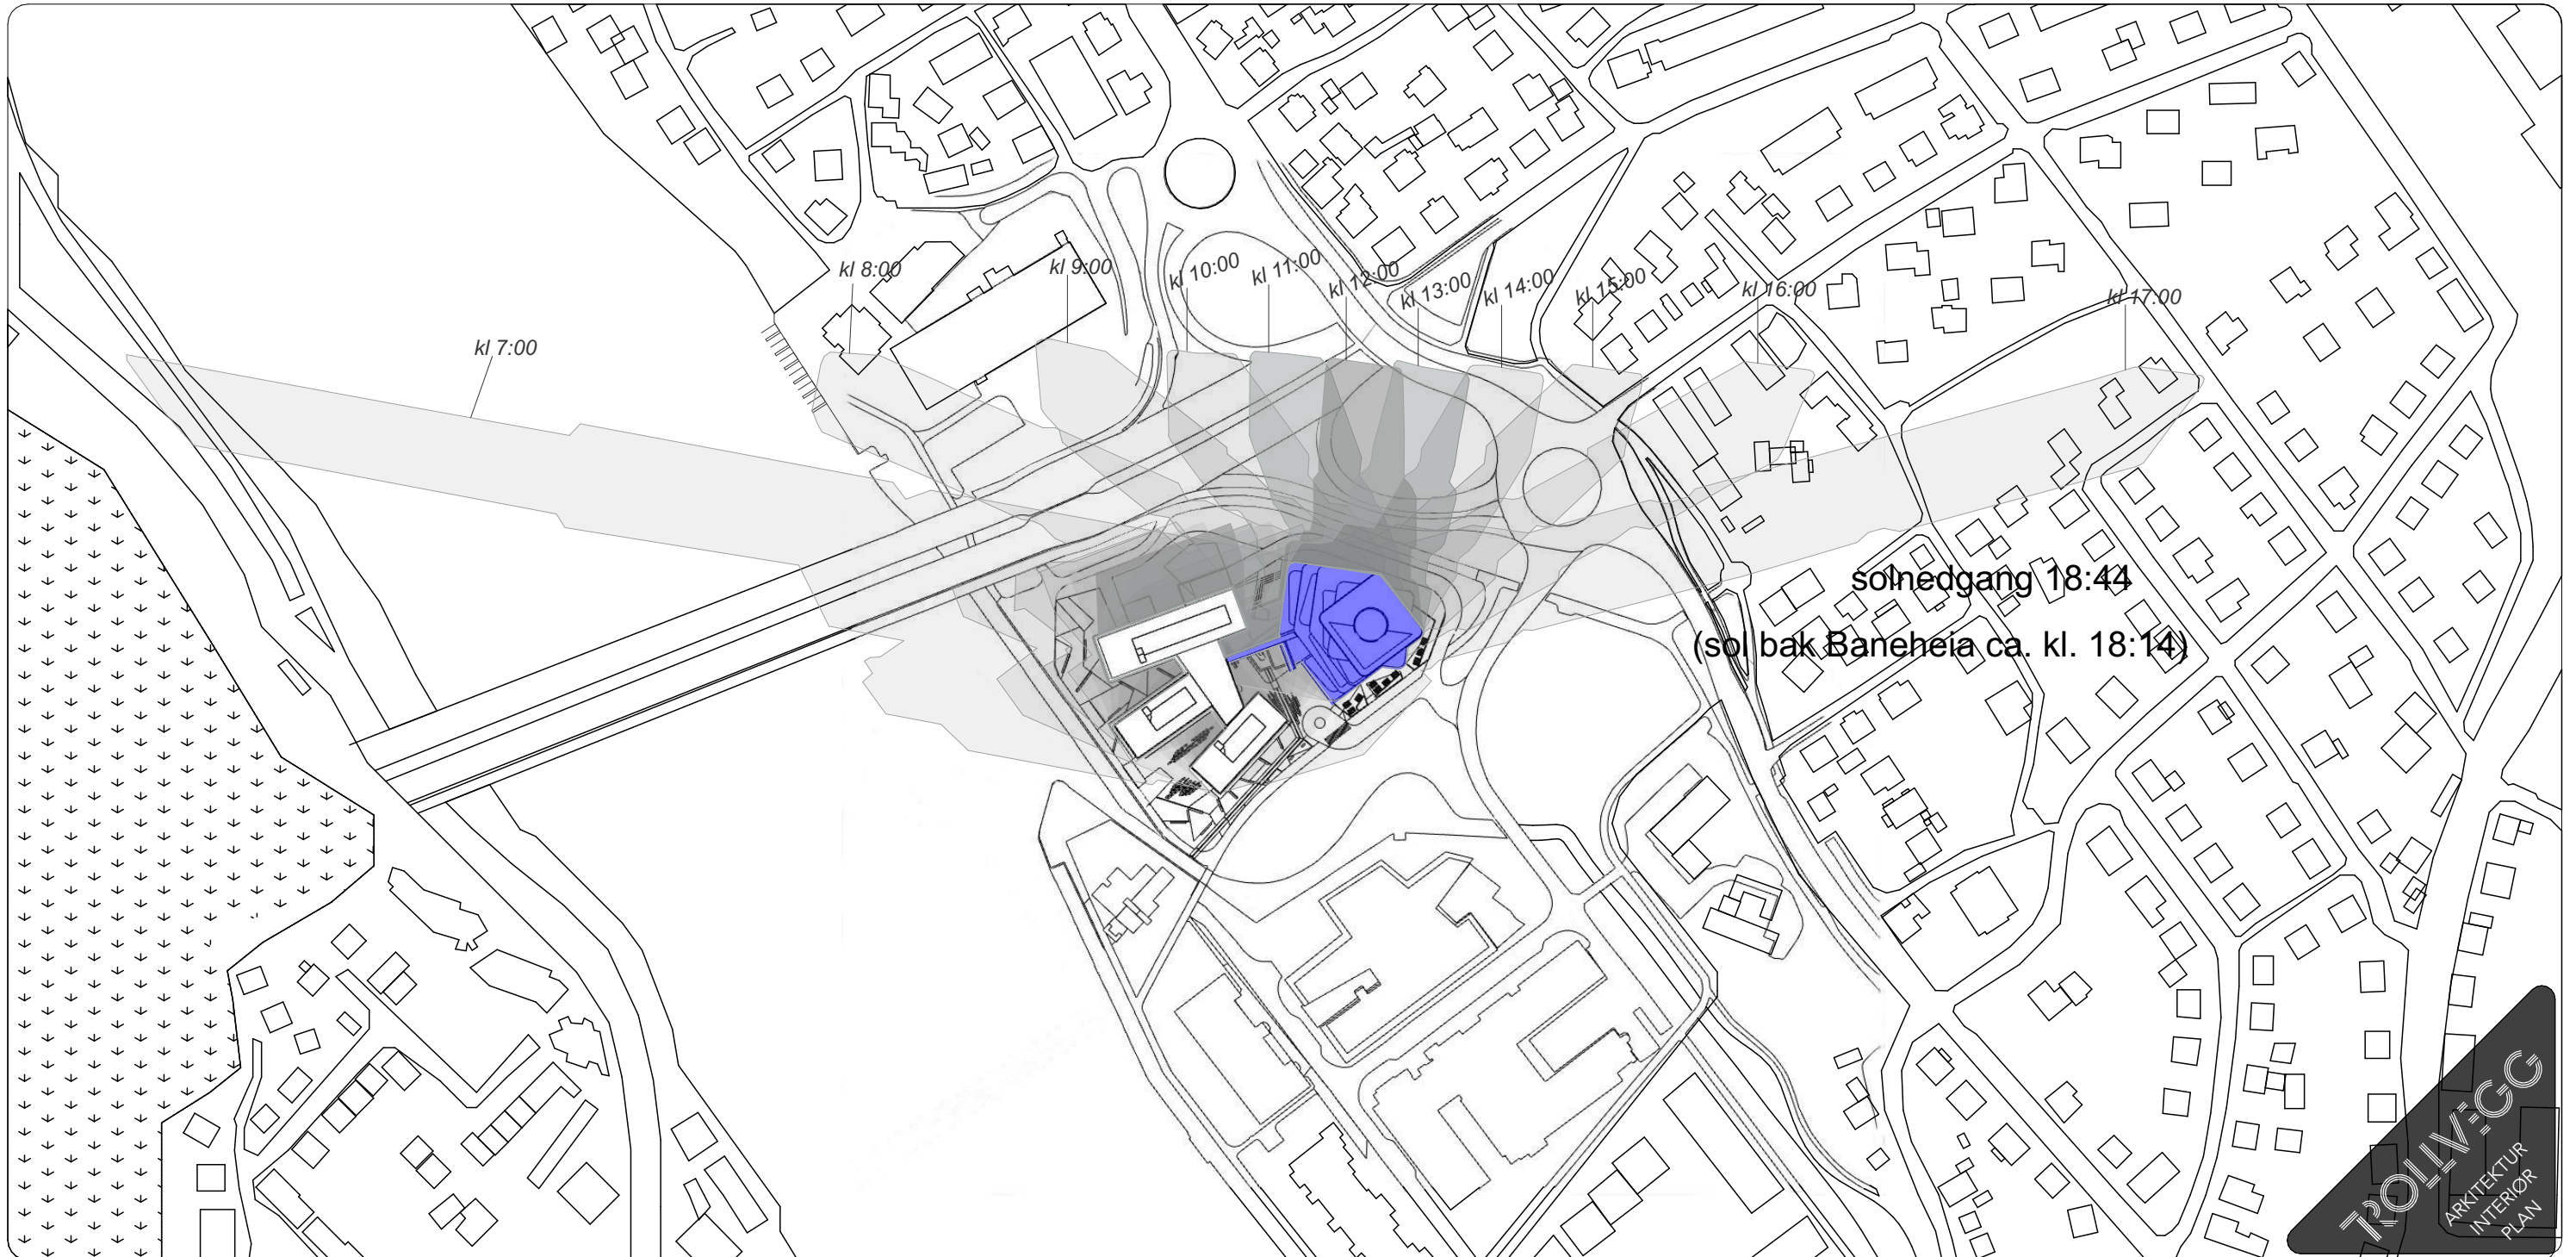

Skygge 21 mars vår jevndøgn, 21 september høst jevndøgn - fra nytt bygg

Skisse viser kun skygge for nytt bygg, ikke for eksisterende bygg, vegetasjon og terreng. For fullstendig solanalyse se eget vedlegg

Skygge 1 mai - fra nytt bygg

Skisse viser kun skygge for nytt bygg, ikke for eksisterende bygg, vegetasjon og terreng. For fullstendig solanalyse se eget vedlegg

Skygge 21 juni - fra nytt bygg

Skisse viser kun skygge for nytt bygg, ikke for eksisterende bygg, vegetasjon og terreng. For fullstendig solanalyse se eget vedlegg