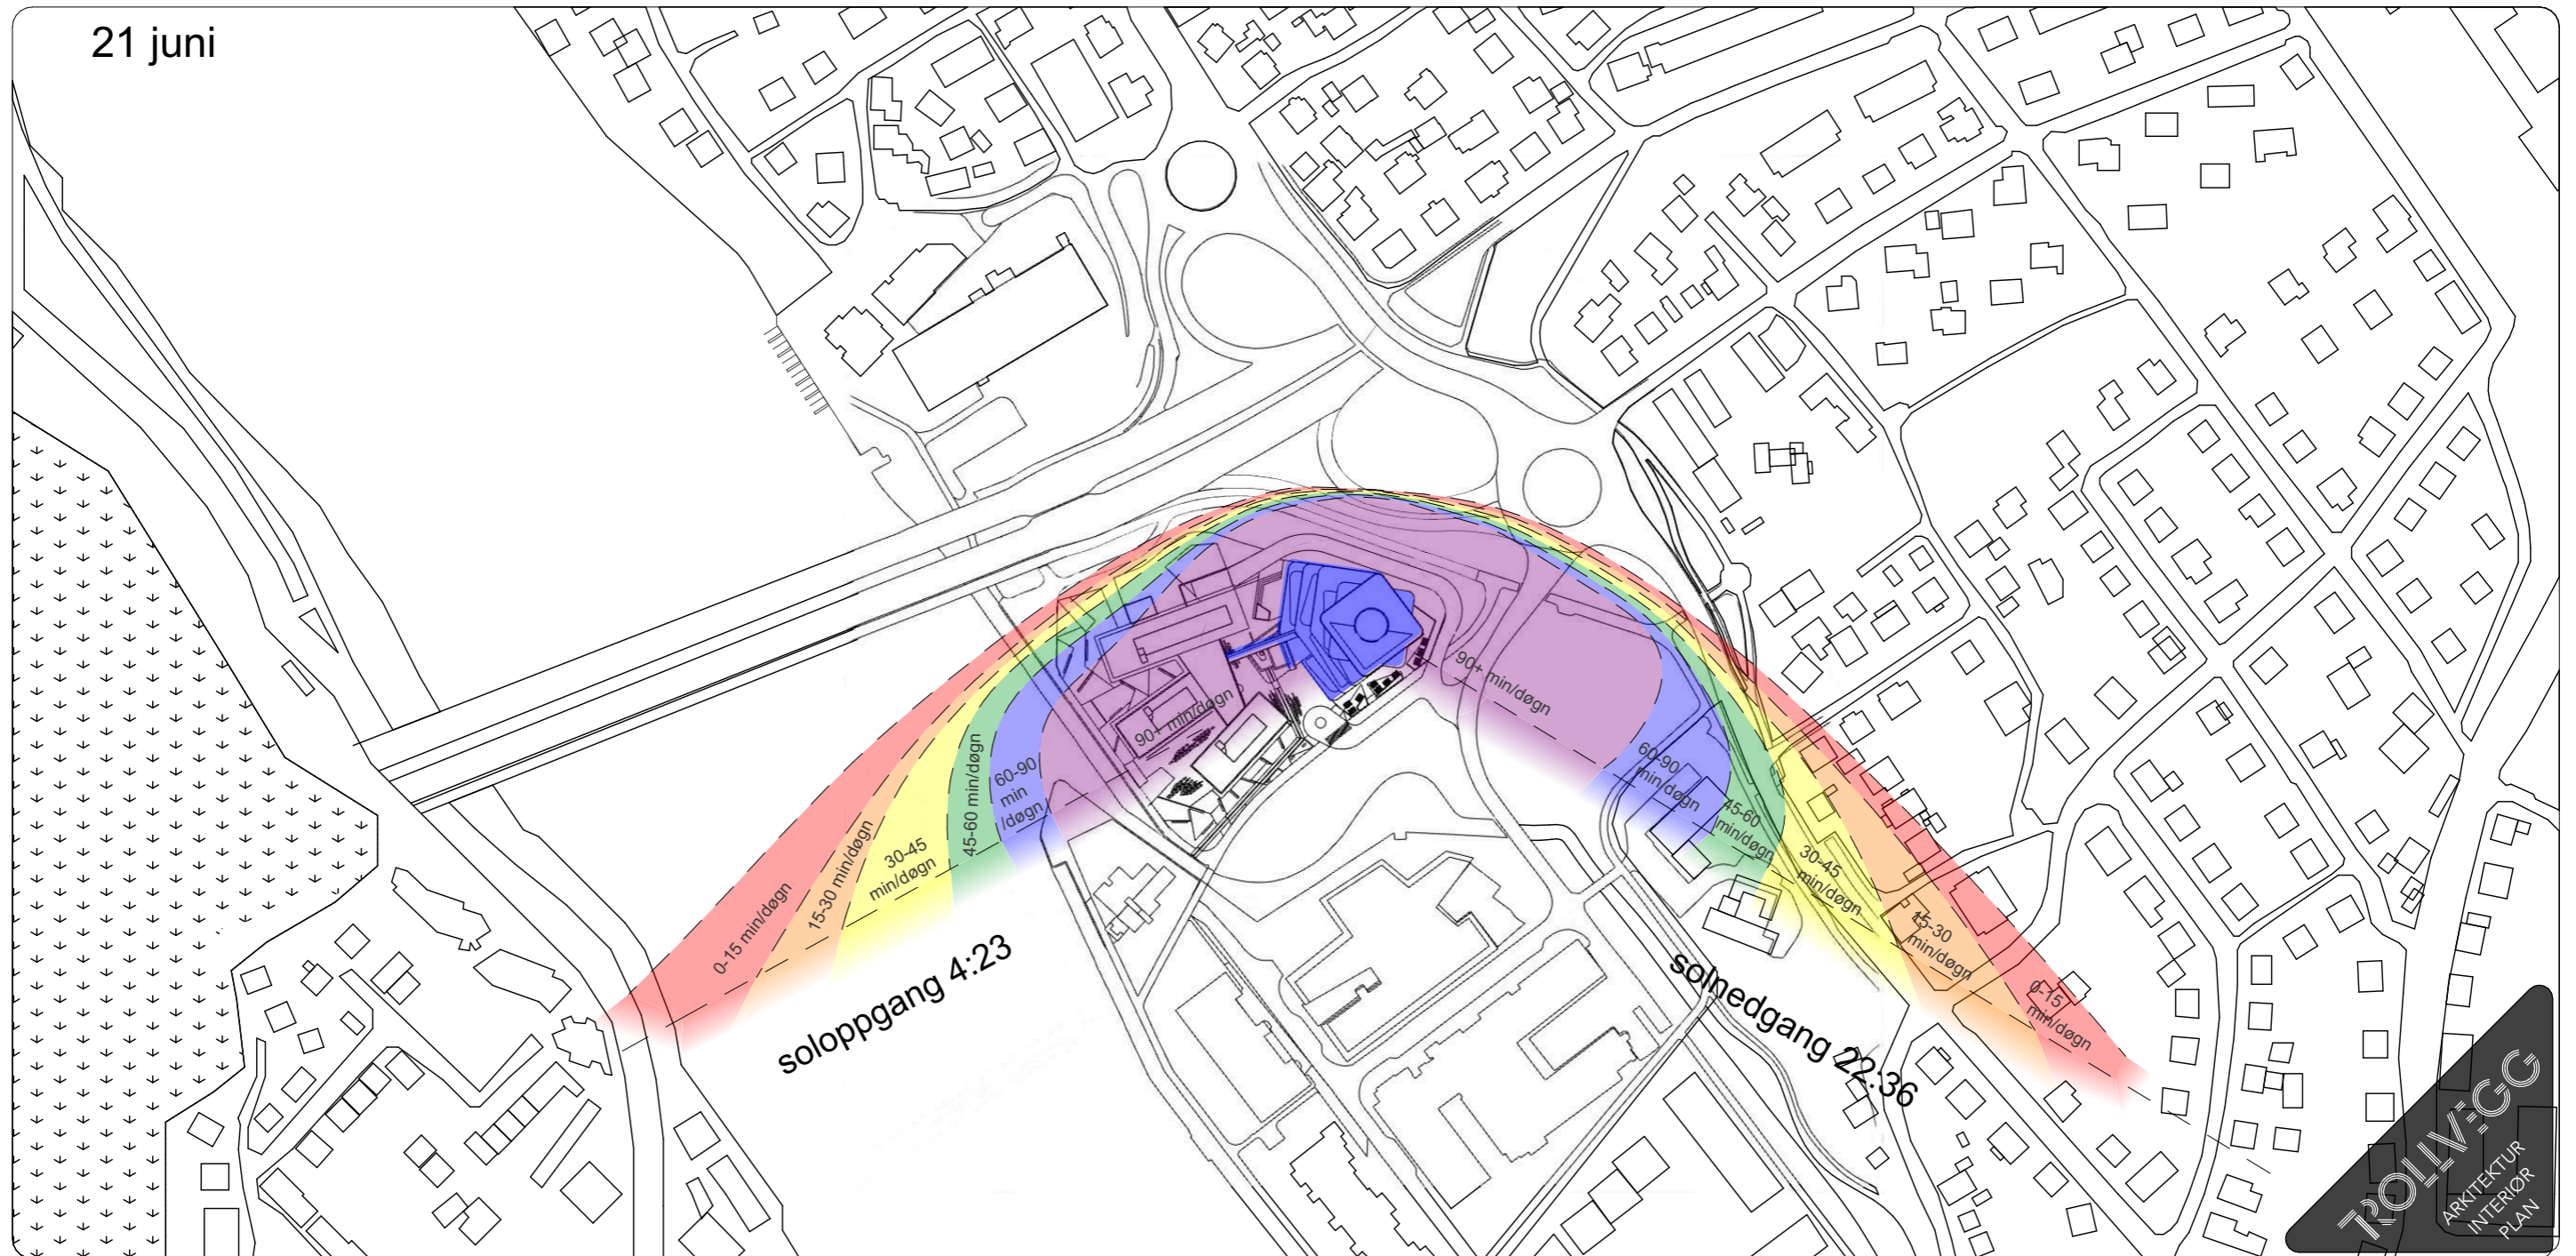

Skyggebane diagram

Illustrasjon viser skyggenes bane i løpet av et døgn. Det ulike fargesonene viser hvor lenge et punkt i denne sonen vil ligge i skygge, før solen passer videre.

Skyggebane diagram

Illustrasjon viser skyggenes bane i løpet av et døgn. Det ulike fargesonene viser hvor lenge et punkt i denne sonen vil ligge i skygge, før solen passer videre.

Skyggebane diagram

21 juni

Illustrasjon viser skyggenes bane i løpet av et døgn. Det ulike fargesonene viser hvor lenge et punkt i denne sonen vil ligge i skygge, før solen passer videre.