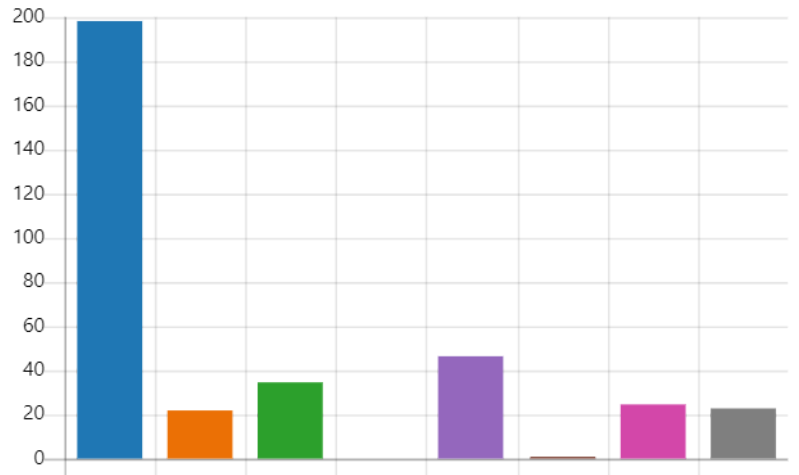

Siste svar

"Bra"

"Bra"

"Det er delvis fortau langs vegen, svært dårlig asfalt med mange hul. S..."

5. Transport Hvilket transportmiddel bruker du i hverdagen?

 Bil	198
 Sykkel	22
 Elsykkel	35
 Sparkesykkel	0
 Buss	46
 Taxi	1
 Gange	25
 Annet	23