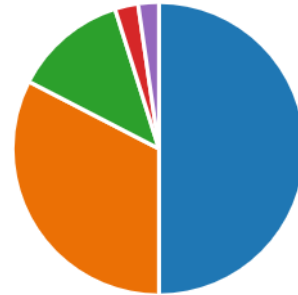

26. Hva slags utdanning har du?

● Grunnskole	12
● Videregående skole (tidl. gym...	122
● Teknisk utdanning (f.eks. fagsk...	43
● Bachelorgrad (inntil 3 - 4 års u...	120
● Mastergrad eller høyere	51

27. Hvilken type bolig bor du i dag?

● Enebolig	175
● Rekkehus	114
● Leilighet (blokker)	44
● Flermannsbolig (2 boenheter ...	9
● Annet	8

28. Eier du din bolig?

● Ja	341
● Nei	2
● Annet	7

29. Husstand (antall personer/sammensetning)

351

Svar

Siste svar

"Bor alene"

"4"

"2"