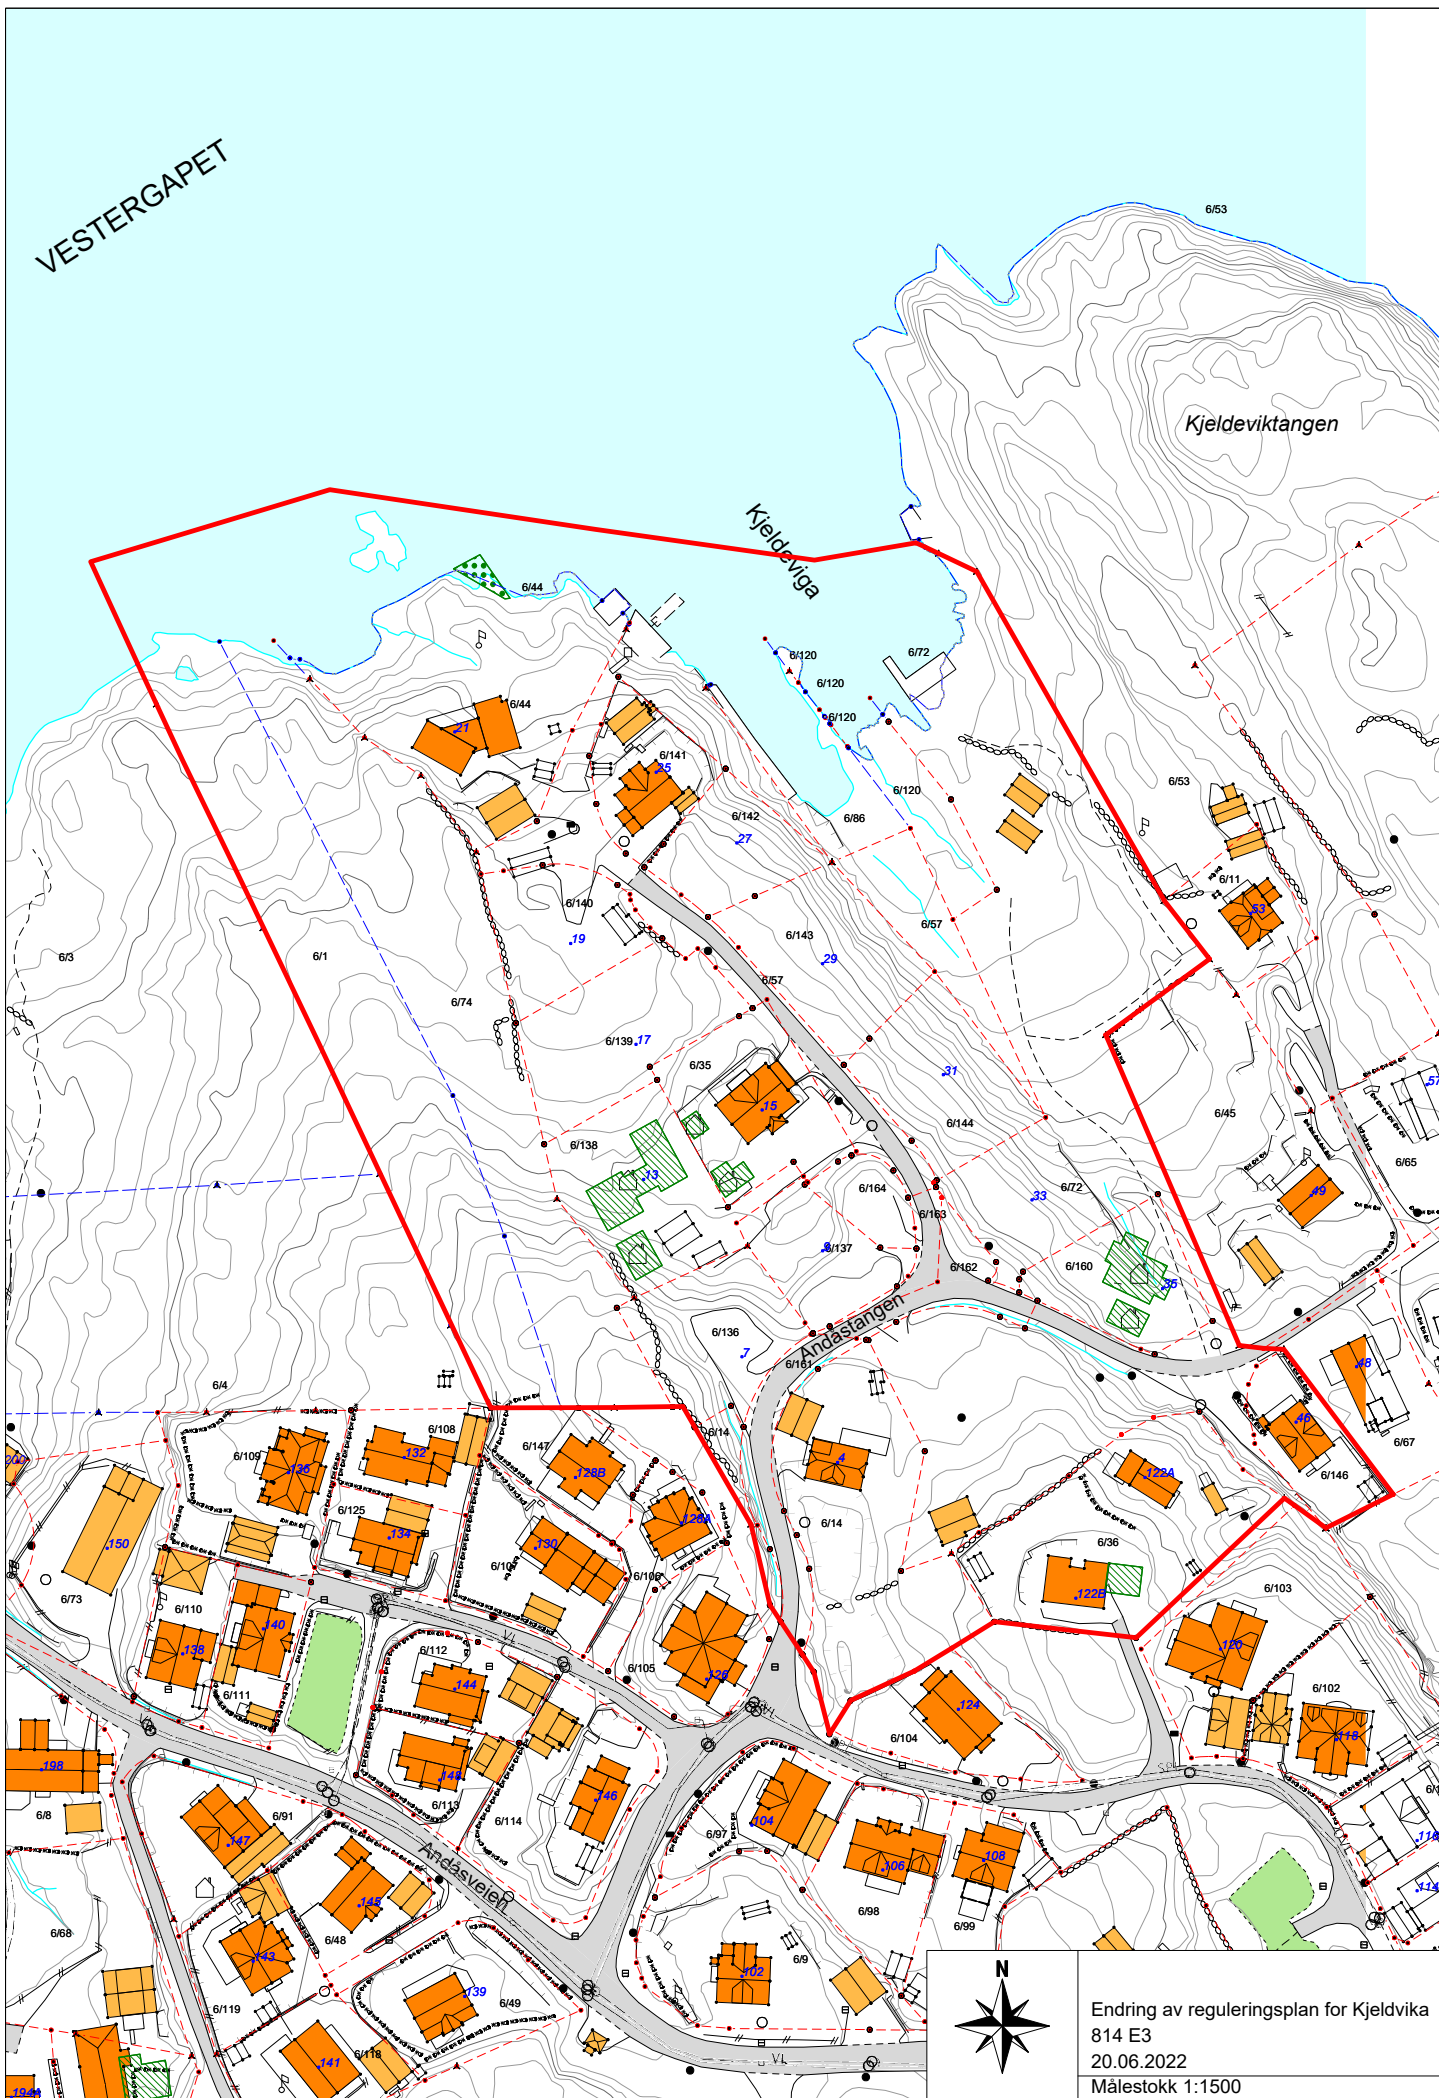

VESTERGAPET

Kjeldeviktangen

Kjeldeviga

Andåsveien

Endring av reguleringsplan for Kjeldevika
814 E3
20.06.2022
Målestokk 1:1500