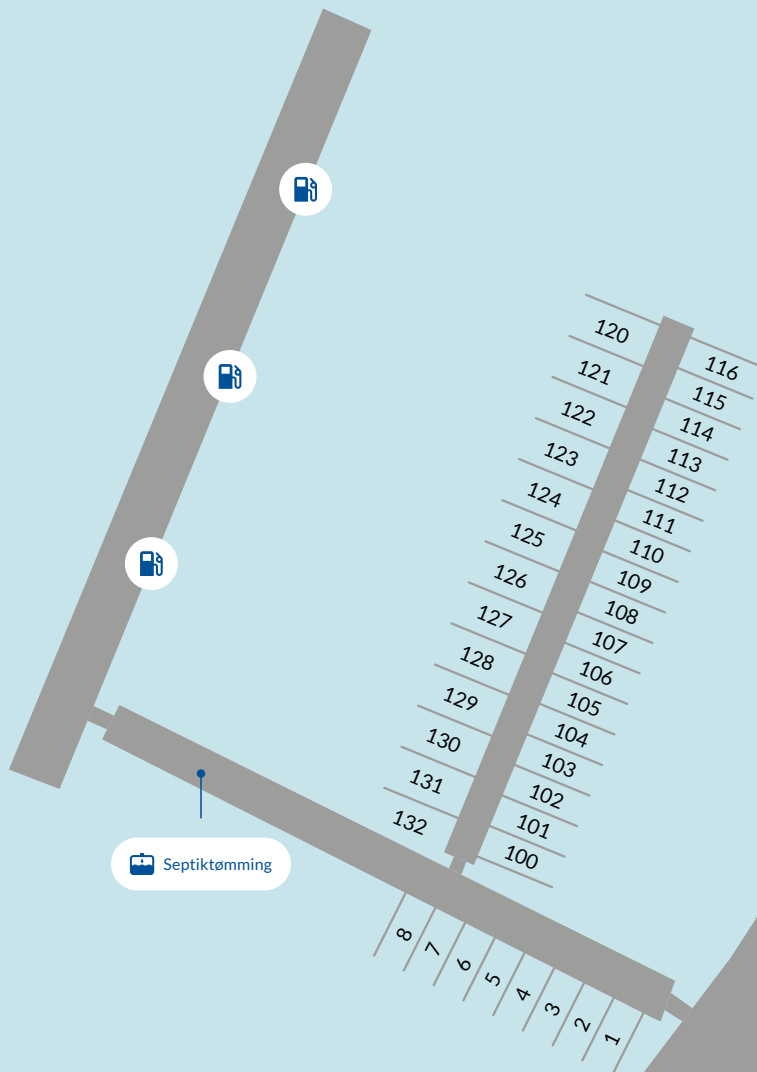

# Lindebø brygge

Havnekart

Andre fasiliteter

 Vinterfortøyning