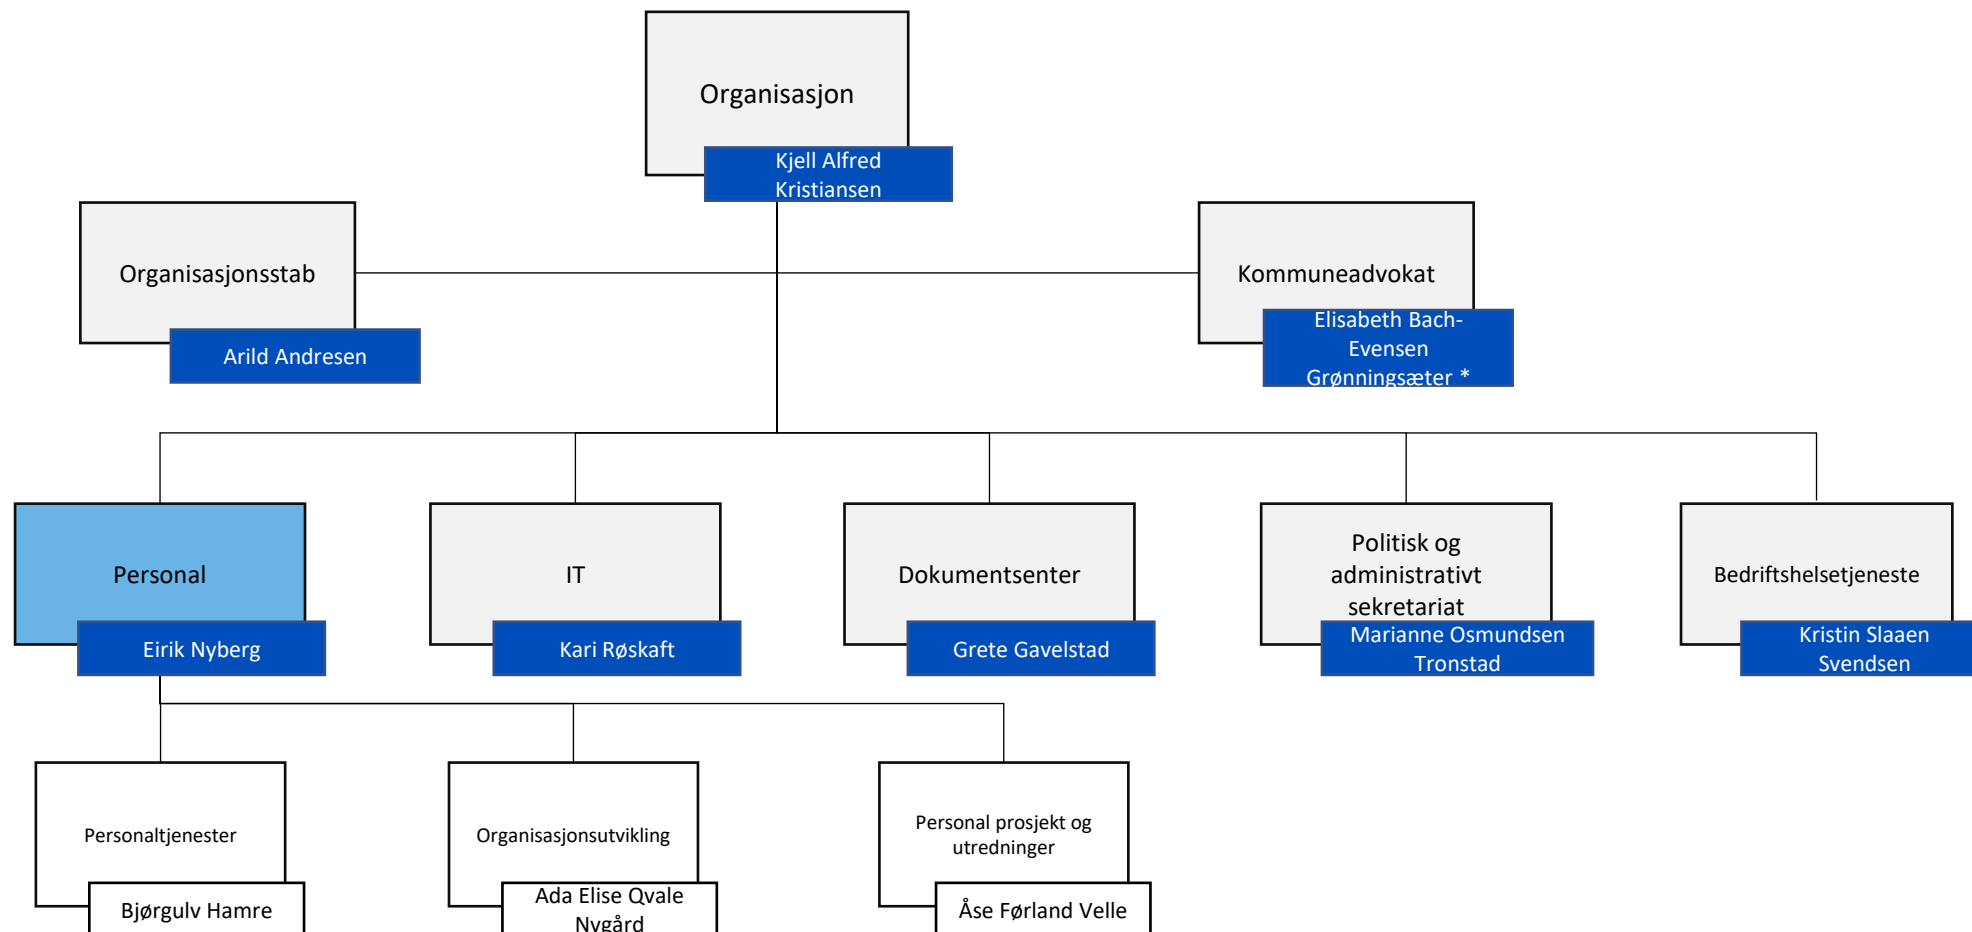

* Organisasjonsdirektøren er assisterende kommunedirektør. Kommuneadvokatkontoret er underlagt assisterende kommunedirektør

Organisasjon

* Organisasjonsdirektøren er assisterende kommunedirektør. Kommuneadvokatkontoret er underlagt assisterende kommunedirektør