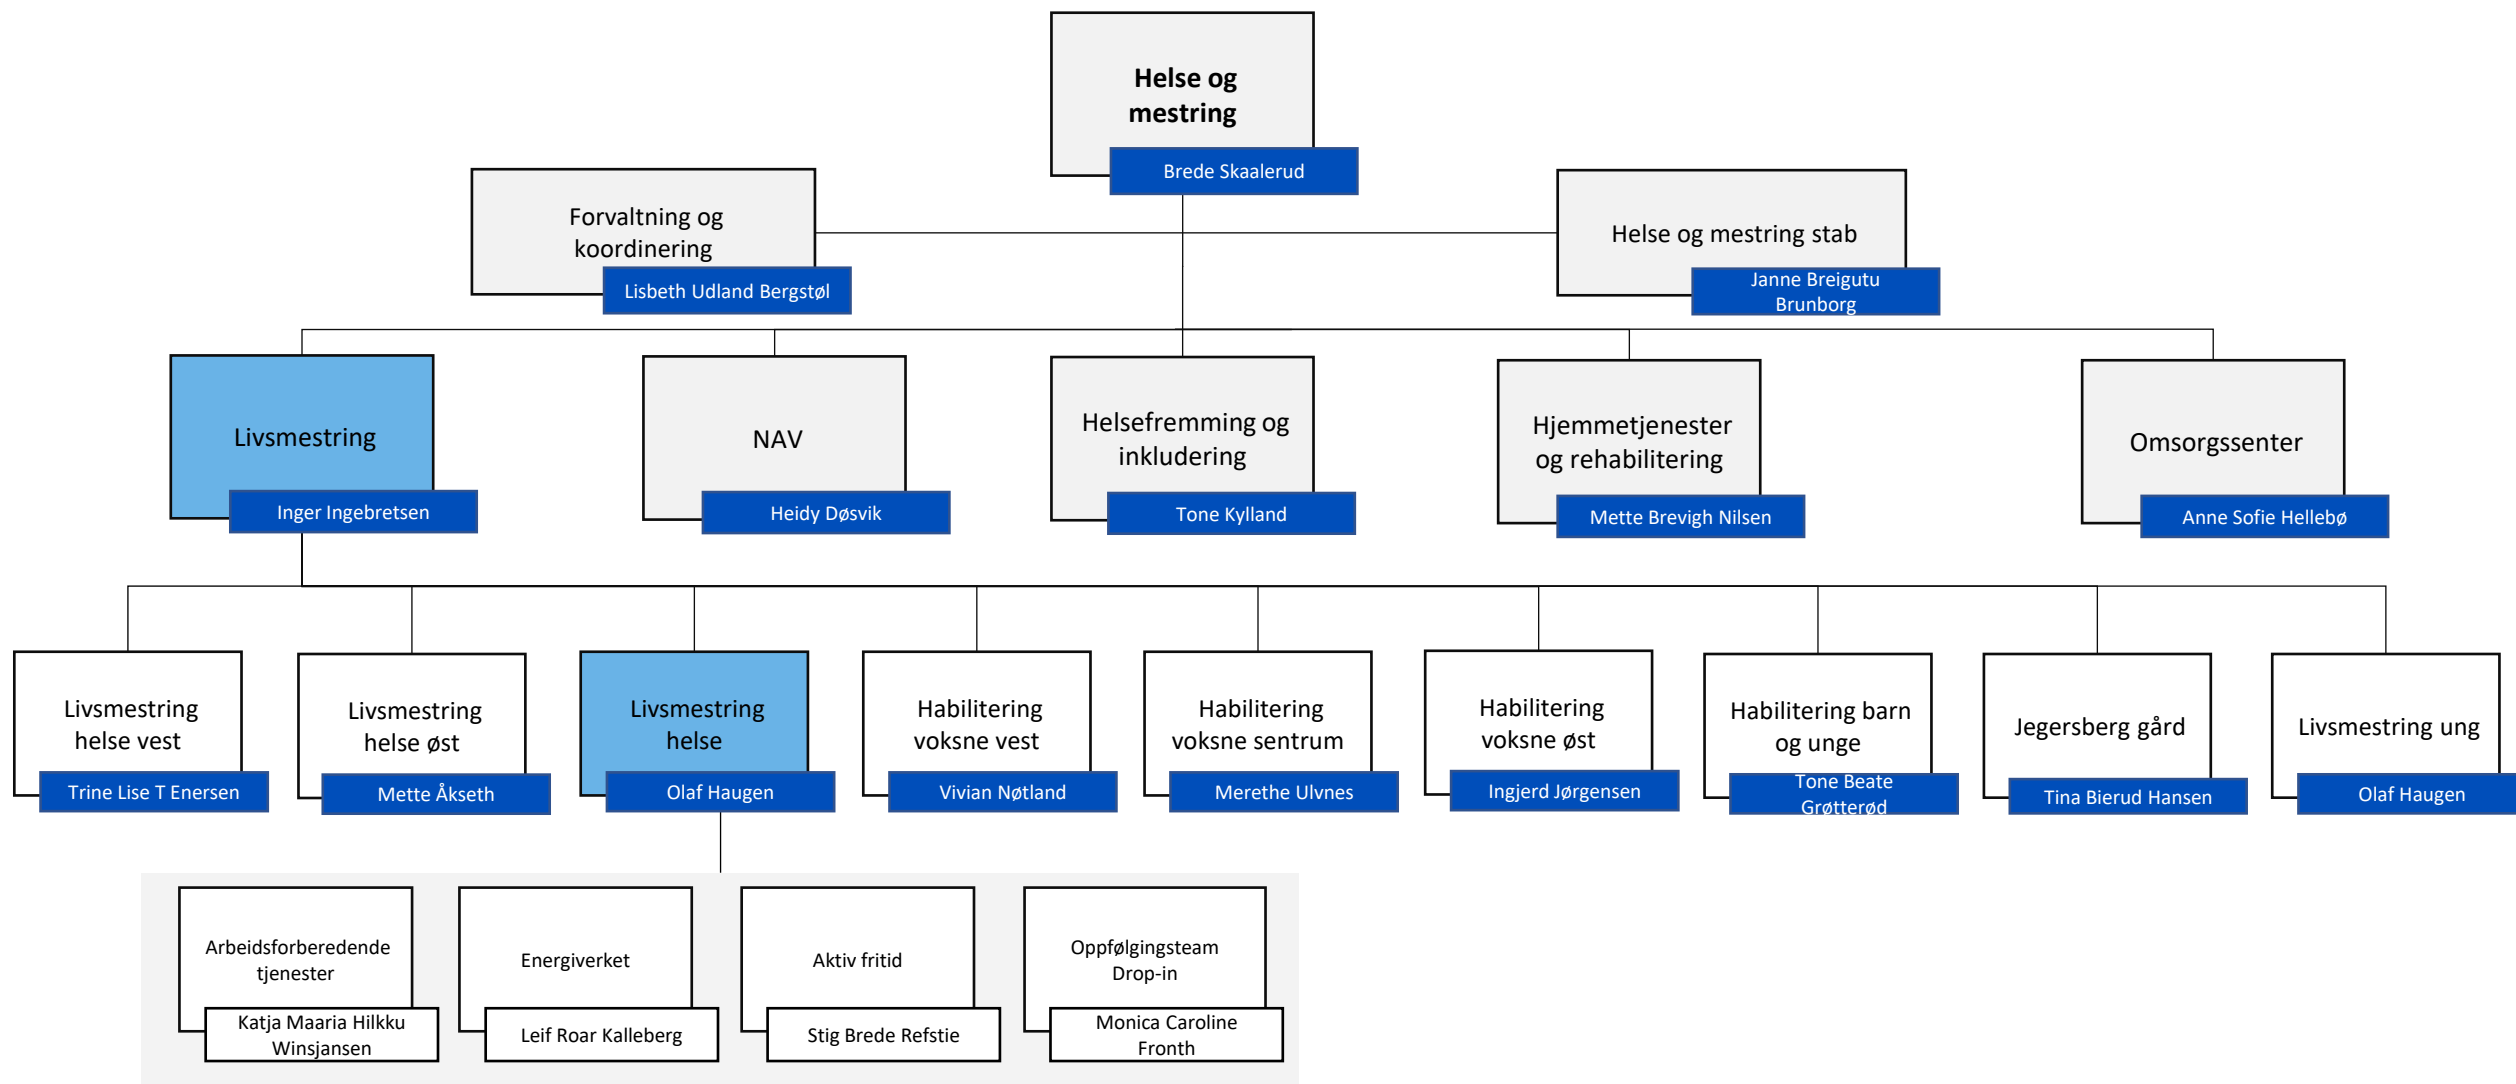

Helse og mestring