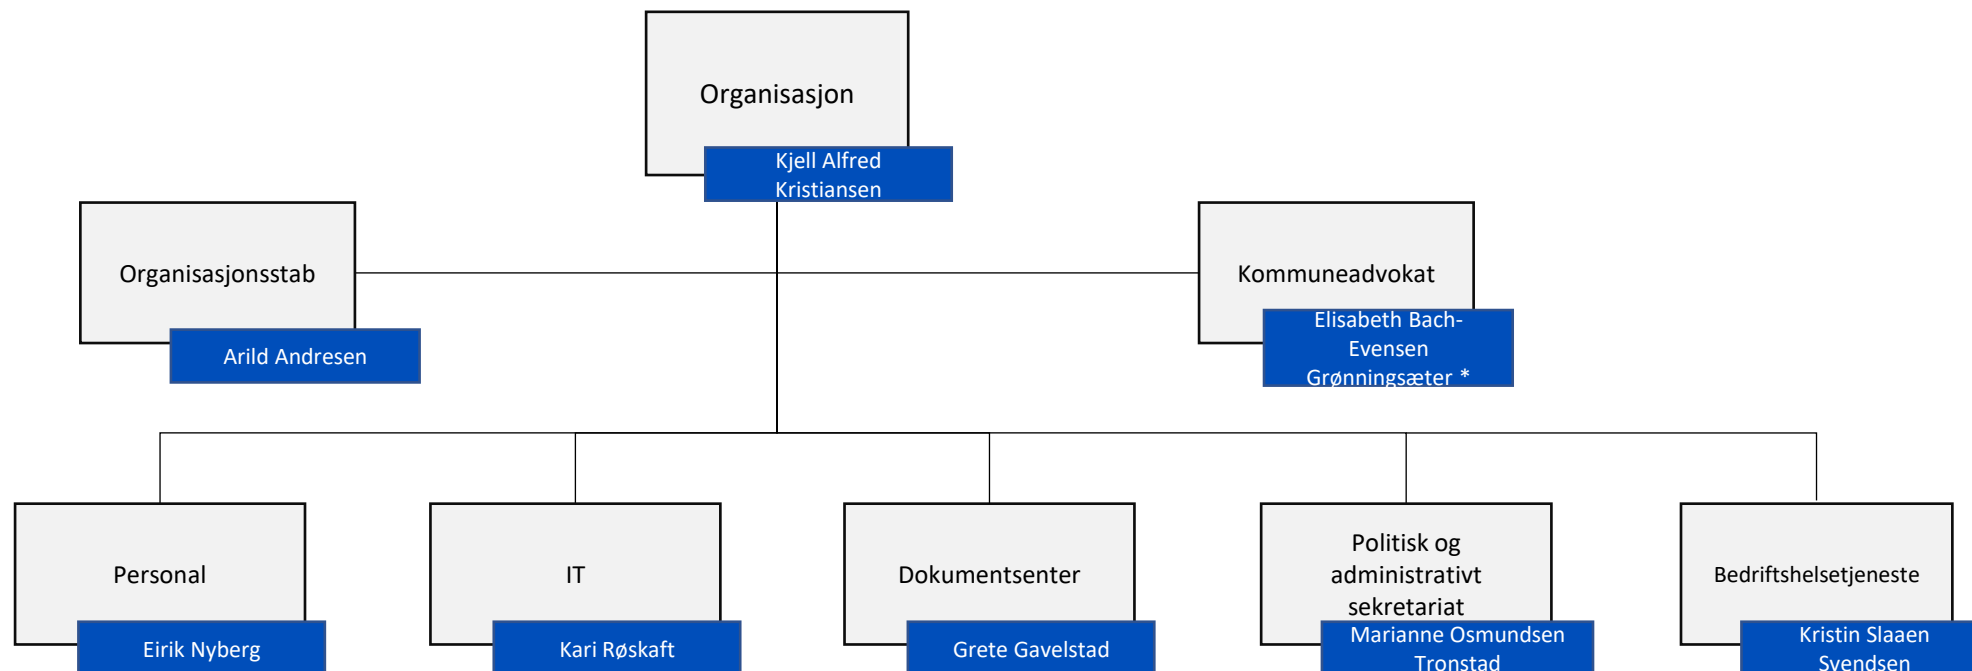

* Organisasjonsdirektøren er assisterende kommunedirektør. Kommuneadvokatkontoret er underlagt assisterende kommunedirektør

Organisasjon

* Organisasjonsdirektøren er assisterende kommunedirektør. Kommuneadvokatkontoret er underlagt assisterende kommunedirektør