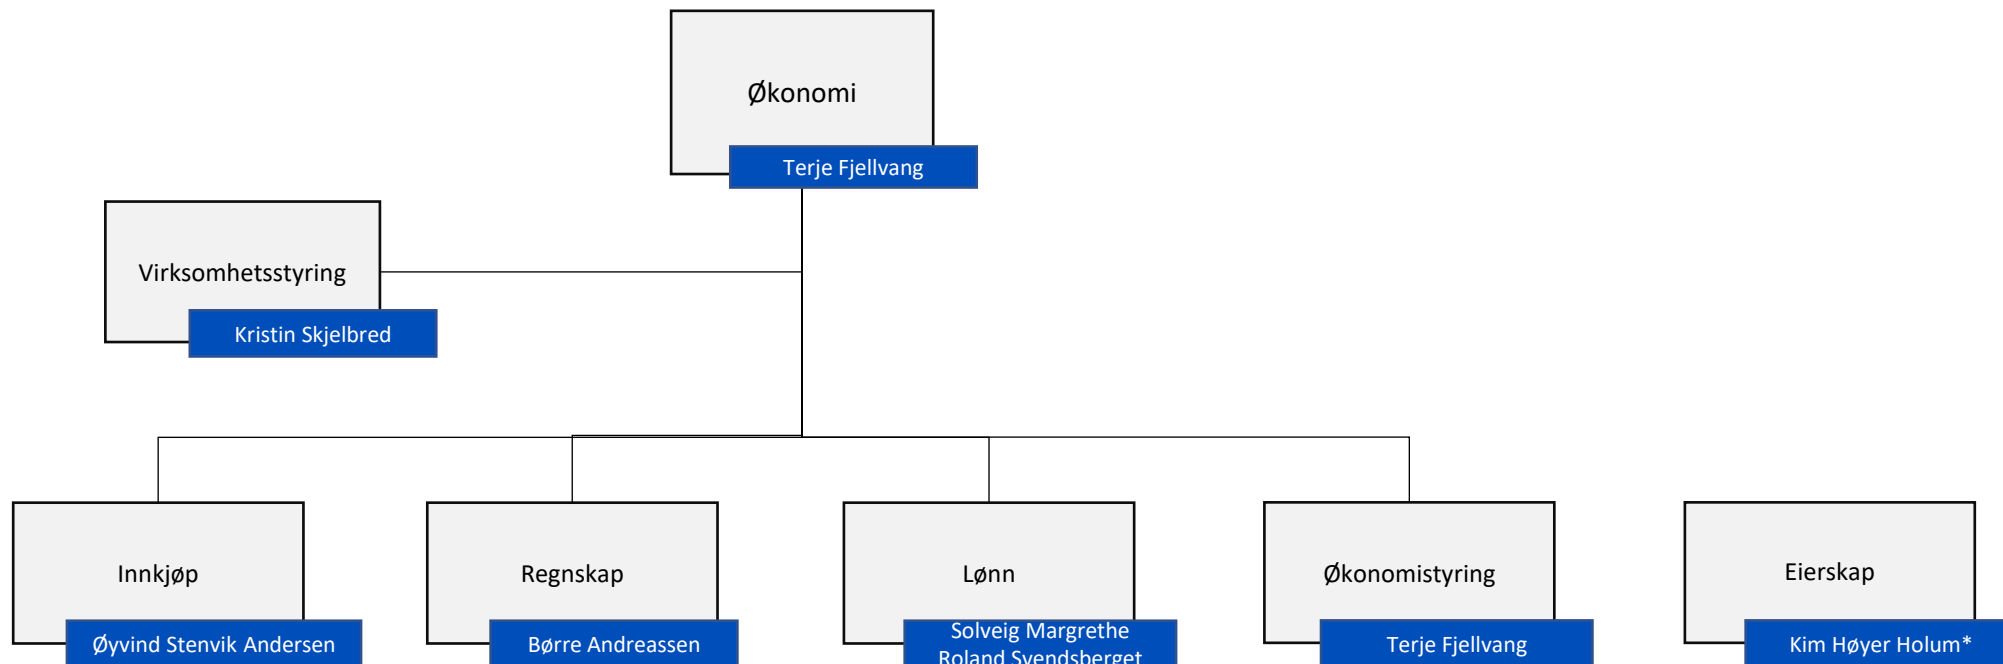

Organisasjon

* Organisasjonsdirektøren er assisterende kommunedirektør. Kommuneadvokatkontoret er underlagt assisterende kommunedirektør

Samhandling og innovasjon

Økonomi

*Kim Høyer Holum innehar stillingen som kommunalsjef for eierskap direkte underlagt kommundirektøren, jfr sak 21/18 i Fellesnemnda (Søgne, Songdalen og Kristiansand)