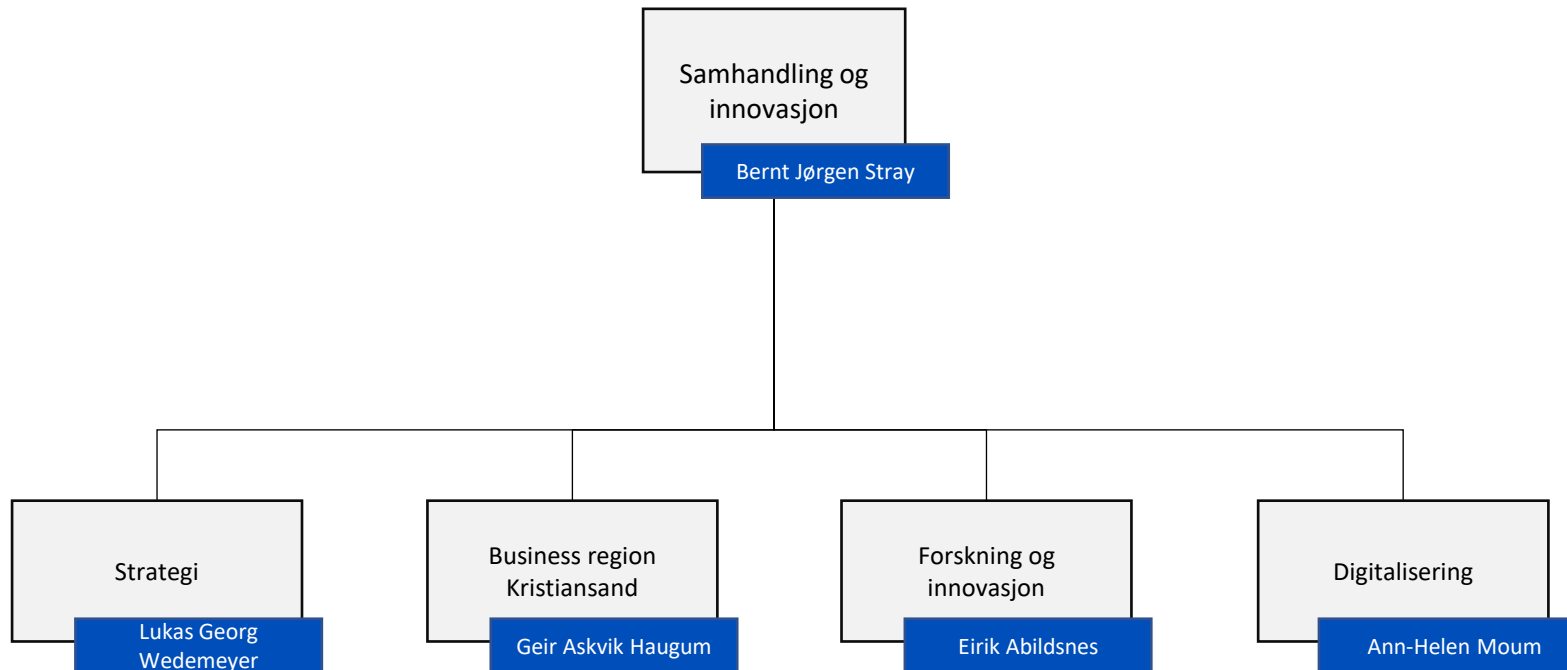

* Organisasjonsdirektøren er assisterende kommunedirektør. Kommuneadvokatkontoret er underlagt assisterende kommunedirektør

Organisasjon

* Organisasjonsdirektøren er assisterende kommunedirektør. Kommuneadvokatkontoret er underlagt assisterende kommunedirektør

Organisasjon

* Organisasjonsdirektøren er assisterende kommunedirektør. Kommuneadvokatkontoret er underlagt assisterende kommunedirektør

Samhandling og innovasjon

Økonomi

*Kim Høyer Holum innehar stillingen som kommunalsjef for eierskap direkte underlagt kommundirektøren, jfr sak 21/18 i Fellesnemnda (Søgne, Songdalen og Kristiansand)