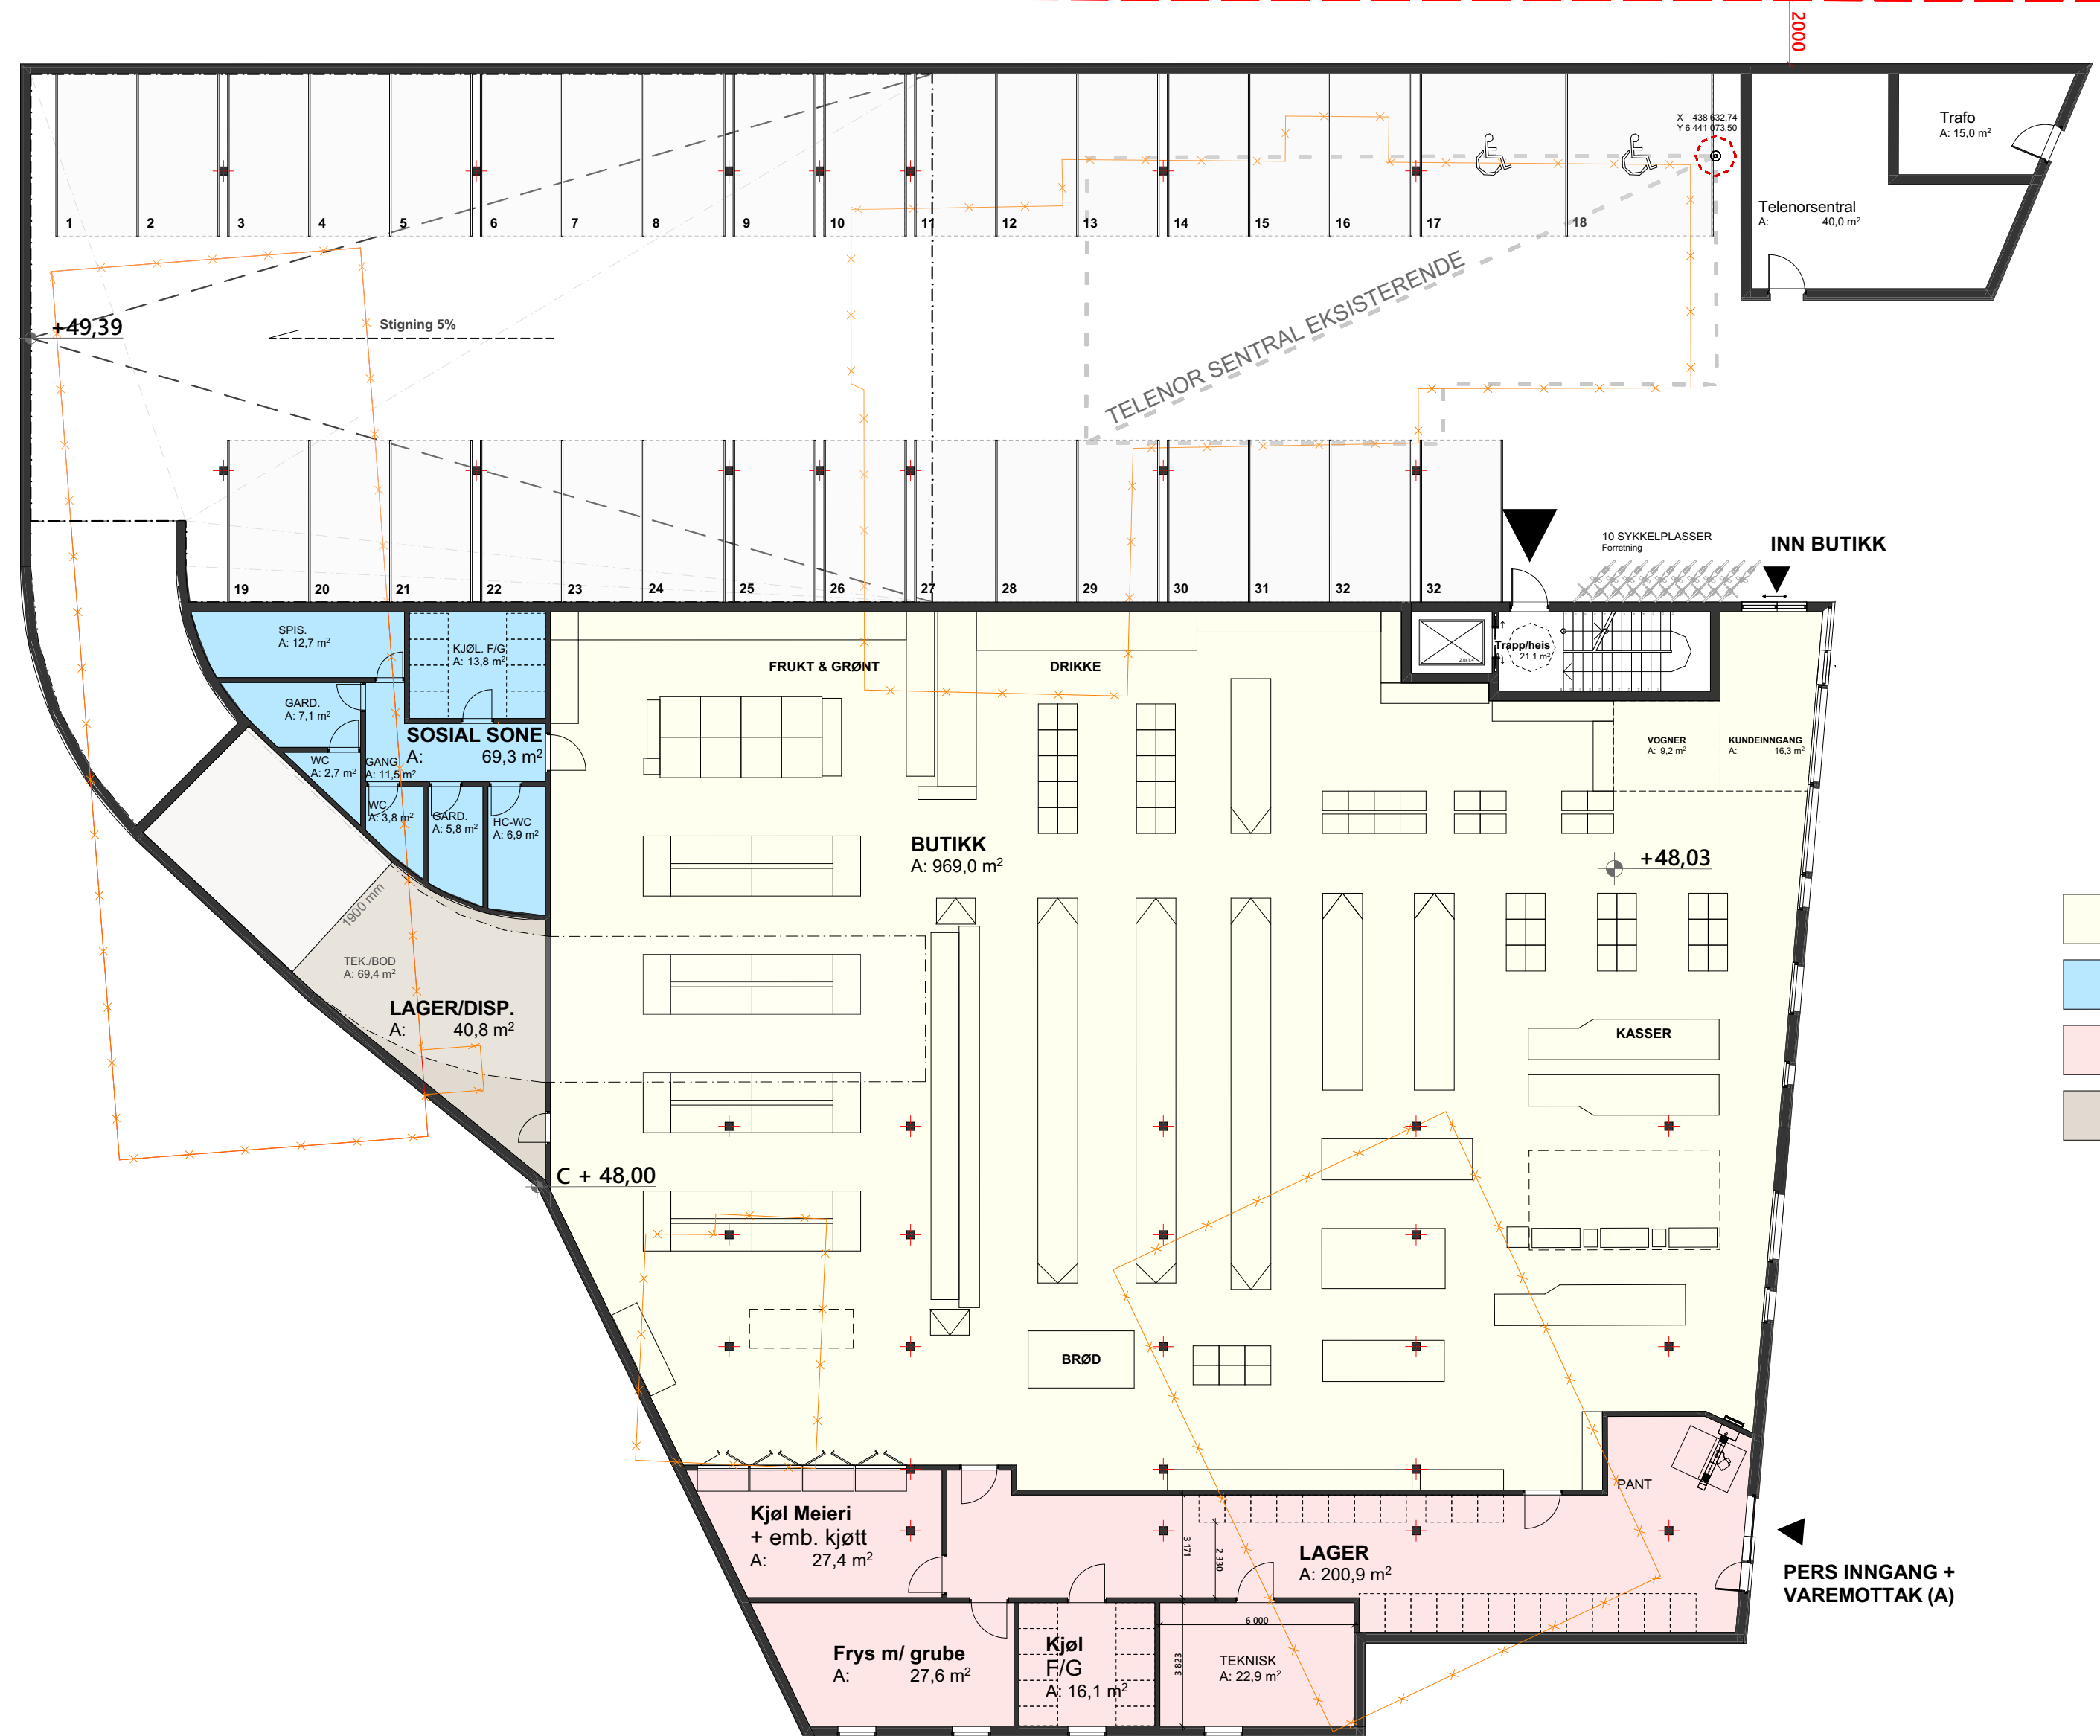

SITUASJONSPLAN

PLAN
1 etasje

[Yellow Box]	BUTIKK BRA: 969,0 m ²
[Blue Box]	SOSIAL SONE BRA: 69,3 m ²
[Pink Box]	LAGER BRA: 200,9 m ²
[Grey Box]	LAGER/DISP. BRA: 40,8 m ²

PLAN
2 etasje

PLAN
3 etasje

PLAN
4 etasje

PLAN
5 etasje

PLAN
6 etasje

PLAN
7 etasje (Tak)

SNITT 1

SNITT 2

SNITT 3

FASADE ØST

FASADE VEST

FASADE SØR

2405 - Steindalen

SOL OG SKYGGESTUDIE

MARS

JUNI

12:00

15:00

18:00