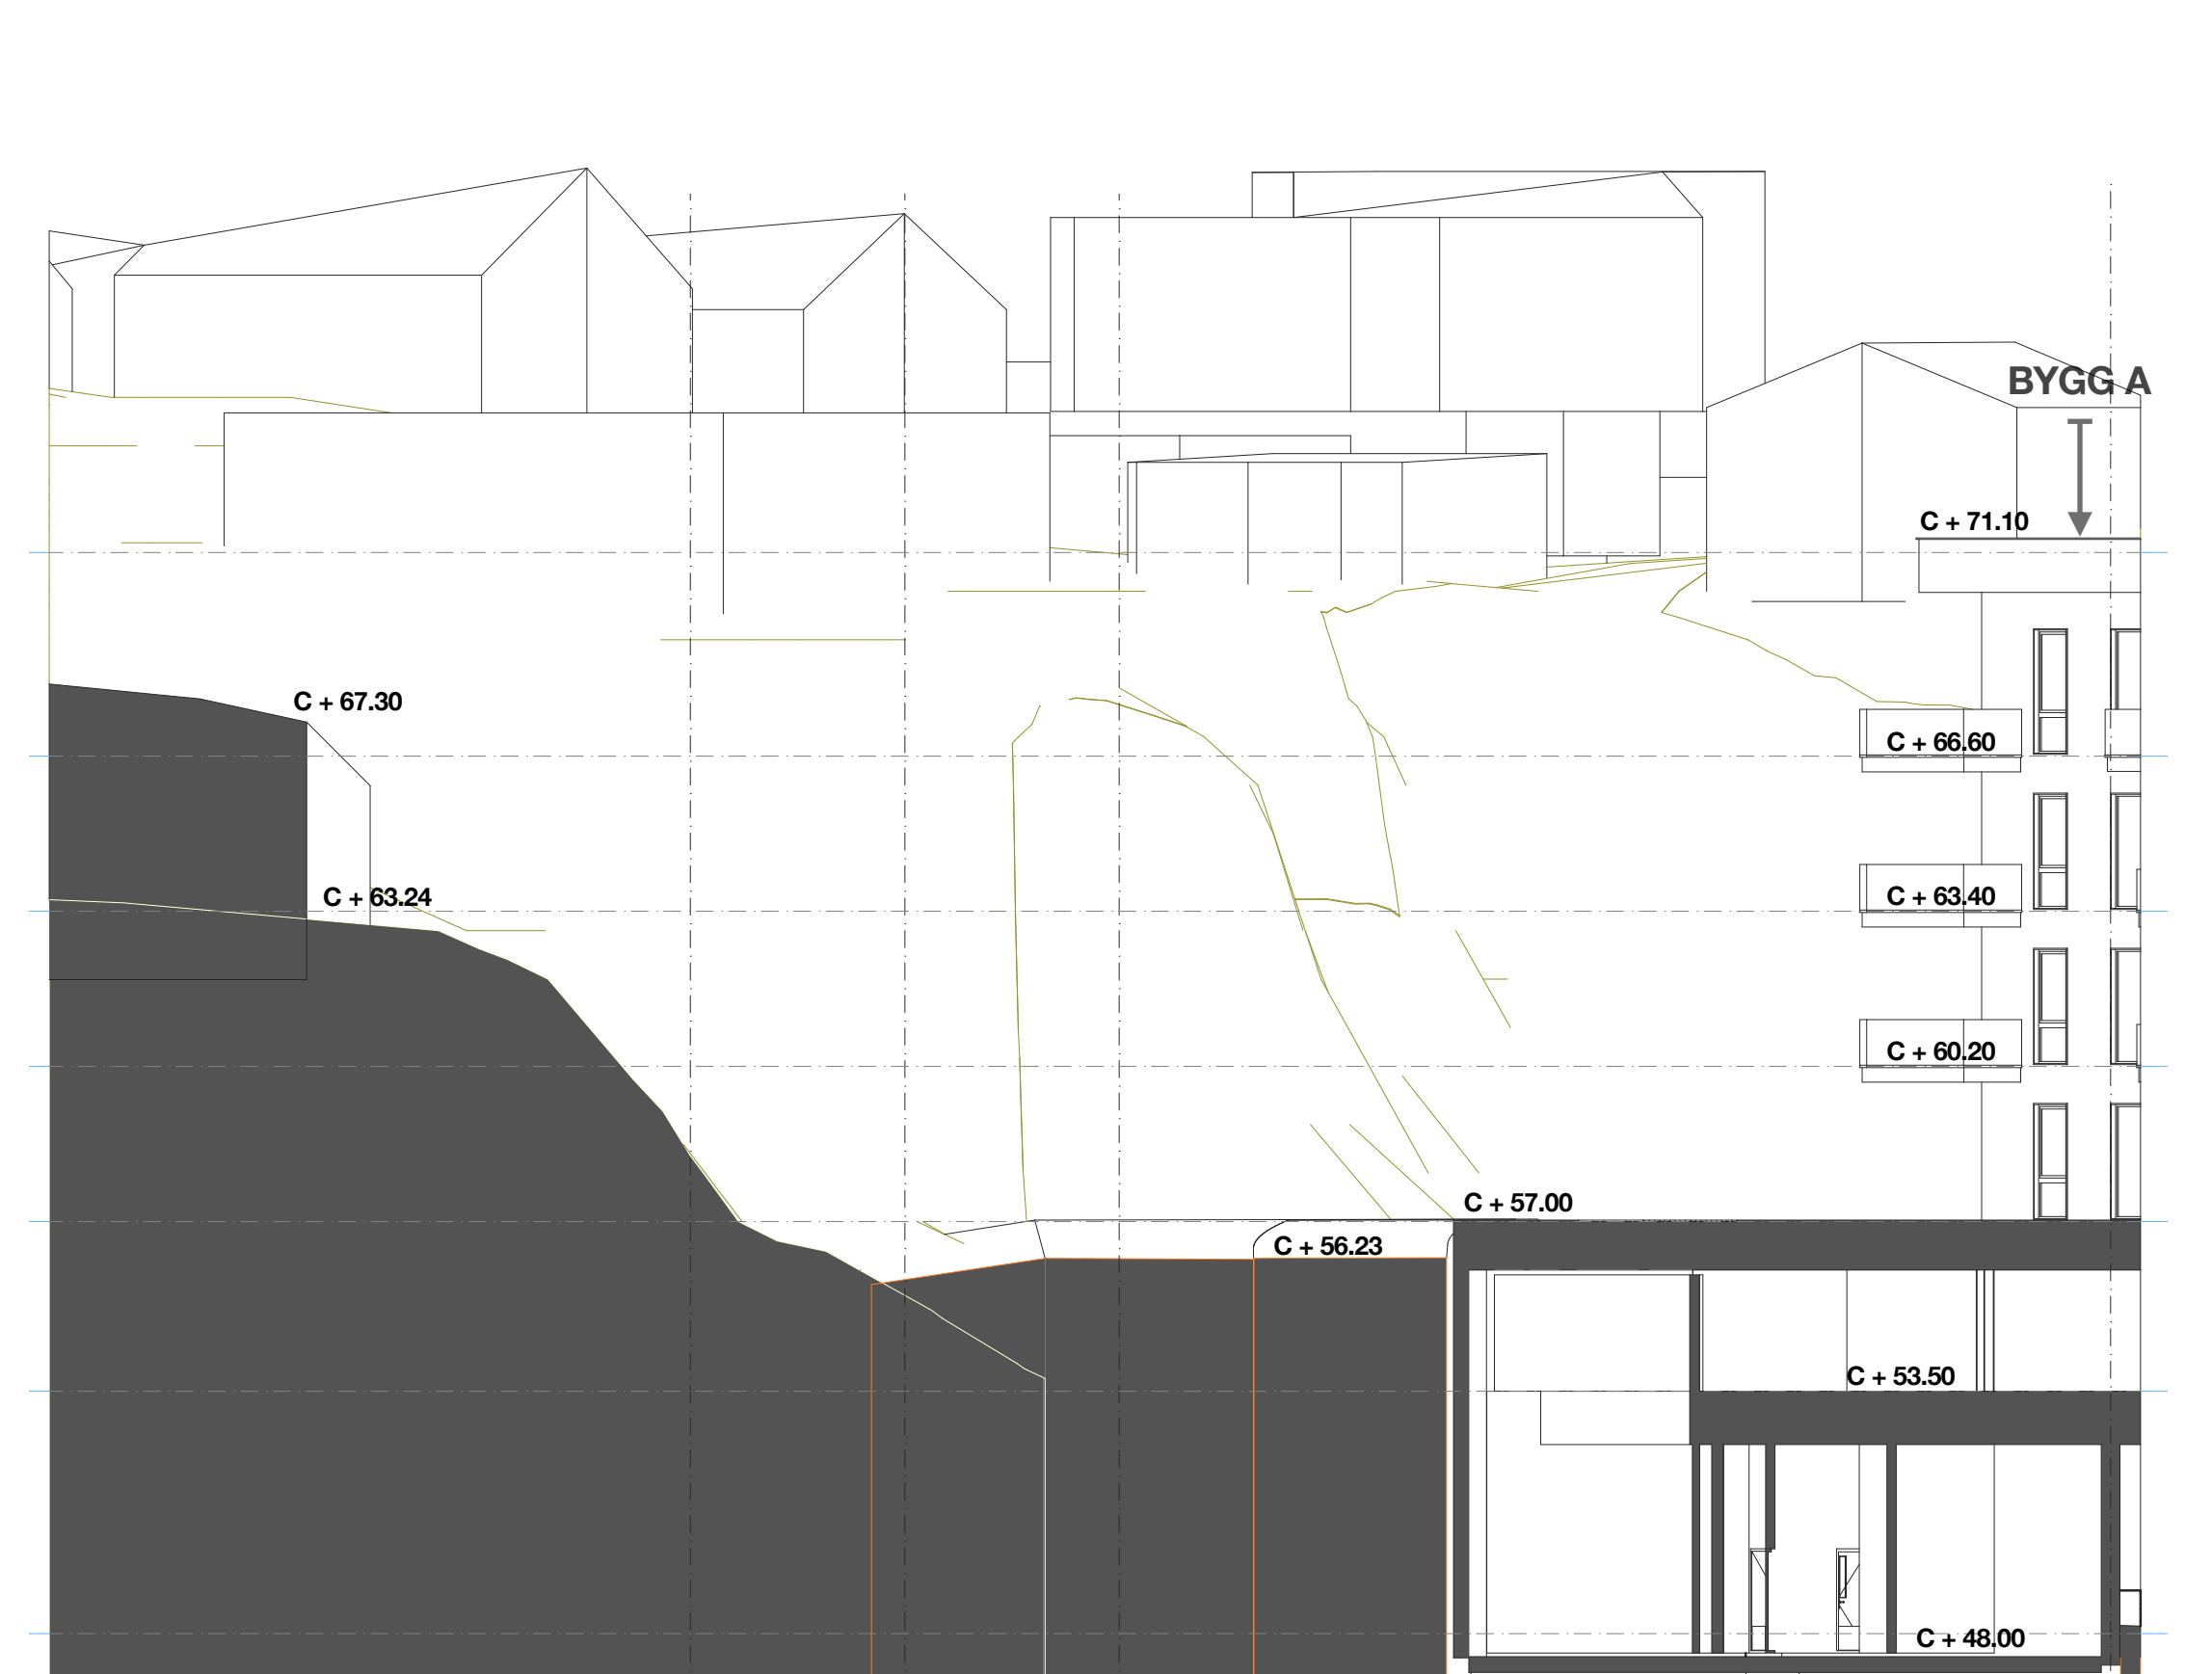

SITUASJONSPLAN

PLAN
1 etasje

[Yellow Box]	BUTIKK BRA: 969,0 m ²
[Blue Box]	SOSIAL SONE BRA: 69,3 m ²
[Pink Box]	LAGER BRA: 200,9 m ²
[Grey Box]	LAGER/DISP. BRA: 40,8 m ²

PLAN
2 etasje

PLAN
3 etasje

PLAN
4 etasje

PLAN
5 etasje

PLAN
6 etasje

PLAN
7 etasje (Tak)

SNITT 1

SNITT 2

SNITT 3

FASADE ØST

FASADE VEST

FASADE SØR

2405 - Steindalen

SOL OG SKYGGESTUDIE

MARS

JUNI

12:00

15:00

18:00