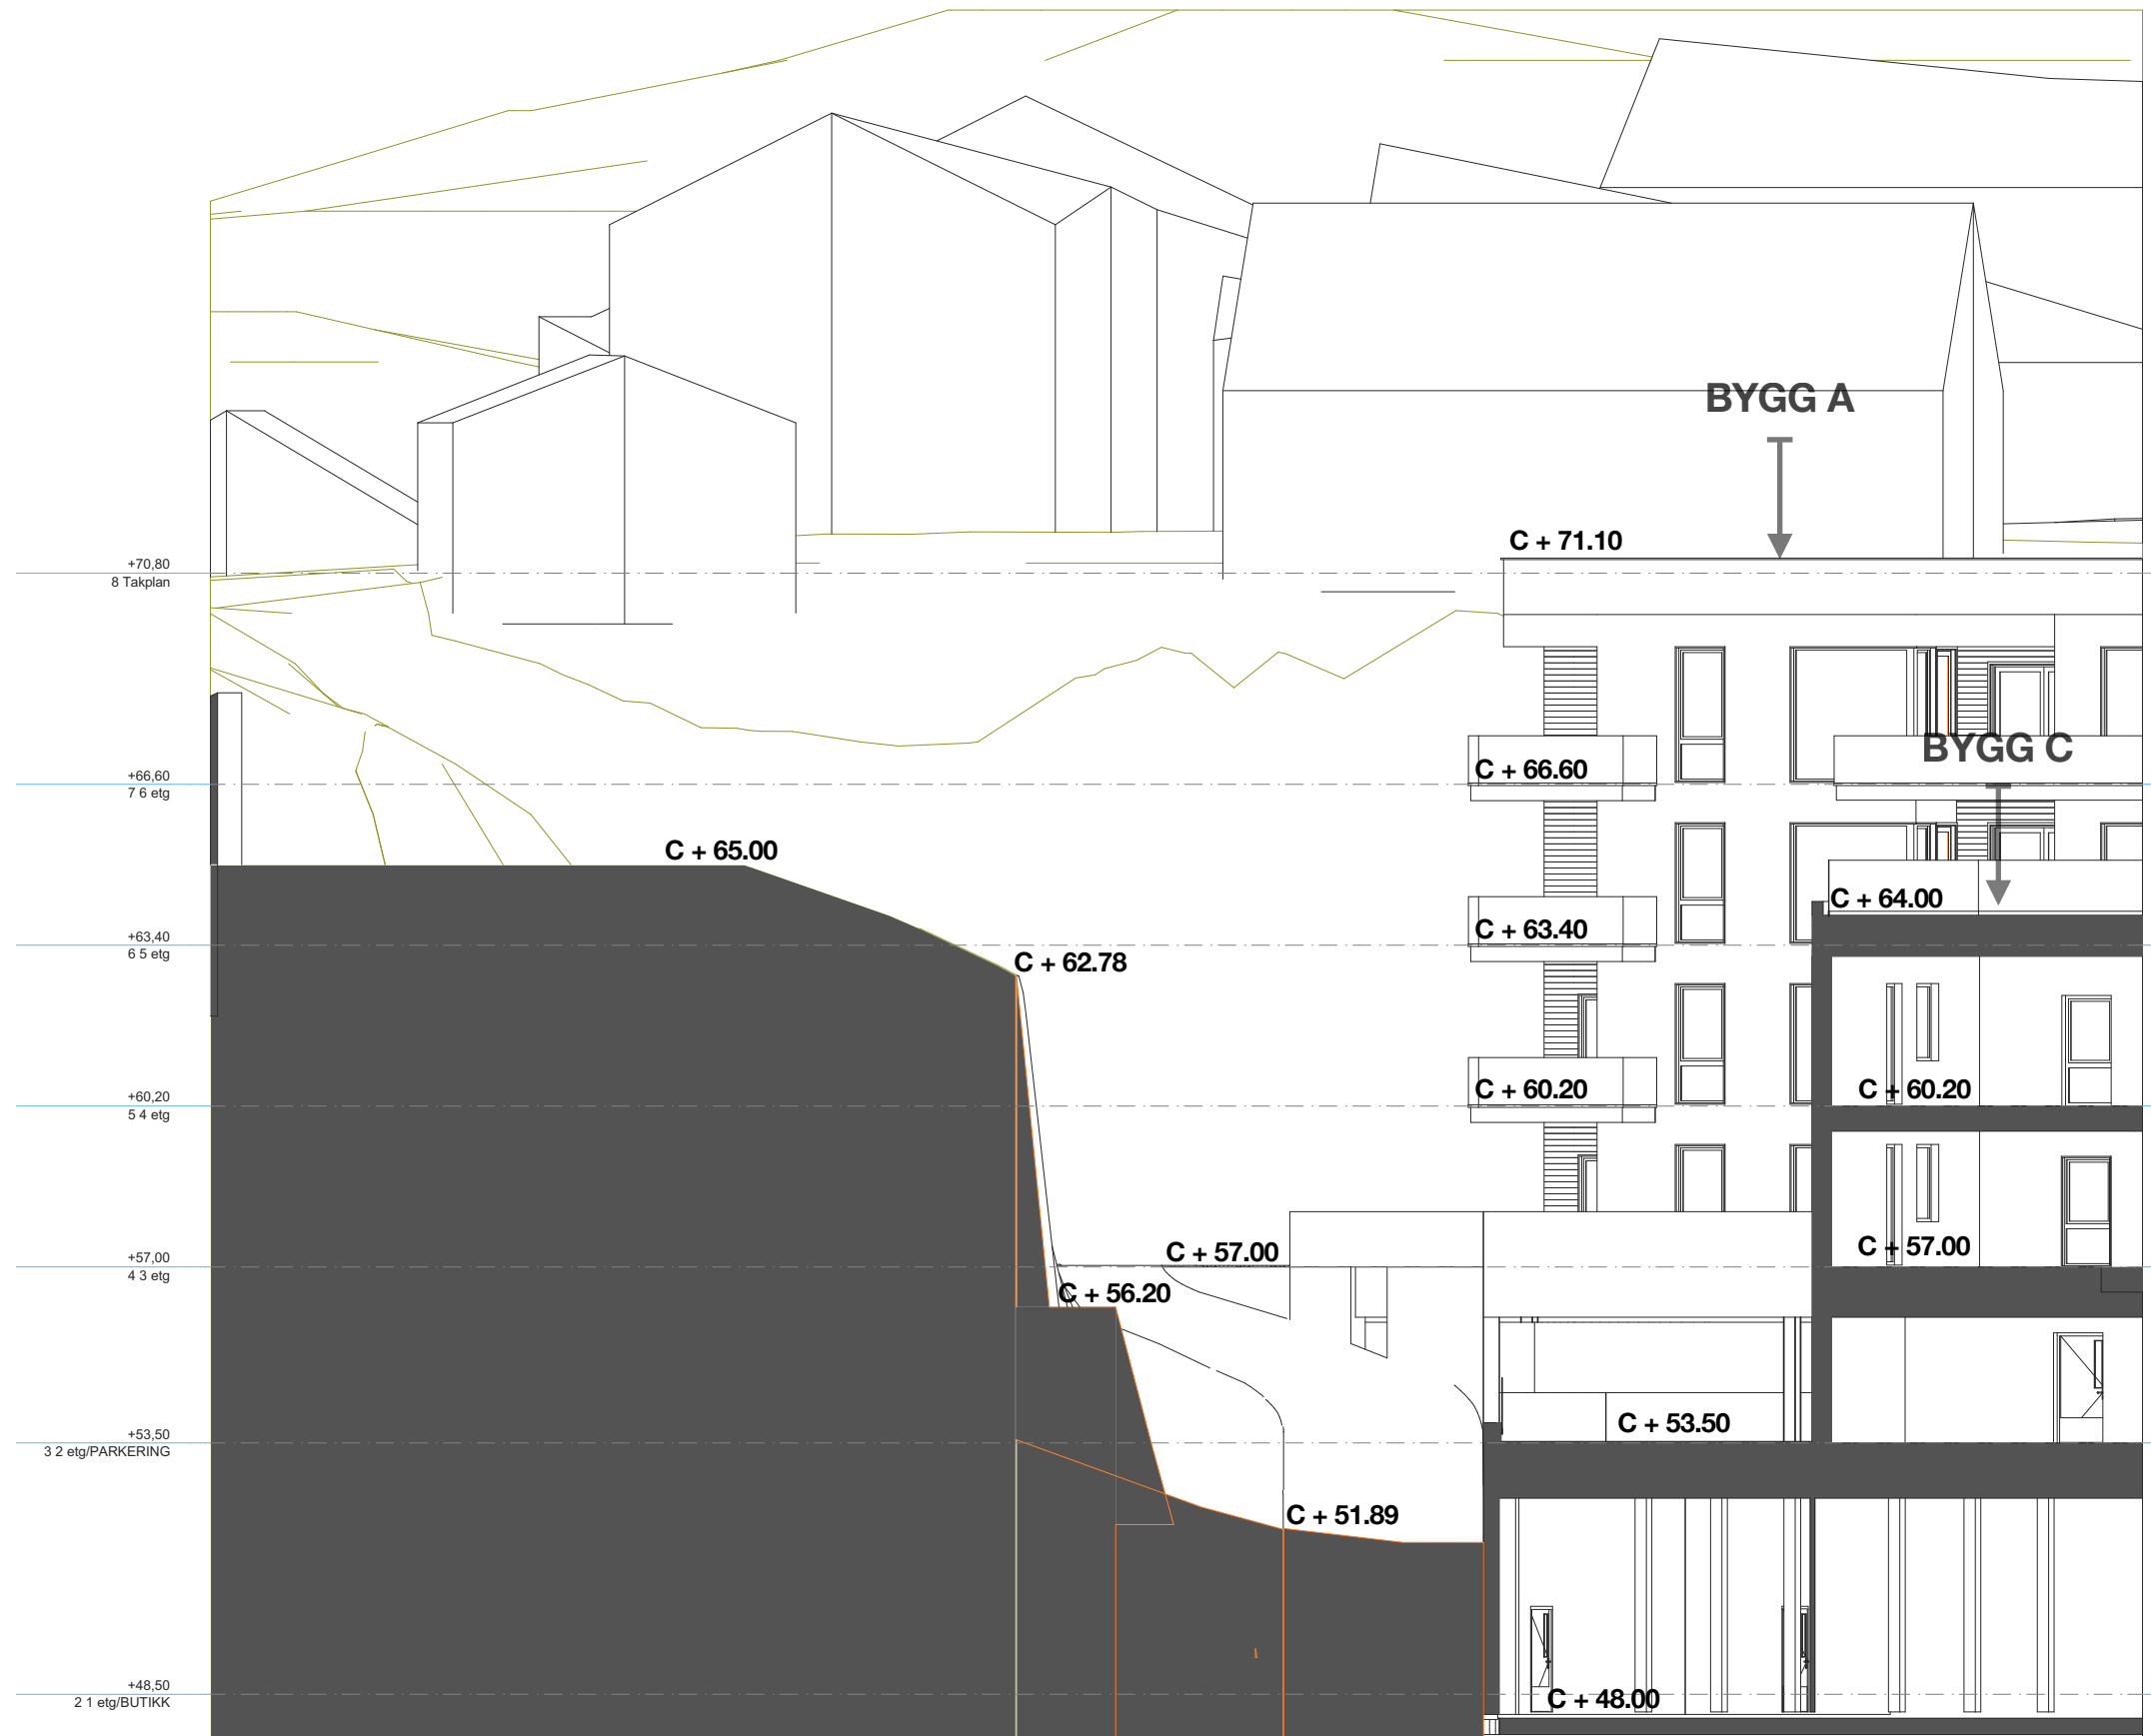

SITUASJONSPLAN

PLAN
1 etasje

[Yellow Box]	BUTIKK BRA: 969,0 m ²
[Blue Box]	SOSIAL SONE BRA: 69,3 m ²
[Pink Box]	LAGER BRA: 200,9 m ²
[Grey Box]	LAGER/DISP. BRA: 40,8 m ²

PLAN
2 etasje

PLAN
3 etasje

PLAN
4 etasje

PLAN
5 etasje

PLAN
6 etasje

PLAN
7 etasje (Tak)

SNITT 1

SNITT 2

SNITT 3

FASADE ØST

FASADE VEST

FASADE SØR

2405 - Steindalen

SOL OG SKYGGESTUDIE

MARS

JUNI

12:00

15:00

18:00