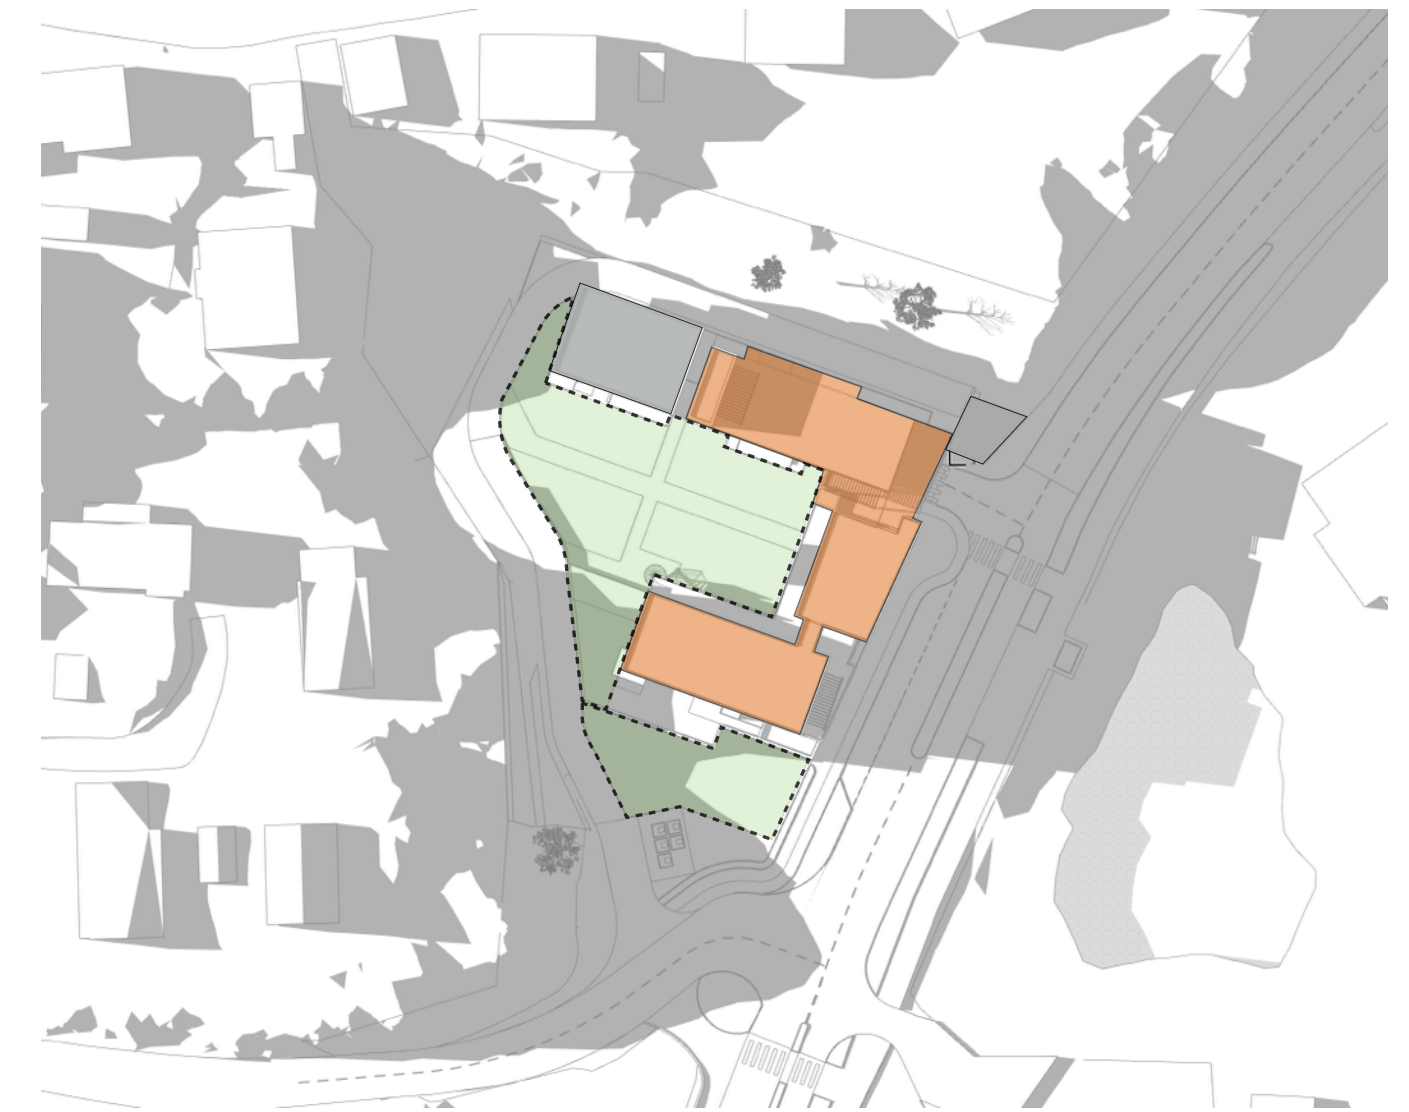

SITUASJONSPLAN

PLAN
1 etasje

[Yellow Box]	BUTIKK BRA: 969,0 m ²
[Blue Box]	SOSIAL SONE BRA: 69,3 m ²
[Pink Box]	LAGER BRA: 200,9 m ²
[Grey Box]	LAGER/DISP. BRA: 40,8 m ²

PLAN
2 etasje

PLAN
3 etasje

PLAN
4 etasje

PLAN
5 etasje

PLAN
6 etasje

PLAN
7 etasje (Tak)

SNITT 1

SNITT 2

SNITT 3

FASADE ØST

FASADE VEST

FASADE SØR

2405 - Steindalen

SOL OG SKYGGESTUDIE

MARS

JUNI

12:00

15:00

18:00