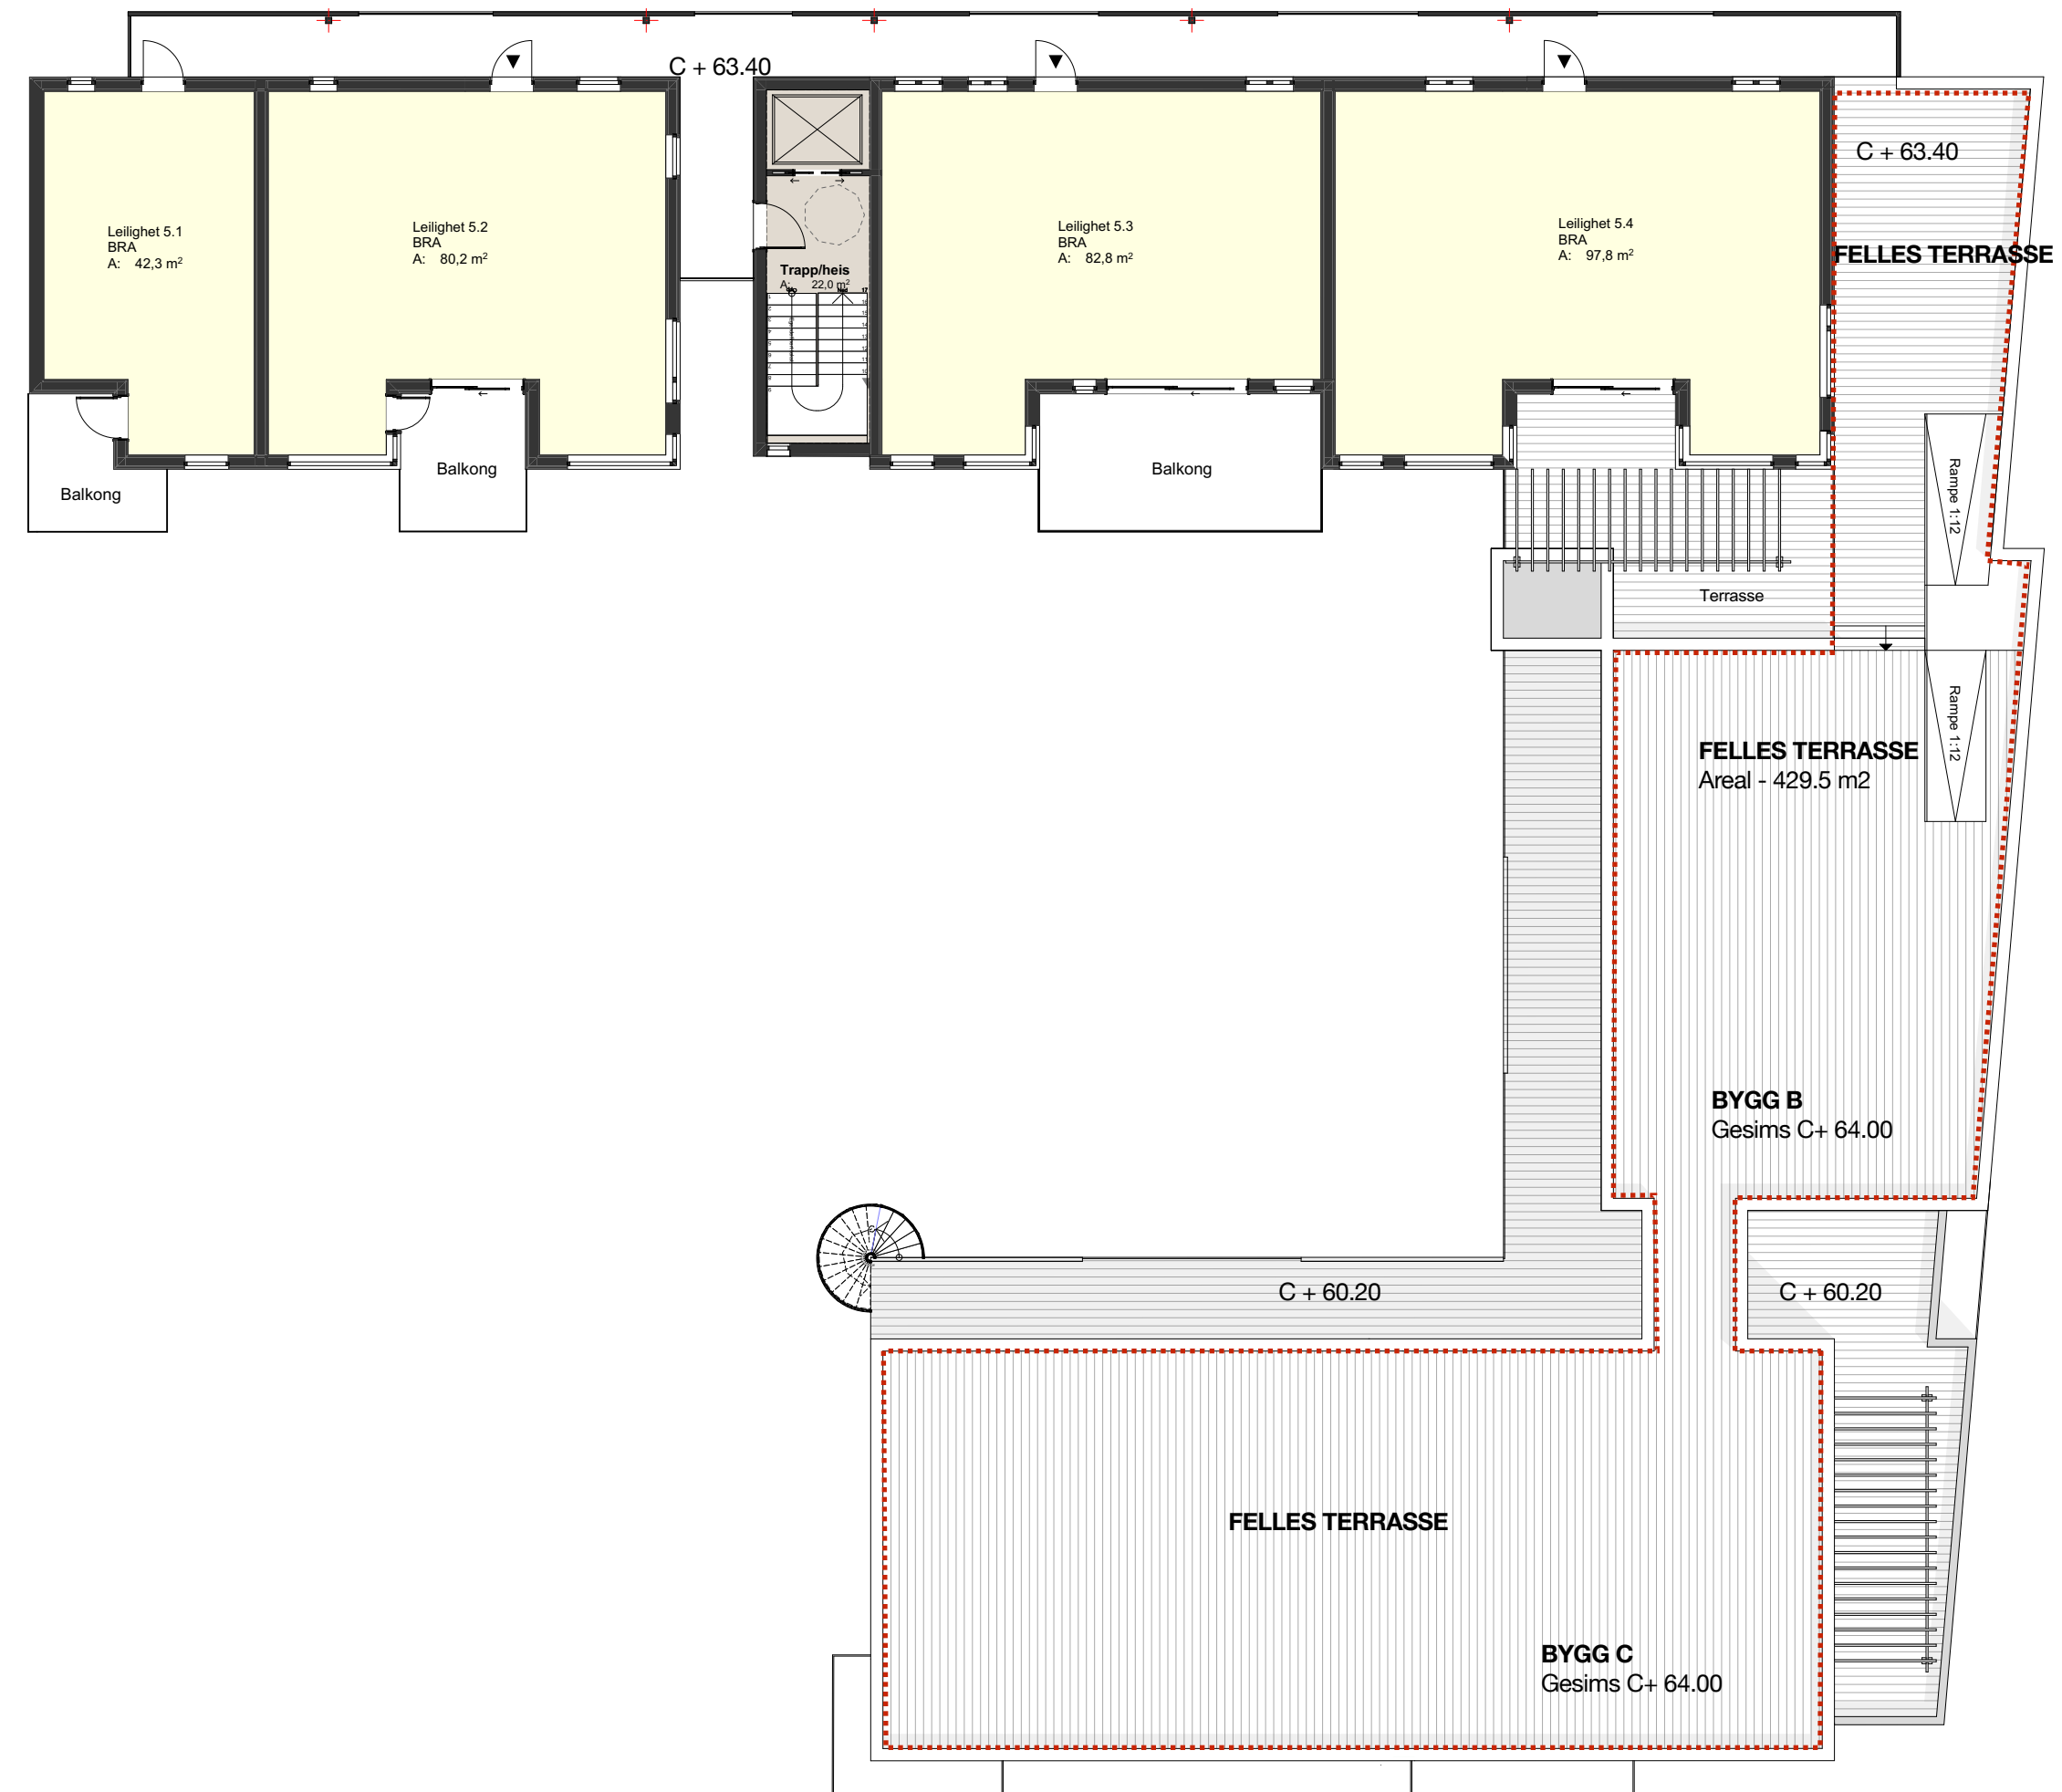

SITUASJONSPLAN

PLAN
1 etasje

[Yellow Box]	BUTIKK BRA: 969,0 m ²
[Blue Box]	SOSIAL SONE BRA: 69,3 m ²
[Pink Box]	LAGER BRA: 200,9 m ²
[Grey Box]	LAGER/DISP. BRA: 40,8 m ²

PLAN
2 etasje

PLAN
3 etasje

PLAN
4 etasje

PLAN
5 etasje

PLAN
6 etasje

PLAN
7 etasje (Tak)

SNITT 1

SNITT 2

SNITT 3

FASADE ØST

FASADE VEST

FASADE SØR

2405 - Steindalen

SOL OG SKYGGESTUDIE

MARS

JUNI

12:00

15:00

18:00