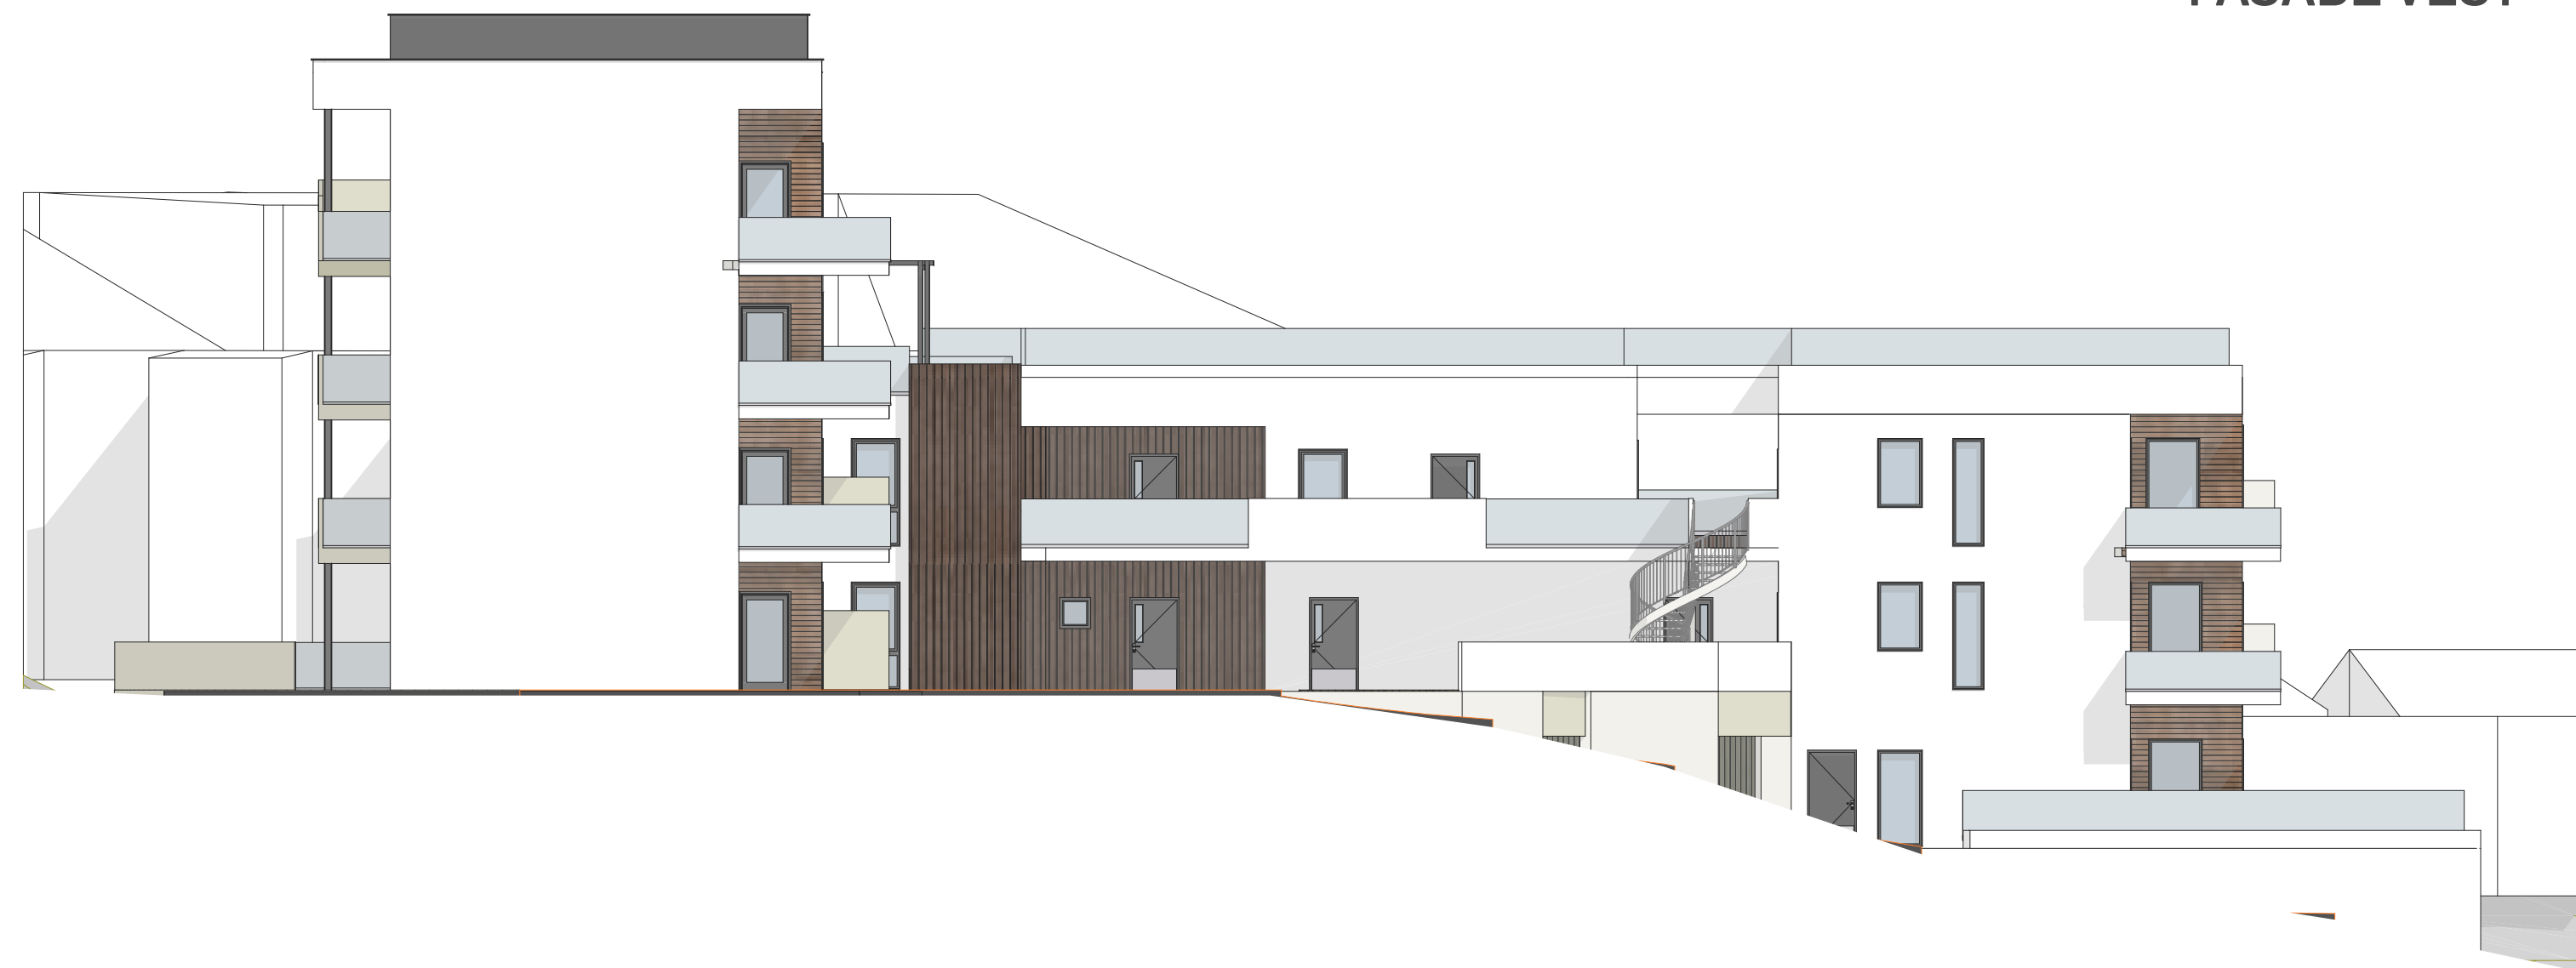

SITUASJONSPLAN

PLAN
1 etasje

[Yellow Box]	BUTIKK BRA: 969,0 m ²
[Blue Box]	SOSIAL SONE BRA: 69,3 m ²
[Pink Box]	LAGER BRA: 200,9 m ²
[Grey Box]	LAGER/DISP. BRA: 40,8 m ²

PLAN
2 etasje

PLAN
3 etasje

PLAN
4 etasje

PLAN
5 etasje

PLAN
6 etasje

PLAN
7 etasje (Tak)

SNITT 1

SNITT 2

SNITT 3

FASADE ØST

FASADE VEST

FASADE SØR

2405 - Steindalen

SOL OG SKYGGESTUDIE

MARS

JUNI

12:00

15:00

18:00