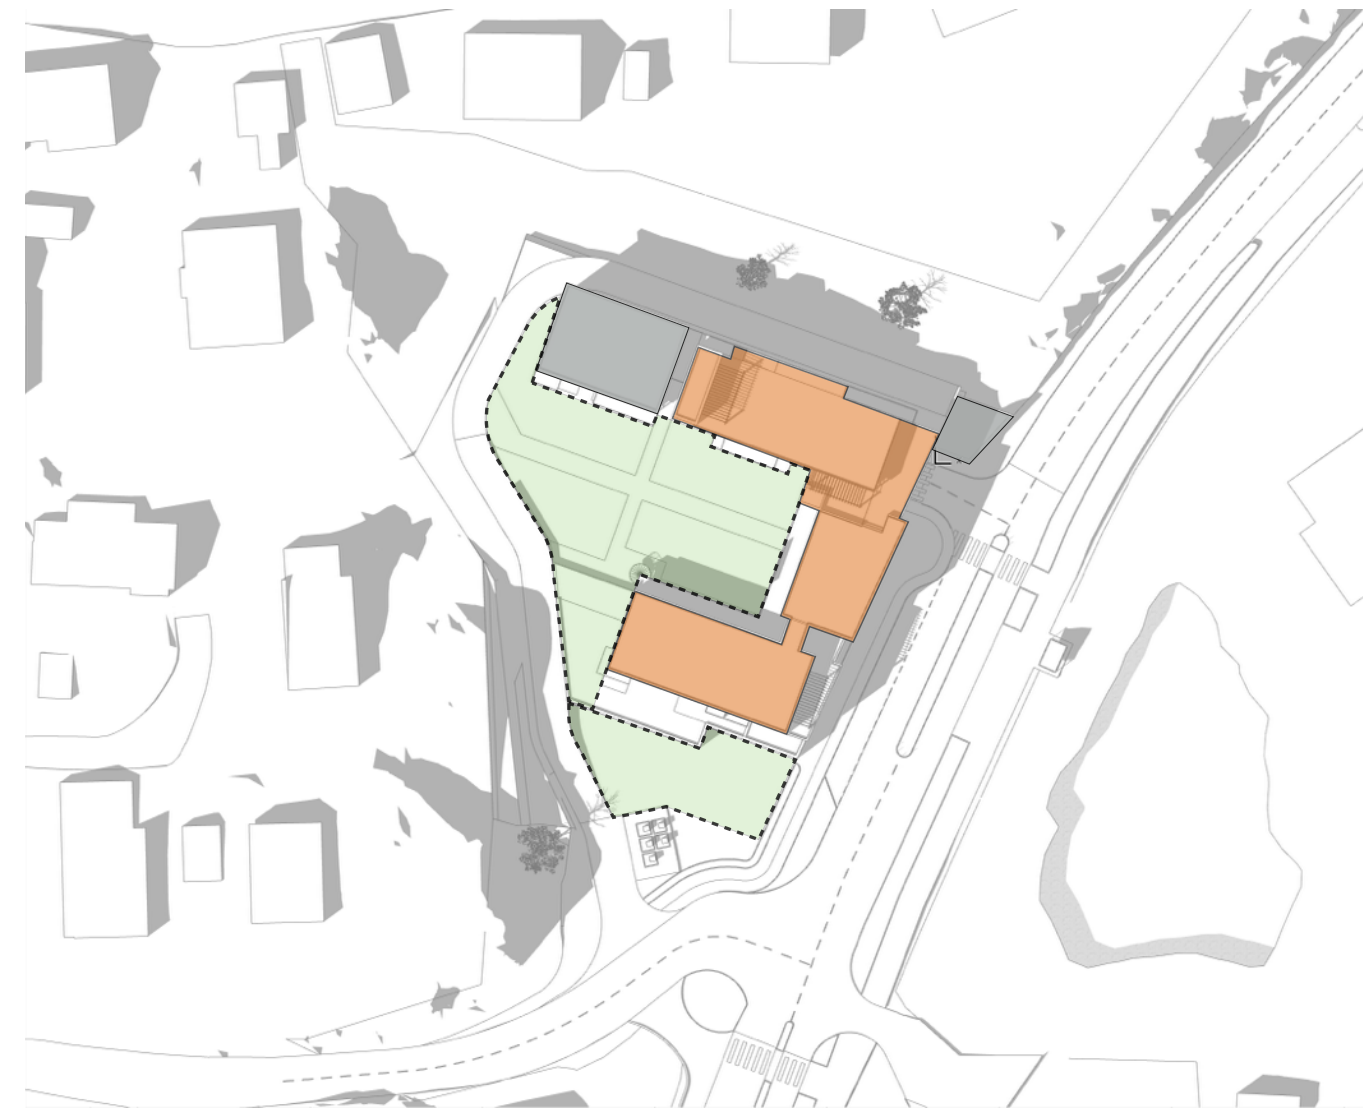

SITUASJONSPLAN

PLAN
1 etasje

[Yellow Box]	BUTIKK BRA: 969,0 m ²
[Blue Box]	SOSIAL SONE BRA: 69,3 m ²
[Pink Box]	LAGER BRA: 200,9 m ²
[Grey Box]	LAGER/DISP. BRA: 40,8 m ²

PLAN
2 etasje

PLAN
3 etasje

PLAN
4 etasje

PLAN
5 etasje

PLAN
6 etasje

PLAN
7 etasje (Tak)

SNITT 1

SNITT 2

SNITT 3

FASADE ØST

FASADE VEST

FASADE SØR

2405 - Steindalen

SOL OG SKYGGESTUDIE

MARS

JUNI

12:00

15:00

18:00