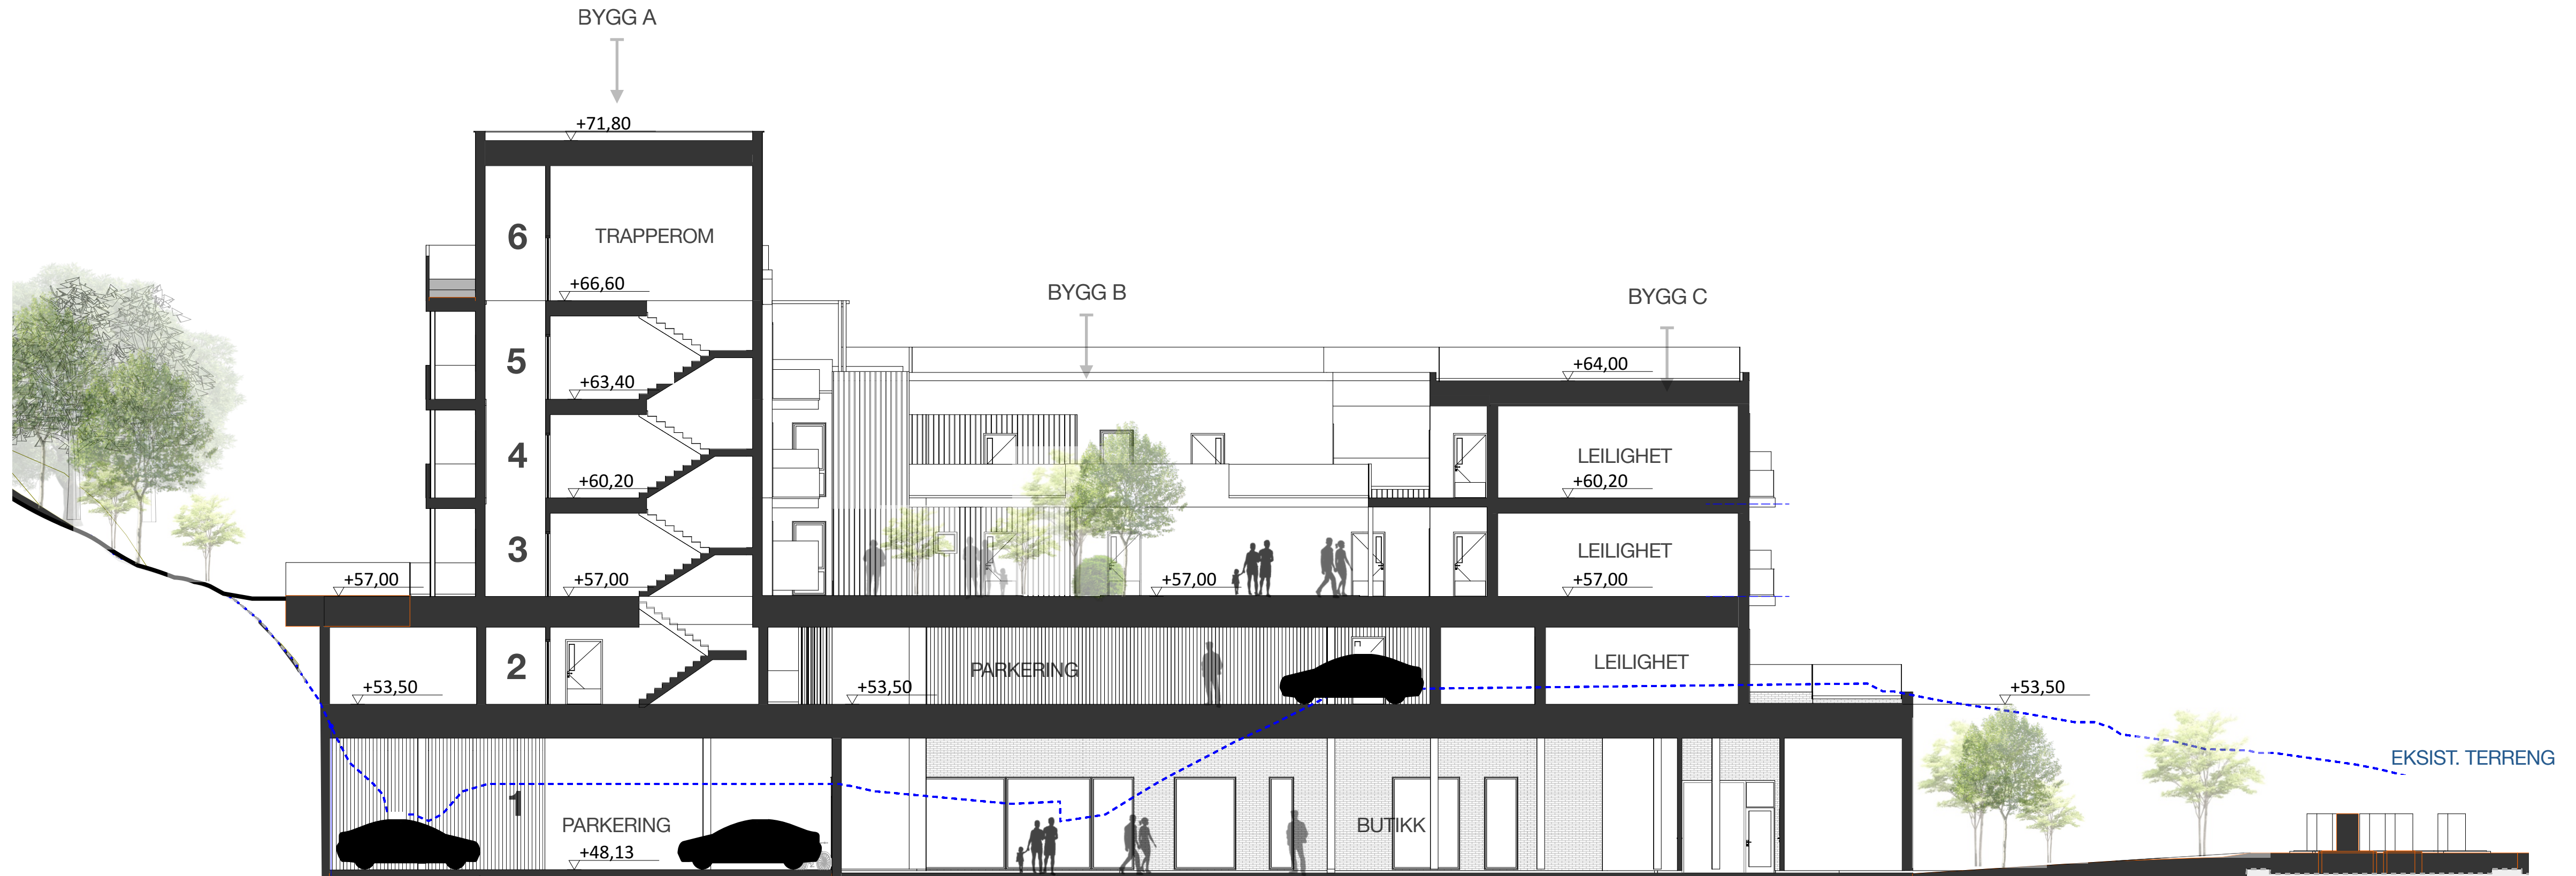

SITUASJONSPLAN

PLAN
1 etasje

[Yellow Box]	BUTIKK BRA: 969,0 m ²
[Blue Box]	SOSIAL SONE BRA: 69,3 m ²
[Pink Box]	LAGER BRA: 200,9 m ²
[Grey Box]	LAGER/DISP. BRA: 40,8 m ²

PLAN
2 etasje

PLAN
3 etasje

PLAN
4 etasje

PLAN
5 etasje

PLAN
6 etasje

PLAN
7 etasje (Tak)

SNITT 1

SNITT 2

SNITT 3

FASADE ØST

FASADE VEST

FASADE SØR

2405 - Steindalen

SOL OG SKYGGESTUDIE

MARS

JUNI

12:00

15:00

18:00