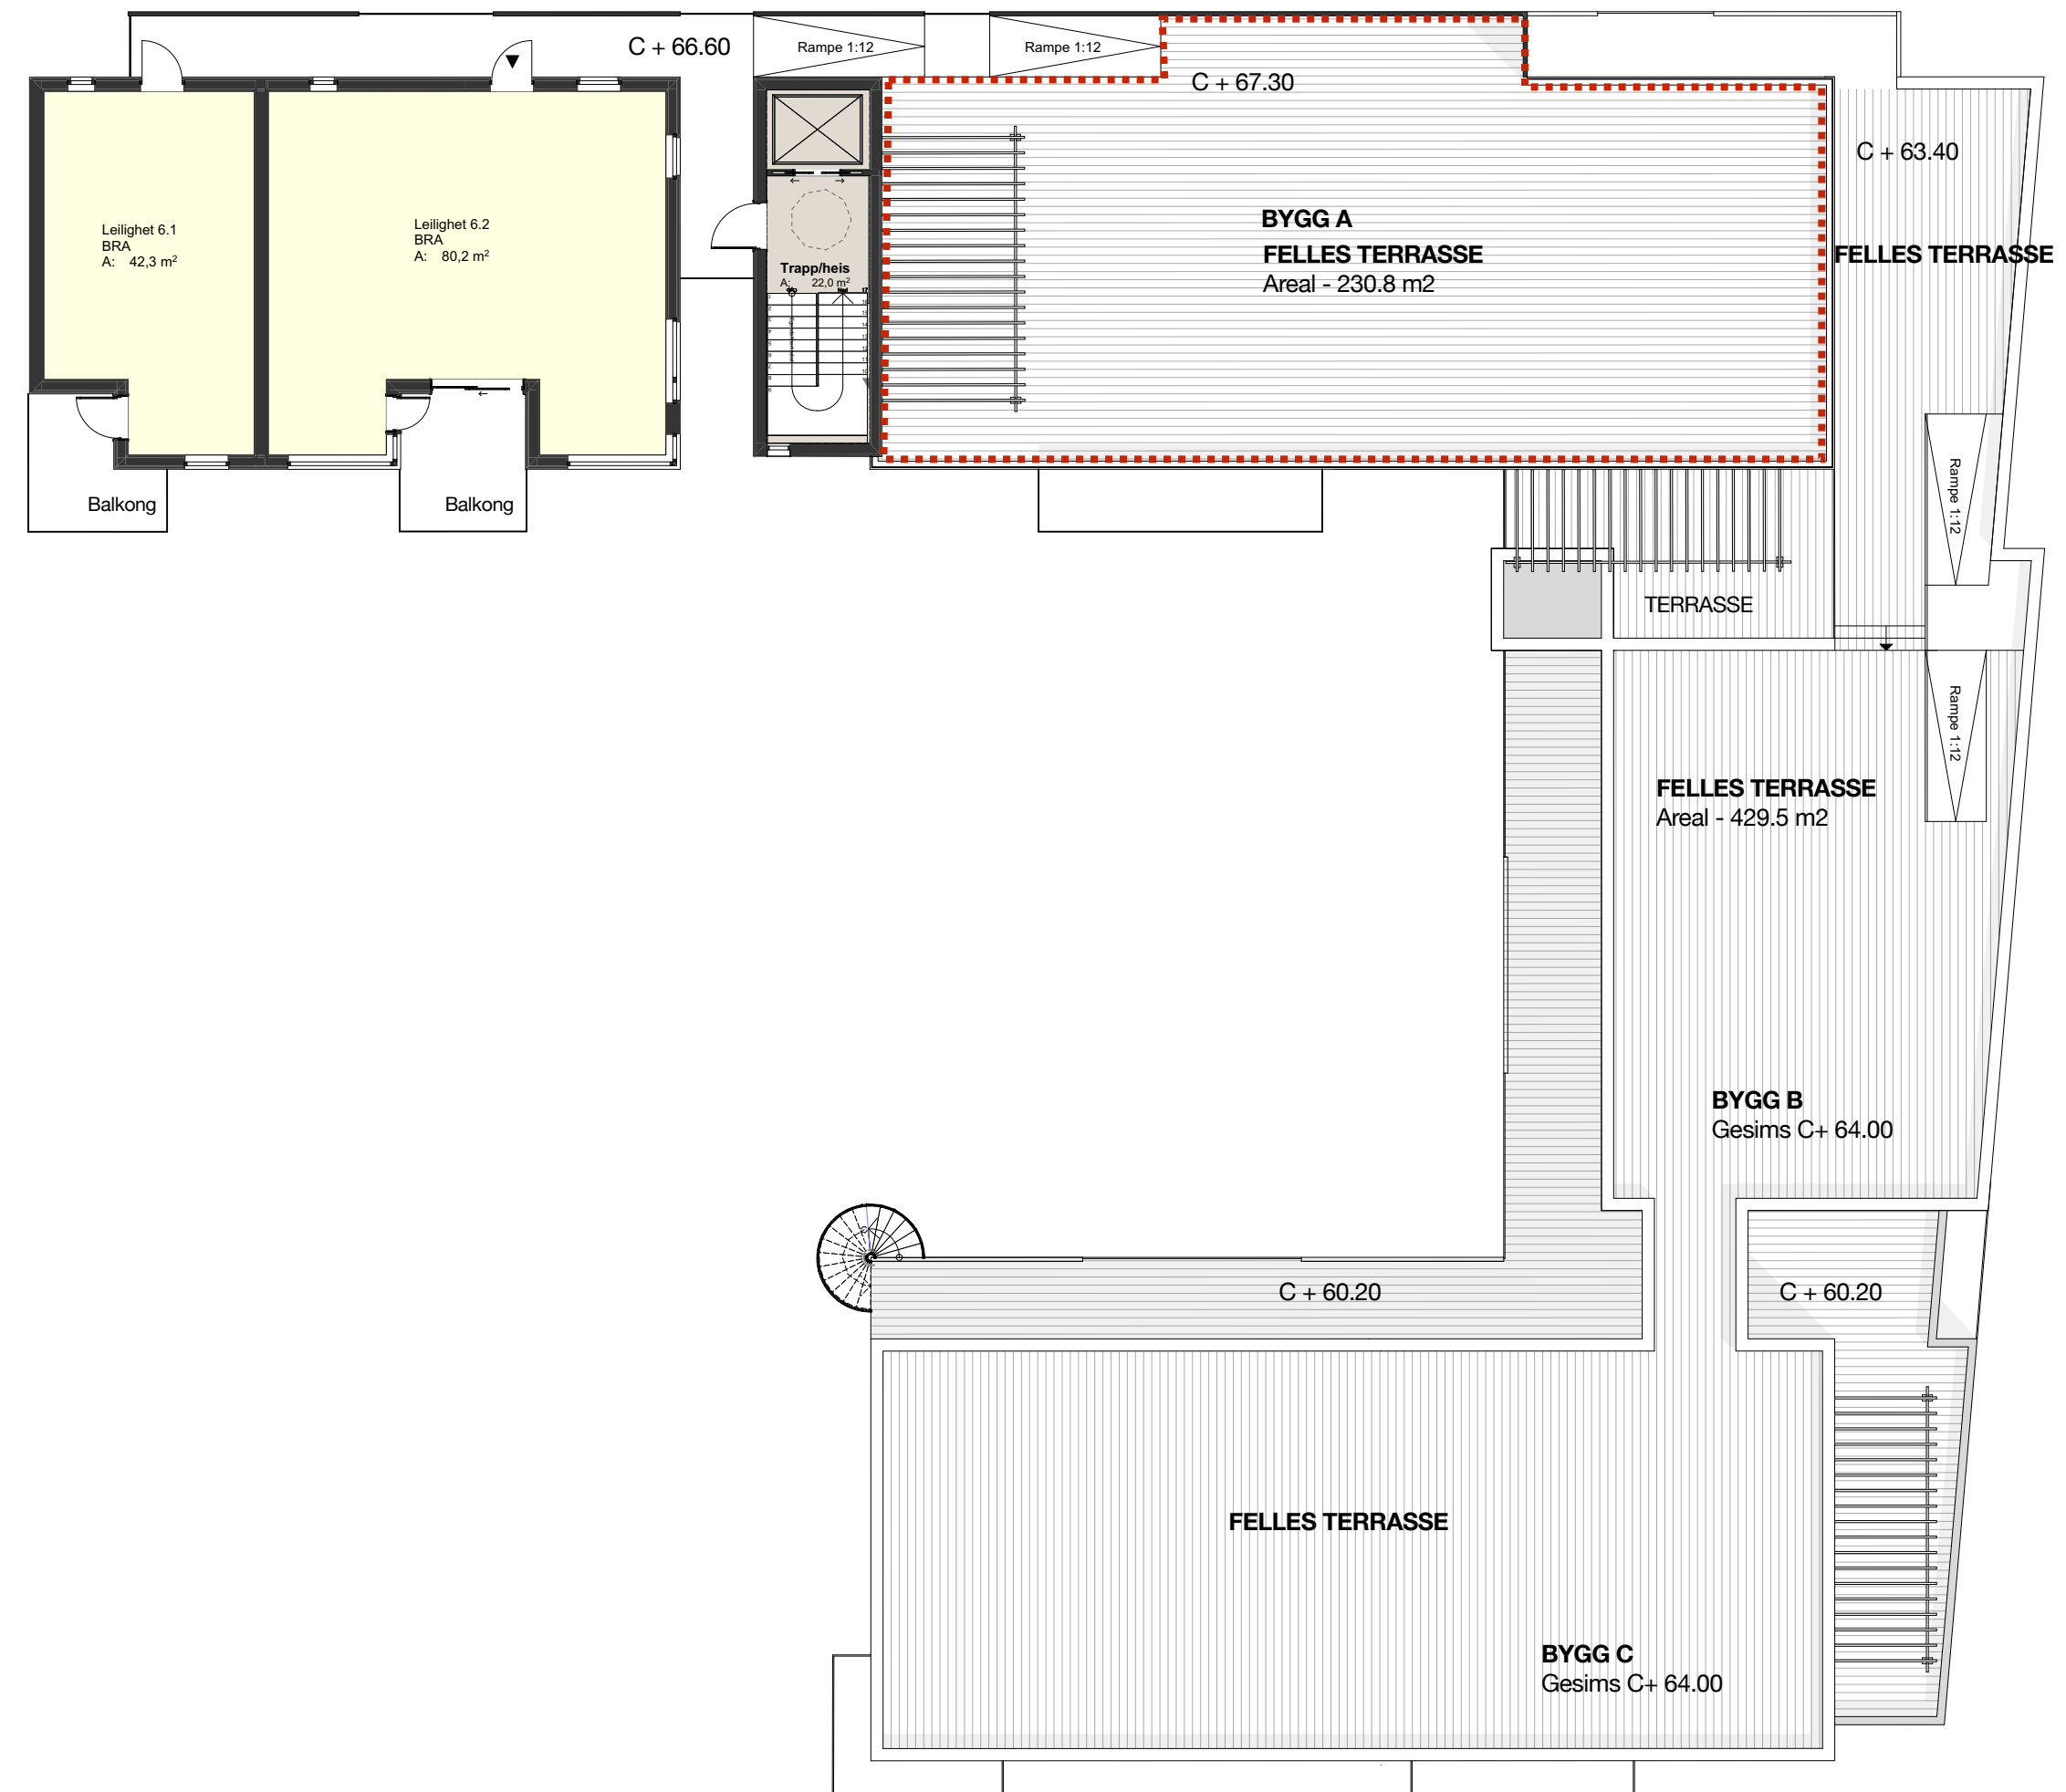

SITUASJONSPLAN

PLAN
1 etasje

[Yellow Box]	BUTIKK BRA: 969,0 m ²
[Blue Box]	SOSIAL SONE BRA: 69,3 m ²
[Pink Box]	LAGER BRA: 200,9 m ²
[Grey Box]	LAGER/DISP. BRA: 40,8 m ²

PLAN
2 etasje

PLAN
3 etasje

PLAN
4 etasje

PLAN
5 etasje

PLAN
6 etasje

PLAN
7 etasje (Tak)

SNITT 1

SNITT 2

SNITT 3

FASADE ØST

FASADE VEST

FASADE SØR

2405 - Steindalen

SOL OG SKYGGESTUDIE

MARS

JUNI

12:00

15:00

18:00