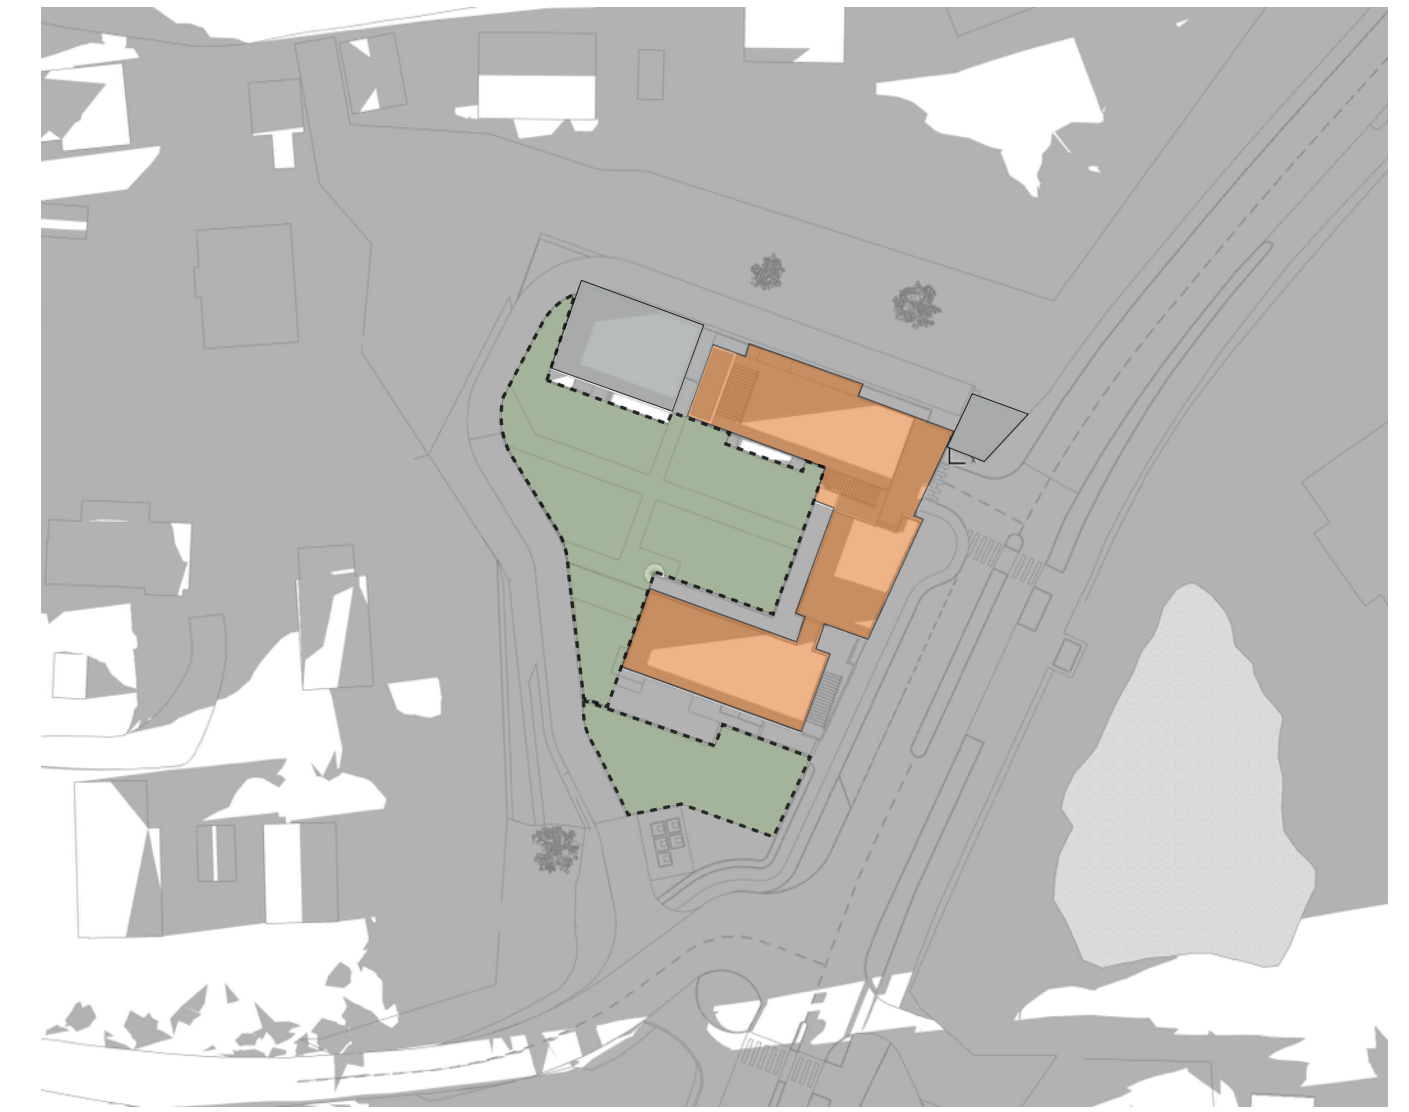

SITUASJONSPLAN

PLAN
1 etasje

[Yellow Box]	BUTIKK BRA: 969,0 m ²
[Blue Box]	SOSIAL SONE BRA: 69,3 m ²
[Pink Box]	LAGER BRA: 200,9 m ²
[Grey Box]	LAGER/DISP. BRA: 40,8 m ²

PLAN
2 etasje

PLAN
3 etasje

PLAN
4 etasje

PLAN
5 etasje

PLAN
6 etasje

PLAN
7 etasje (Tak)

SNITT 1

SNITT 2

SNITT 3

FASADE ØST

FASADE VEST

FASADE SØR

2405 - Steindalen

SOL OG SKYGGESTUDIE

MARS

JUNI

12:00

15:00

18:00