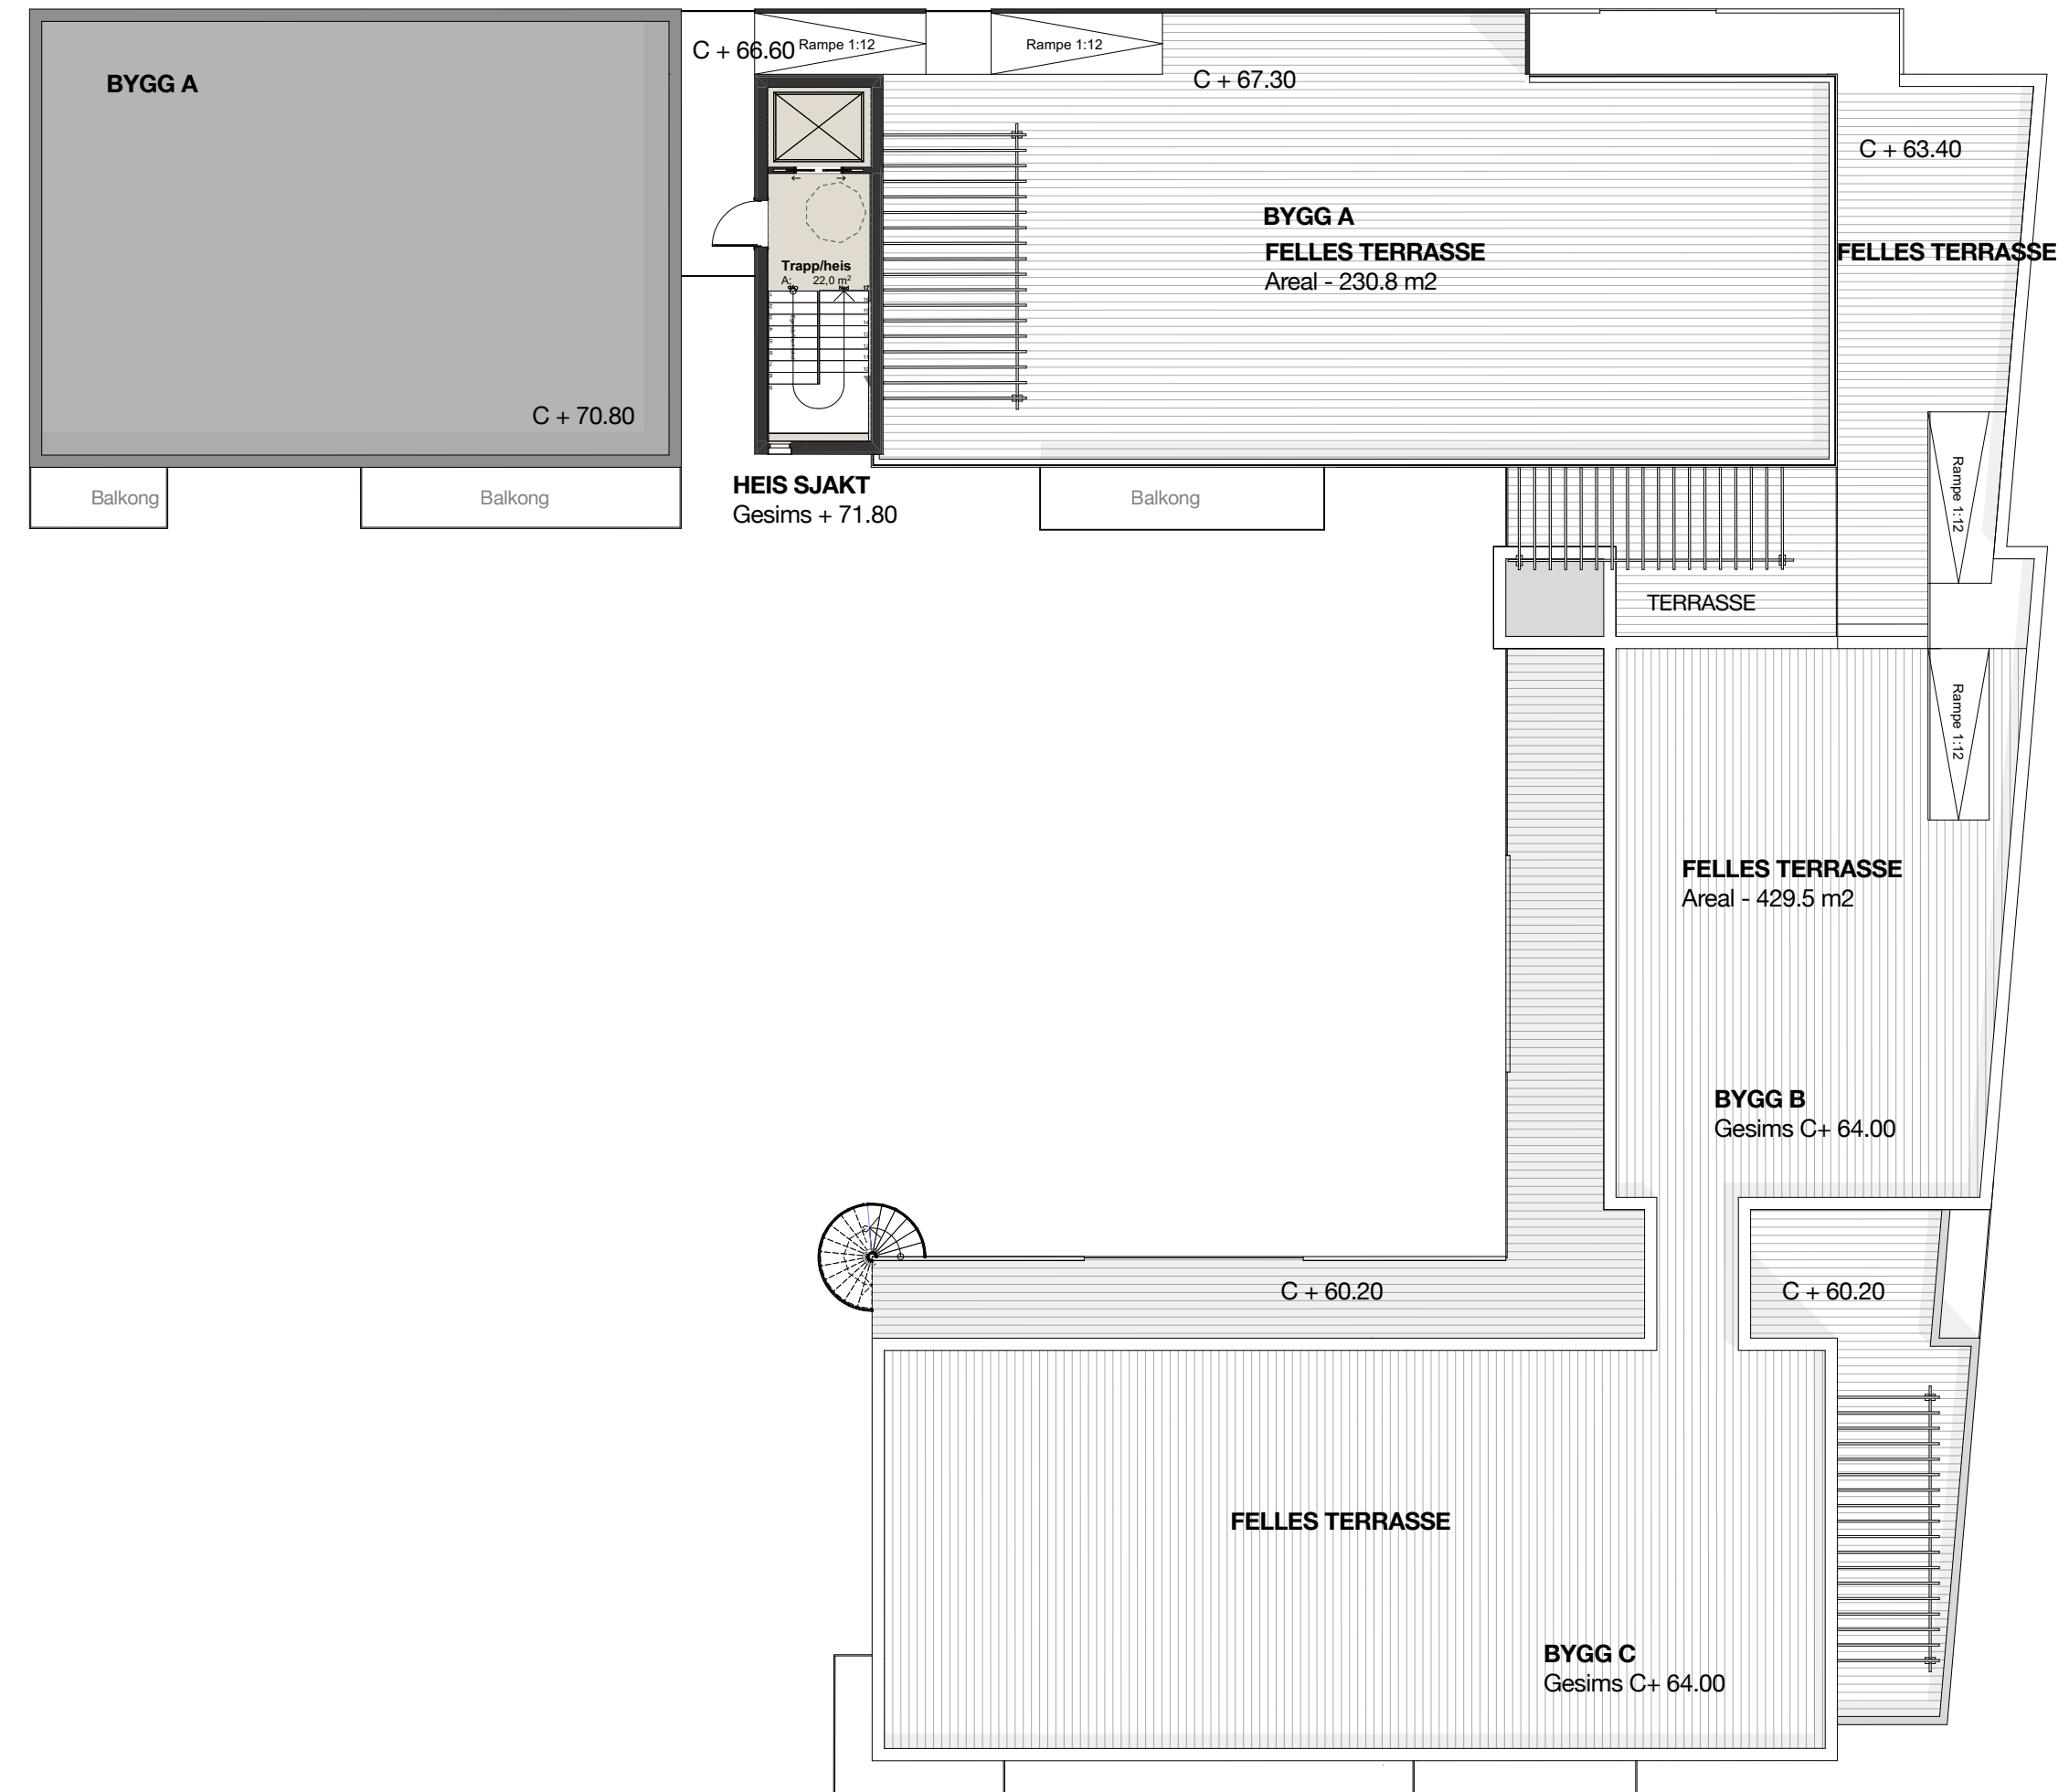

SITUASJONSPLAN

PLAN
1 etasje

[Yellow Box]	BUTIKK BRA: 969,0 m ²
[Blue Box]	SOSIAL SONE BRA: 69,3 m ²
[Pink Box]	LAGER BRA: 200,9 m ²
[Grey Box]	LAGER/DISP. BRA: 40,8 m ²

PLAN
2 etasje

PLAN
3 etasje

PLAN
4 etasje

PLAN
5 etasje

PLAN
6 etasje

PLAN
7 etasje (Tak)

SNITT 1

SNITT 2

SNITT 3

FASADE ØST

FASADE VEST

FASADE SØR

2405 - Steindalen

SOL OG SKYGGESTUDIE

MARS

JUNI

12:00

15:00

18:00