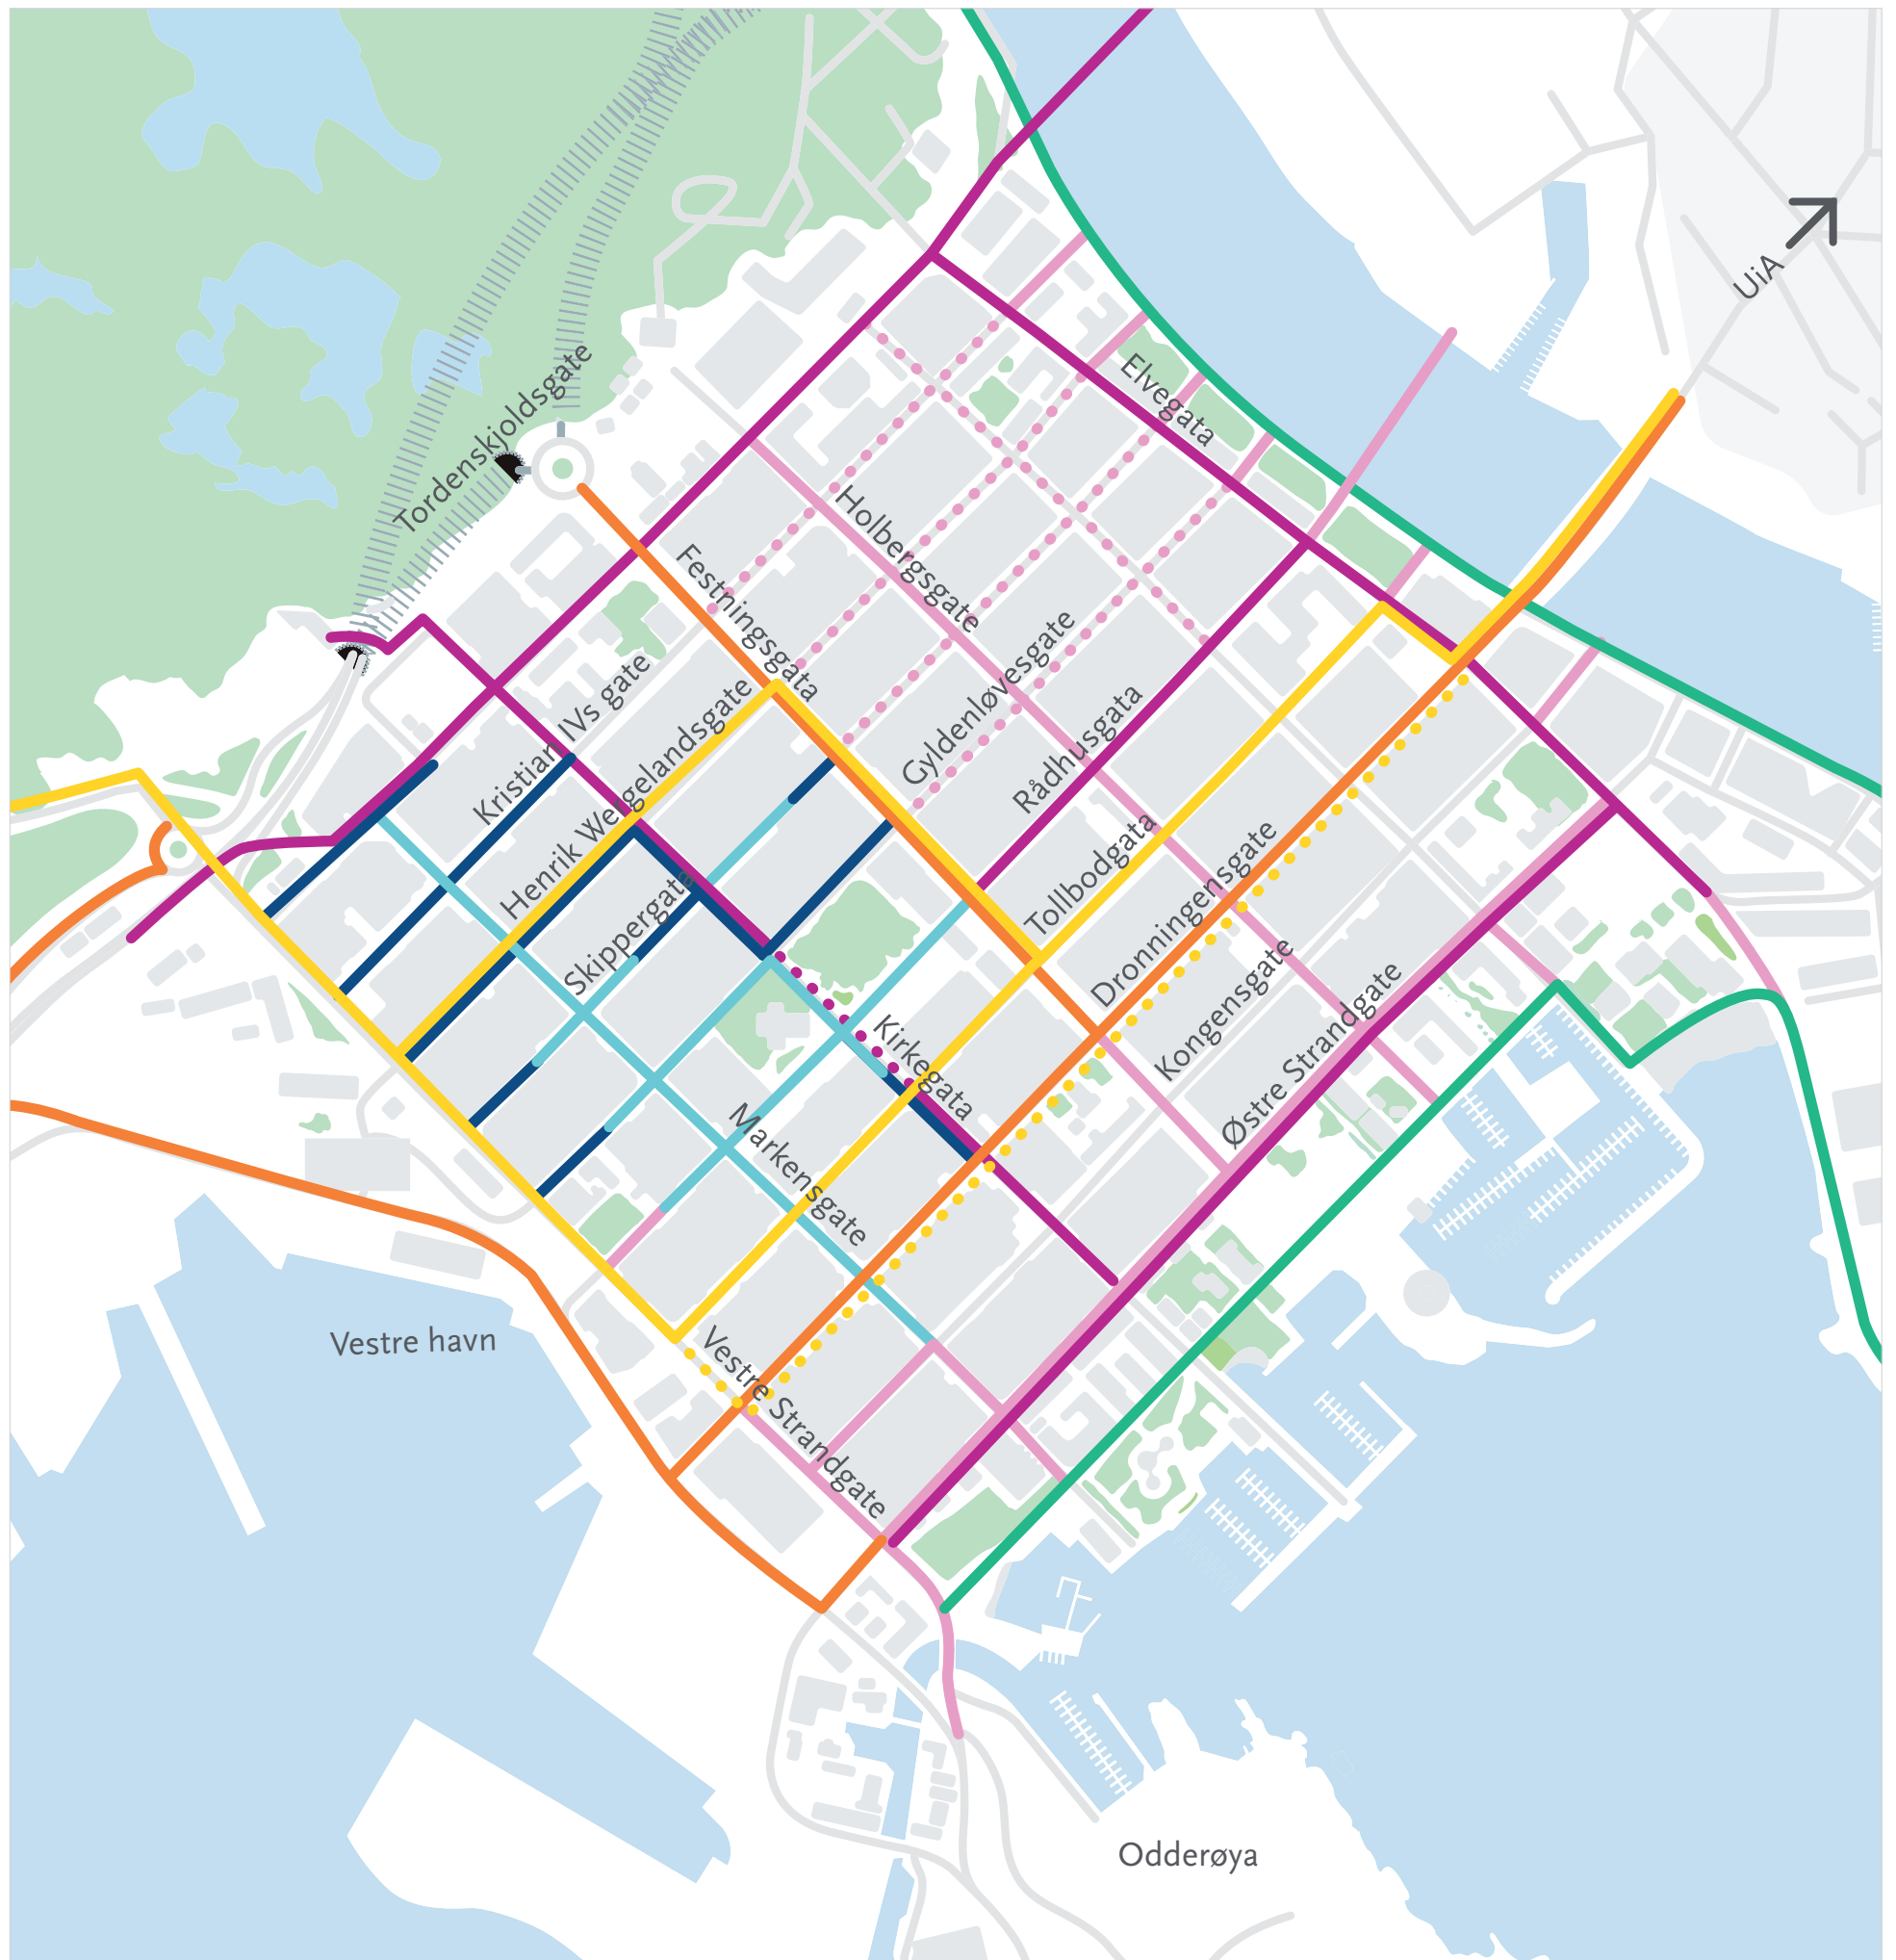

# Temakart gatebruk

Vedtatt 21.06.17

- |            |                 |                               |
|------------|-----------------|-------------------------------|
| Hovedgate  | Kollektivgate   | Bomiljø                       |
| Gågate     | Hovedsykkelnett | Promenade                     |
| Handlegate | Gåvennlig       | Mulig fremtidig kollektivgate |